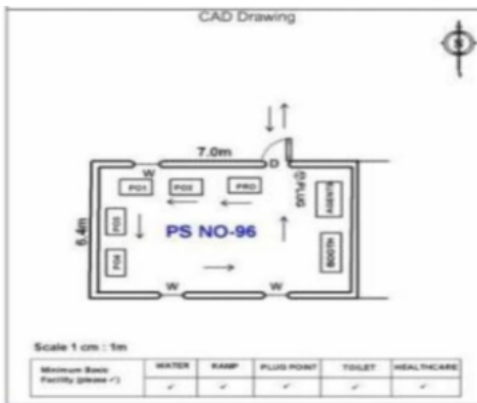

Cad View

Key MAP View