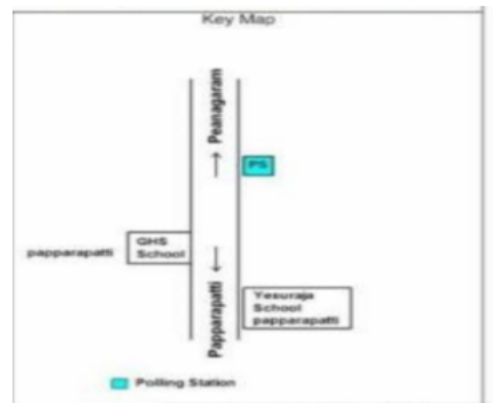

Cad View

Key MAP View