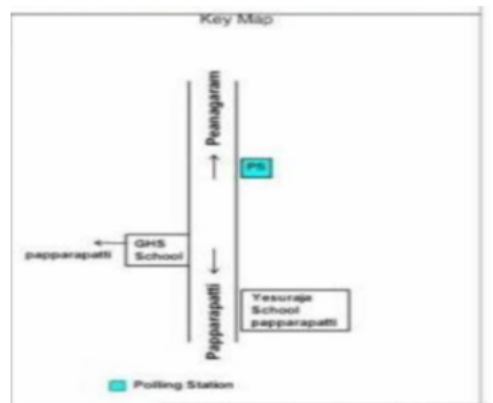

Key MAP View