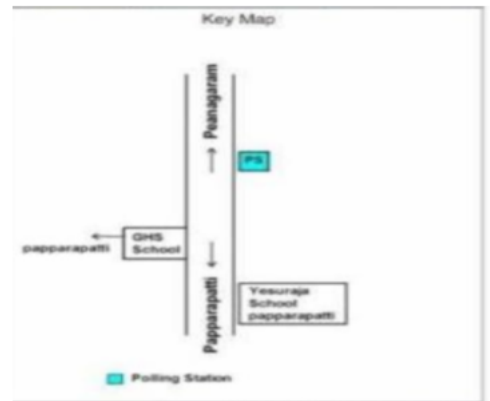

3. வாக்குச் சாவடியின் விவரங்கள்

<p>வாக்குச் சாவடியின் எண் மற்றும் பெயர் :</p> <p>108 - அரசு பெண்கள் மேல்நிலைப்பள்ளி, பாப்பாரப்பட்டி - 636809, வடக்கு பார்த்த புதிய தாரசு கட்டிடத்தின் மேற்கு பகுதி அறை எண் 16 தரை தளம்</p> <p>வாக்குச் சாவடியின் முகவரி :</p> <p>அரசு பெண்கள் மேல்நிலைப்பள்ளி, பாப்பாரப்பட்டி, 636809</p>	<p style="text-align: center;">வாக்குச் சாவடியின் வகைப்பாடு (ஆண்/பெண்/பொது)</p>	<p style="text-align: center;">பொது</p>
	துணை வாக்குச் சாவடிகளின் எண்ணிக்கை :	0

Google Map View

Polling Station Building Front View

Polling Station Front View

Cad View

Key MAP View

சட்டமன்றத் தொகுதியின் எண் மற்றும் பெயர் : 58-பென்னாகரம்
பிரிவு எண் மற்றும் பெயர் 1-பாப்பாரப்பட்டி (பே), வார்டு 8 பாரதிதாசன் தெரு