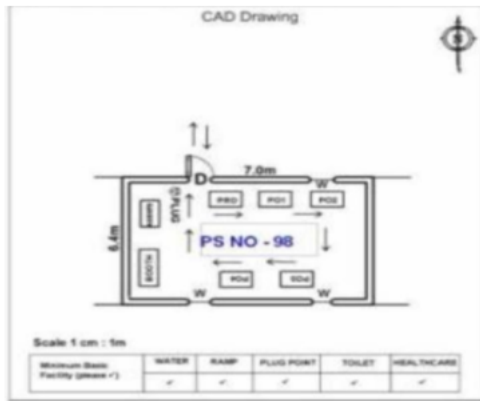

Google Map View

Polling Station Building Front View

Polling Station Front View

Cad View

Key MAP View

சட்டமன்றத் தொகுதியின் எண் மற்றும் பெயர் : 58-பென்னாகரம்
பிரிவு எண் மற்றும் பெயர் 1-பாப்பாரப்பட்டி (பே), வார்டு 8 பாரதிதாசன் தெரு