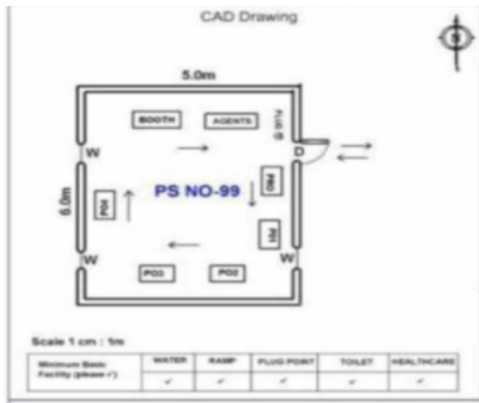

Google Map View

Polling Station Building Front View

Polling Station Front View

Cad View

Key MAP View

சட்டமன்றத் தொகுதியின் எண் மற்றும் பெயர் : 58-பென்னாகரம் மற்றும் பெயர் 1-பாப்பாரப்பட்டி (வ.கி) வேப்பிலைஹள்ளி (ஊ), சஜ்ஜலஹள்ளி பிரிவு எண் மற்றும் பெயர்