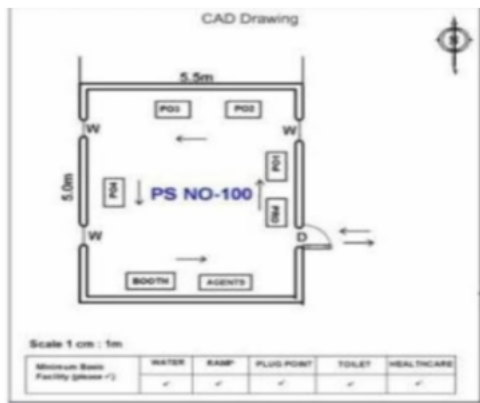

Google Map View

Polling Station Building Front View

Polling Station Front View

Cad View

Key MAP View

1 பெயர் : சங்கர் தந்தை பெயர்: ராமன் வீட்டு எண் : 1/158 வயது : 34 பாலினம் : ஆண்	IEB1823533 Photo is available	2 பெயர் : விஜயலட்சுமி கணவர் பெயர்: பழனியப்பன் வீட்டு எண் : 3/23 வயது : 35 பாலினம் : பெண்	IEB1925585 Photo is available	3 பெயர் : கீர்த்திகா தந்தை பெயர்: கிருஷ்ணன் வீட்டு எண் : 3/142 வயது : 20 பாலினம் : பெண்	IEB2050706 Photo is available
4 பெயர் : செல்வி கணவர் பெயர்: அருள்பாண்டி வீட்டு எண் : 3/151 வயது : 31 பாலினம் : பெண்	IEB1925627 Photo is available	5 பெயர் : கணேசன் தந்தை பெயர்: ராமன் வீட்டு எண் : 3/158 வயது : 31 பாலினம் : ஆண்	IEB1820026 Photo is available	6 பெயர் : யமுனா கணவர் பெயர்: சங்கர் வீட்டு எண் : 3/158 வயது : 23 பாலினம் : பெண்	IEB1820091 Photo is available
7 பெயர் : மாரிமுத்து மு தந்தை பெயர்: முத்துசாமி வீட்டு எண் : 3/169-ஏ வயது : 19 பாலினம் : ஆண்	IEB2185932 Photo is available	8 பெயர் : கிருஷ்ணன் தந்தை பெயர்: சின்னசாமி வீட்டு எண் : 3-170 வயது : 62 பாலினம் : ஆண்	MXT4359675 Photo is available	9 பெயர் : ஜெயலட்சுமி கணவர் பெயர்: கிருஷ்ணன் வீட்டு எண் : 3-170 வயது : 53 பாலினம் : பெண்	MXT0943100 Photo is available
10 பெயர் : கவிதா கணவர் பெயர்: செந்தில்குமார் வீட்டு எண் : 3-170 வயது : 41 பாலினம் : பெண்	MXT4359667 Photo is available	11 பெயர் : வைகுந்தன் தந்தை பெயர்: சின்னசாமி வீட்டு எண் : 3-171 வயது : 64 பாலினம் : ஆண்	MXT4359683 Photo is available	12 பெயர் : சாலா கணவர் பெயர்: வைகுந்தன் வீட்டு எண் : 3-171 வயது : 58 பாலினம் : பெண்	MXT0941054 Photo is available
13 பெயர் : கிருஷ்ணம்மாள் கணவர் பெயர்: சின்னசாமி வீட்டு எண் : 3-172 வயது : 61 பாலினம் : பெண்	MXT0941039 Photo is available	14 பெயர் : குமார் தந்தை பெயர்: சின்னசாமி வீட்டு எண் : 3-172 வயது : 46 பாலினம் : ஆண்	MXT3193174 Photo is available	15 பெயர் : சிவகாமி கணவர் பெயர்: மாது வீட்டு எண் : 3-173 வயது : 57 பாலினம் : பெண்	IEB0035485 Photo is available
16 பெயர் : மாதேஷ் தந்தை பெயர்: மாது வீட்டு எண் : 3-173 வயது : 40 பாலினம் : ஆண்	IEB0035469 Photo is available	17 பெயர் : முனியம்மாள் கணவர் பெயர்: கிருஷ்ணன் வீட்டு எண் : 3-174 வயது : 55 பாலினம் : பெண்	MXT0940833 Photo is available	18 பெயர் : சங்கர் தந்தை பெயர்: கிருஷ்ணன் வீட்டு எண் : 3-174 வயது : 40 பாலினம் : ஆண்	IEB0412239 Photo is available
19 பெயர் : ராஜேஸ்வரி கணவர் பெயர்: சங்கர் வீட்டு எண் : 3-174 வயது : 31 பாலினம் : பெண்	IEB1016575 Photo is available	20 பெயர் : ராணி கணவர் பெயர்: மாது வீட்டு எண் : 3-175 வயது : 60 பாலினம் : பெண்	MXT2132769 Photo is available	21 பெயர் : முனியப்பன் தந்தை பெயர்: மாது வீட்டு எண் : 3-175 வயது : 33 பாலினம் : ஆண்	IEB1016609 Photo is available
22 பெயர் : முனுசாமி தந்தை பெயர்: சின்னமல்லன் வீட்டு எண் : 3-176 வயது : 74 பாலினம் : ஆண்	IEB1681139 Photo is available	23 பெயர் : பழனியம்மாள் கணவர் பெயர்: முனுசாமி வீட்டு எண் : 3-176 வயது : 68 பாலினம் : பெண்	MXT0941112 Photo is available	24 பெயர் : முனியப்பன் தந்தை பெயர்: முனுசாமி வீட்டு எண் : 3-176 வயது : 45 பாலினம் : ஆண்	MXT2131381 Photo is available
25 பெயர் : முனிராஜி தந்தை பெயர்: முனுசாமி வீட்டு எண் : 3-176 வயது : 45 பாலினம் : ஆண்	MXT2131357 Photo is available	26 பெயர் : விஜயலட்சுமி கணவர் பெயர்: முனியப்பன் வீட்டு எண் : 3-176 வயது : 34 பாலினம் : பெண்	IEB0508762 Photo is available	27 பெயர் : உமா கணவர் பெயர்: கிருஷ்ணன் வீட்டு எண் : 3-177 வயது : 38 பாலினம் : பெண்	IEB0681858 Photo is available
28 பெயர் : பெருமா கணவர் பெயர்: சுப்பிரமணி வீட்டு எண் : 3-178 வயது : 66 பாலினம் : பெண்	MXT3110384 Photo is available	29 பெயர் : முருகேசன் தந்தை பெயர்: பெரியமுனுசாமி வீட்டு எண் : 3-179 வயது : 70 பாலினம் : ஆண்	IEB0035220 Photo is available	30 பெயர் : கோவிந்தம்மாள் கணவர் பெயர்: முருகேசன் வீட்டு எண் : 3-179 வயது : 60 பாலினம் : பெண்	IEB0035253 Photo is available