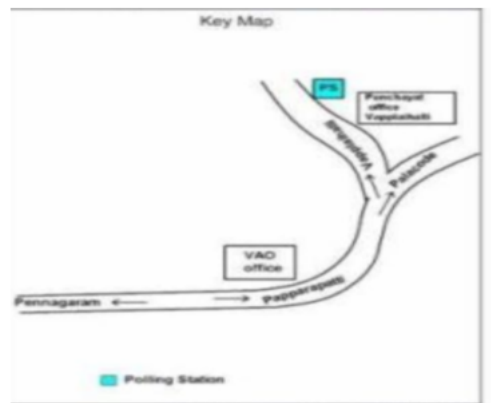

Google Map View

Polling Station Building Front View

Polling Station Front View

Cad View

Key MAP View

1 பெயர் : சங்கர் தந்தை பெயர்: ராமன் வீட்டு எண் : 1/158 வயது : 34 பாலினம் : ஆண்	IEB1823533 Photo is available	2 பெயர் : விஜயலட்சுமி கணவர் பெயர்: பழனியப்பன் வீட்டு எண் : 3/23 வயது : 35 பாலினம் : பெண்	IEB1925585 Photo is available	3 பெயர் : கீர்த்திகா தந்தை பெயர்: கிருஷ்ணன் வீட்டு எண் : 3/142 வயது : 20 பாலினம் : பெண்	IEB2050706 Photo is available
4 பெயர் : செல்வி கணவர் பெயர்: அருள்பாண்டி வீட்டு எண் : 3/151 வயது : 31 பாலினம் : பெண்	IEB1925627 Photo is available	5 பெயர் : கணேசன் தந்தை பெயர்: ராமன் வீட்டு எண் : 3/158 வயது : 31 பாலினம் : ஆண்	IEB1820026 Photo is available	6 பெயர் : யமுனா கணவர் பெயர்: சங்கர் வீட்டு எண் : 3/158 வயது : 23 பாலினம் : பெண்	IEB1820091 Photo is available
7 பெயர் : மாரிமுத்து மு தந்தை பெயர்: முத்துசாமி வீட்டு எண் : 3/169-ஏ வயது : 19 பாலினம் : ஆண்	IEB2185932 Photo is available	8 பெயர் : கிருஷ்ணன் தந்தை பெயர்: சின்னசாமி வீட்டு எண் : 3-170 வயது : 62 பாலினம் : ஆண்	MXT4359675 Photo is available	9 பெயர் : ஜெயலட்சுமி கணவர் பெயர்: கிருஷ்ணன் வீட்டு எண் : 3-170 வயது : 53 பாலினம் : பெண்	MXT0943100 Photo is available
10 பெயர் : கவிதா கணவர் பெயர்: செந்தில்குமார் வீட்டு எண் : 3-170 வயது : 41 பாலினம் : பெண்	MXT4359667 Photo is available	11 பெயர் : வைகுந்தன் தந்தை பெயர்: சின்னசாமி வீட்டு எண் : 3-171 வயது : 64 பாலினம் : ஆண்	MXT4359683 Photo is available	12 பெயர் : சாலா கணவர் பெயர்: வைகுந்தன் வீட்டு எண் : 3-171 வயது : 58 பாலினம் : பெண்	MXT0941054 Photo is available
13 பெயர் : கிருஷ்ணம்மாள் கணவர் பெயர்: சின்னசாமி வீட்டு எண் : 3-172 வயது : 61 பாலினம் : பெண்	MXT0941039 Photo is available	14 பெயர் : குமார் தந்தை பெயர்: சின்னசாமி வீட்டு எண் : 3-172 வயது : 46 பாலினம் : ஆண்	MXT3193174 Photo is available	15 பெயர் : சிவகாமி கணவர் பெயர்: மாது வீட்டு எண் : 3-173 வயது : 57 பாலினம் : பெண்	IEB0035485 Photo is available
16 பெயர் : மாதேஷ் தந்தை பெயர்: மாது வீட்டு எண் : 3-173 வயது : 40 பாலினம் : ஆண்	IEB0035469 Photo is available	17 பெயர் : முனியம்மாள் கணவர் பெயர்: கிருஷ்ணன் வீட்டு எண் : 3-174 வயது : 55 பாலினம் : பெண்	MXT0940833 Photo is available	18 பெயர் : சங்கர் தந்தை பெயர்: கிருஷ்ணன் வீட்டு எண் : 3-174 வயது : 40 பாலினம் : ஆண்	IEB0412239 Photo is available
19 பெயர் : ராஜேஸ்வரி கணவர் பெயர்: சங்கர் வீட்டு எண் : 3-174 வயது : 31 பாலினம் : பெண்	IEB1016575 Photo is available	20 பெயர் : ராணி கணவர் பெயர்: மாது வீட்டு எண் : 3-175 வயது : 60 பாலினம் : பெண்	MXT2132769 Photo is available	21 பெயர் : முனியப்பன் தந்தை பெயர்: மாது வீட்டு எண் : 3-175 வயது : 33 பாலினம் : ஆண்	IEB1016609 Photo is available
22 பெயர் : முனுசாமி தந்தை பெயர்: சின்னமல்லன் வீட்டு எண் : 3-176 வயது : 74 பாலினம் : ஆண்	IEB1681139 Photo is available	23 பெயர் : பழனியம்மாள் கணவர் பெயர்: முனுசாமி வீட்டு எண் : 3-176 வயது : 68 பாலினம் : பெண்	MXT0941112 Photo is available	24 பெயர் : முனியப்பன் தந்தை பெயர்: முனுசாமி வீட்டு எண் : 3-176 வயது : 45 பாலினம் : ஆண்	MXT2131381 Photo is available
25 பெயர் : முனிராஜி தந்தை பெயர்: முனுசாமி வீட்டு எண் : 3-176 வயது : 45 பாலினம் : ஆண்	MXT2131357 Photo is available	26 பெயர் : விஜயலட்சுமி கணவர் பெயர்: முனியப்பன் வீட்டு எண் : 3-176 வயது : 34 பாலினம் : பெண்	IEB0508762 Photo is available	27 பெயர் : உமா கணவர் பெயர்: கிருஷ்ணன் வீட்டு எண் : 3-177 வயது : 38 பாலினம் : பெண்	IEB0681858 Photo is available
28 பெயர் : பெருமா கணவர் பெயர்: சுப்பிரமணி வீட்டு எண் : 3-178 வயது : 66 பாலினம் : பெண்	MXT3110384 Photo is available	29 பெயர் : முருகேசன் தந்தை பெயர்: பெரியமுனுசாமி வீட்டு எண் : 3-179 வயது : 70 பாலினம் : ஆண்	IEB0035220 Photo is available	30 பெயர் : கோவிந்தம்மாள் கணவர் பெயர்: முருகேசன் வீட்டு எண் : 3-179 வயது : 60 பாலினம் : பெண்	IEB0035253 Photo is available