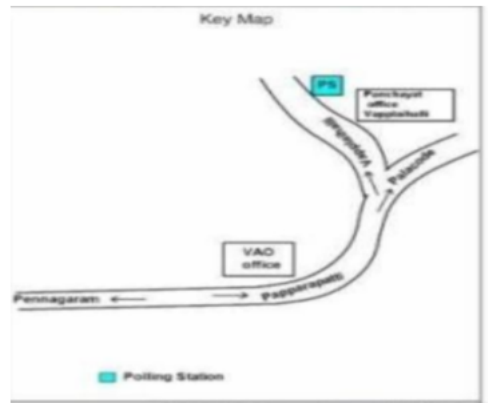

Google Map View

Polling Station Building Front View

Polling Station Front View

Cad View

Key MAP View

1 பெயர் : மல்லிகா கணவர் பெயர்: சூப்புசாமி வீட்டு எண் : 1 வயது : 83 பாலினம் : பெண்	IEB0583179 Photo is available	2 பெயர் : பெரியசாமி தந்தை பெயர்: பெரமக் கவுண்டர் வீட்டு எண் : 1 வயது : 73 பாலினம் : ஆண்	MXT0943266 Photo is available	3 பெயர் : பாஞ்சாலி கணவர் பெயர்: பெரியசாமி வீட்டு எண் : 1 வயது : 68 பாலினம் : பெண்	MXT0943332 Photo is available
4 பெயர் : கிருஷ்ணன் தந்தை பெயர்: கரியன்காளியப்பன் வீட்டு எண் : 1 வயது : 67 பாலினம் : ஆண்	IEB0412619 Photo is available	5 பெயர் : முனியம்மாள் கணவர் பெயர்: முருகன் வீட்டு எண் : 1 வயது : 59 பாலினம் : பெண்	IEB0478651 Photo is available	6 பெயர் : முத்தம்மாள் கணவர் பெயர்: ஜெயராமன் வீட்டு எண் : 1 வயது : 58 பாலினம் : பெண்	IEB0583161 Photo is available
7 பெயர் : சின்னபிள்ளை தந்தை பெயர்: பெரமன் வீட்டு எண் : 1 வயது : 56 பாலினம் : ஆண்	IEB0412650 Photo is available	8 பெயர் : முனியப்பன் தந்தை பெயர்: பெருமாள் வீட்டு எண் : 1 வயது : 54 பாலினம் : ஆண்	IEB0412734 Photo is available	9 பெயர் : தேவராஜ் தந்தை பெயர்: முனுசாமி வீட்டு எண் : 1 வயது : 54 பாலினம் : ஆண்	IEB0412403 Photo is available
10 பெயர் : கண்ணம்மாள் கணவர் பெயர்: சின்னபிள்ளை வீட்டு எண் : 1 வயது : 51 பாலினம் : பெண்	IEB0412635 Photo is available	11 பெயர் : பச்சியப்பன் தந்தை பெயர்: காளியப்பன் வீட்டு எண் : 1 வயது : 51 பாலினம் : ஆண்	IEB0412726 Photo is available	12 பெயர் : லட்சுமி கணவர் பெயர்: முருகன் வீட்டு எண் : 1 வயது : 48 பாலினம் : பெண்	MXT2125953 Photo is available
13 பெயர் : ராஜேஸ்வரி கணவர் பெயர்: தேவராஜ் வீட்டு எண் : 1 வயது : 46 பாலினம் : பெண்	IEB0412486 Photo is available	14 பெயர் : சாந்தா கணவர் பெயர்: செல்வம் வீட்டு எண் : 1 வயது : 45 பாலினம் : பெண்	IEB0876003 Photo is available	15 பெயர் : சிவன் தந்தை பெயர்: முனியன் வீட்டு எண் : 1 வயது : 44 பாலினம் : ஆண்	IEB0412643 Photo is available
16 பெயர் : முனிராஜ் தந்தை பெயர்: முனுசாமி வீட்டு எண் : 1 வயது : 44 பாலினம் : ஆண்	IEB0510081 Photo is available	17 பெயர் : முனியப்பன் தந்தை பெயர்: பெரியசாமி வீட்டு எண் : 1 வயது : 42 பாலினம் : ஆண்	MXT2121440 Photo is available	18 பெயர் : சிவக்குமார் தந்தை பெயர்: பெருமாள் வீட்டு எண் : 1 வயது : 40 பாலினம் : ஆண்	IEB0818237 Photo is available
19 பெயர் : பிரபு தந்தை பெயர்: பெரியதம்பி வீட்டு எண் : 1 வயது : 40 பாலினம் : ஆண்	IEB0330787 Photo is available	20 பெயர் : முருகன் தந்தை பெயர்: முனுசாமி வீட்டு எண் : 1 வயது : 40 பாலினம் : ஆண்	IEB0330811 Photo is available	21 பெயர் : அனிதா கணவர் பெயர்: முனிராஜ் வீட்டு எண் : 1 வயது : 40 பாலினம் : பெண்	IEB0510099 Photo is available
22 பெயர் : முனியப்பன் தந்தை பெயர்: முனுசாமி வீட்டு எண் : 1 வயது : 40 பாலினம் : ஆண்	IEB0412833 Photo is available	23 பெயர் : ராஜேஸ்வரி கணவர் பெயர்: முனியப்பன் வீட்டு எண் : 1 வயது : 39 பாலினம் : பெண்	IEB0412718 Photo is available	24 பெயர் : ராமச்சந்திரன் தந்தை பெயர்: பெருமாள் வீட்டு எண் : 1 வயது : 35 பாலினம் : ஆண்	IEB0412437 Photo is available
25 பெயர் : மணி தந்தை பெயர்: செல்வம் வீட்டு எண் : 1 வயது : 33 பாலினம் : ஆண்	IEB0818021 Photo is available	26 பெயர் : பிரியா கணவர் பெயர்: ரமேஷ் வீட்டு எண் : 1 வயது : 32 பாலினம் : பெண்	IEB0818286 Photo is available	27 பெயர் : பச்சியப்பன் தாயின் பெயர்: கிருஷ்ணம்மாள் வீட்டு எண் : 1 வயது : 32 பாலினம் : ஆண்	IEB0510248 Photo is available
28 பெயர் : விஸ்வநாதன் தந்தை பெயர்: காவேரி வீட்டு எண் : 1 வயது : 31 பாலினம் : ஆண்	IEB0818294 Photo is available	29 பெயர் : சூரியா கணவர் பெயர்: மணி வீட்டு எண் : 1 வயது : 31 பாலினம் : பெண்	IEB0818013 Photo is available	30 பெயர் : பார்த்தீபன் சி தந்தை பெயர்: சின்னப்பையன் வீட்டு எண் : 1 வயது : 31 பாலினம் : ஆண்	IEB0757377 Photo is available