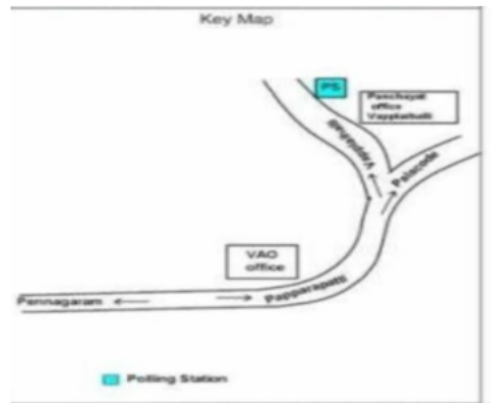

Google Map View

Polling Station Building Front View

Polling Station Front View

Cad View

Key MAP View

1 பெயர் : சஞ்சீவன் தந்தை பெயர் : சின்னகோணன் வீட்டு எண் : 1 வயது : 78 பாலினம் : ஆண் Photo is available	IEB0510602	2 பெயர் : முனுசாமி தந்தை பெயர் : முனியன் வீட்டு எண் : 1 வயது : 54 பாலினம் : ஆண் Photo is available	IEB0412916	3 பெயர் : பெருமா கணவர் பெயர் : பெரியமுனியப்பன் வீட்டு எண் : 1 வயது : 47 பாலினம் : பெண் Photo is available	IEB0455899
4 பெயர் : முருகேசன் தந்தை பெயர் : கோபால் வீட்டு எண் : 1 வயது : 46 பாலினம் : ஆண் Photo is available	IEB0456038	5 பெயர் : சங்கீதா கணவர் பெயர் : முருகன் வீட்டு எண் : 1 வயது : 42 பாலினம் : பெண் Photo is available	IEB0583823	6 பெயர் : சண்முகம் தந்தை பெயர் : கோபால் வீட்டு எண் : 1 வயது : 41 பாலினம் : ஆண் Photo is available	IEB0412858
7 பெயர் : மாதம்மாள் தந்தை பெயர் : ராஜமாணிக்கம் வீட்டு எண் : 1 வயது : 40 பாலினம் : பெண் Photo is available	IEB0913582	8 பெயர் : விஜய் தந்தை பெயர் : சிவம் வீட்டு எண் : 1 வயது : 39 பாலினம் : ஆண் Photo is available	IEB0413054	9 பெயர் : அன்பழகன் தந்தை பெயர் : கோபால் வீட்டு எண் : 1 வயது : 39 பாலினம் : ஆண் Photo is available	IEB0331538
10 பெயர் : நஞ்சம்மாள் கணவர் பெயர் : சுரேஷ் வீட்டு எண் : 1 வயது : 36 பாலினம் : பெண் Photo is available	IEB0757708	11 பெயர் : காவேரியம்மாள் தாயின் பெயர் : பழனியம்மாள் வீட்டு எண் : 1 வயது : 34 பாலினம் : பெண் Photo is available	IEB0331066	12 பெயர் : சூதா தந்தை பெயர் : விஜி வீட்டு எண் : 1 வயது : 33 பாலினம் : பெண் Photo is available	IEB0913566
13 பெயர் : அருள்மணி தந்தை பெயர் : சின்னசாமி வீட்டு எண் : 1 வயது : 33 பாலினம் : ஆண் Photo is available	IEB0412924	14 பெயர் : அமுதா கணவர் பெயர் : பழனி வீட்டு எண் : 1 வயது : 32 பாலினம் : பெண் Photo is available	IEB0583815	15 பெயர் : கணேசன் தந்தை பெயர் : வேல்முருகன் வீட்டு எண் : 1 வயது : 31 பாலினம் : ஆண் Photo is available	IEB1017243
16 பெயர் : ராதா கணவர் பெயர் : மருது வீட்டு எண் : 1 வயது : 30 பாலினம் : பெண் Photo is available	IEB0913475	17 பெயர் : லட்சுமிபிரியா தந்தை பெயர் : முருகேசன் வீட்டு எண் : 1 வயது : 29 பாலினம் : பெண் Photo is available	IEB0818419	18 பெயர் : சதிஸ்குமார் தந்தை பெயர் : குழந்தைவேல் வீட்டு எண் : 1 வயது : 28 பாலினம் : ஆண் Photo is available	IEB0913525
19 பெயர் : அஜித் தந்தை பெயர் : முனியப்பன் வீட்டு எண் : 1 வயது : 28 பாலினம் : ஆண் Photo is available	IEB0913616	20 பெயர் : சந்துரு தந்தை பெயர் : ராஜாமணி வீட்டு எண் : 1 வயது : 25 பாலினம் : ஆண் Photo is available	IEB1788280	21 பெயர் : சேட்டு தந்தை பெயர் : குமரேசன் வீட்டு எண் : 1 வயது : 24 பாலினம் : ஆண் Photo is available	IEB1788090
22 பெயர் : ஜெயந்தி கணவர் பெயர் : ரவிசங்கர் வீட்டு எண் : 1-1 வயது : 42 பாலினம் : பெண் Photo is available	IEB0036442	23 பெயர் : மாரியம்மாள் கணவர் பெயர் : சண்முகம் வீட்டு எண் : 1-1 வயது : 40 பாலினம் : பெண் Photo is available	IEB0035782	24 பெயர் : கவியரசன் தந்தை பெயர் : முனுசாமி வீட்டு எண் : 1-1 வயது : 37 பாலினம் : ஆண் Photo is available	IEB0036376
25 பெயர் : முத்துமாணிக்கம் கணவர் பெயர் : முனுசாமி வீட்டு எண் : 1-1 வயது : 37 பாலினம் : பெண் Photo is available	IEB0036343	26 பெயர் : சகுந்தலா கணவர் பெயர் : பெருமாள் வீட்டு எண் : 1-122 வயது : 66 பாலினம் : பெண் Photo is available	IEB0757872	27 பெயர் : முனியப்பன் தாயின் பெயர் : சகுந்தலா வீட்டு எண் : 1-122 வயது : 33 பாலினம் : ஆண் Photo is available	IEB0757849
28 பெயர் : இனியன் ஆ தந்தை பெயர் : ஆறுமுகம் வீட்டு எண் : 1/124 ஏ வயது : 21 பாலினம் : ஆண் Photo is available	IEB2164549	29 பெயர் : கனிகா ஆ தந்தை பெயர் : ஆறுமுகம் வீட்டு எண் : 1/124 ஏ வயது : 19 பாலினம் : பெண் Photo is available	IEB2166056	30 பெயர் : சிவன் தந்தை பெயர் : ஜெயராமன் வீட்டு எண் : 1-231 வயது : 45 பாலினம் : ஆண் Photo is available	IEB0456061