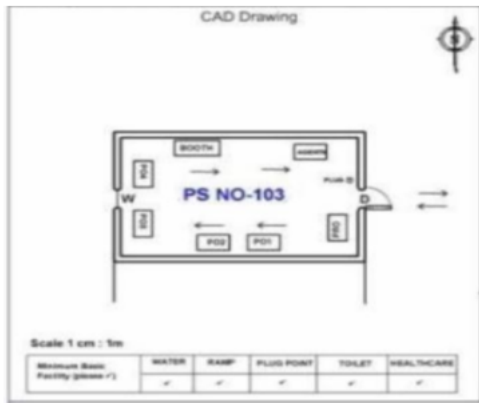

Google Map View

Polling Station Building Front View

Polling Station Front View

Cad View

Key MAP View

1 பெயர் : சஞ்சீவன் தந்தை பெயர் : சின்னகோணன் வீட்டு எண் : 1 வயது : 78 பாலினம் : ஆண் Photo is available	IEB0510602	2 பெயர் : முனுசாமி தந்தை பெயர் : முனியன் வீட்டு எண் : 1 வயது : 54 பாலினம் : ஆண் Photo is available	IEB0412916	3 பெயர் : பெருமா கணவர் பெயர் : பெரியமுனியப்பன் வீட்டு எண் : 1 வயது : 47 பாலினம் : பெண் Photo is available	IEB0455899
4 பெயர் : முருகேசன் தந்தை பெயர் : கோபால் வீட்டு எண் : 1 வயது : 46 பாலினம் : ஆண் Photo is available	IEB0456038	5 பெயர் : சங்கீதா கணவர் பெயர் : முருகன் வீட்டு எண் : 1 வயது : 42 பாலினம் : பெண் Photo is available	IEB0583823	6 பெயர் : சண்முகம் தந்தை பெயர் : கோபால் வீட்டு எண் : 1 வயது : 41 பாலினம் : ஆண் Photo is available	IEB0412858
7 பெயர் : மாதம்மாள் தந்தை பெயர் : ராஜமாணிக்கம் வீட்டு எண் : 1 வயது : 40 பாலினம் : பெண் Photo is available	IEB0913582	8 பெயர் : விஜய் தந்தை பெயர் : சிவம் வீட்டு எண் : 1 வயது : 39 பாலினம் : ஆண் Photo is available	IEB0413054	9 பெயர் : அன்பழகன் தந்தை பெயர் : கோபால் வீட்டு எண் : 1 வயது : 39 பாலினம் : ஆண் Photo is available	IEB0331538
10 பெயர் : நஞ்சம்மாள் கணவர் பெயர் : சுரேஷ் வீட்டு எண் : 1 வயது : 36 பாலினம் : பெண் Photo is available	IEB0757708	11 பெயர் : காவேரியம்மாள் தாயின் பெயர் : பழனியம்மாள் வீட்டு எண் : 1 வயது : 34 பாலினம் : பெண் Photo is available	IEB0331066	12 பெயர் : சூதா தந்தை பெயர் : விஜி வீட்டு எண் : 1 வயது : 33 பாலினம் : பெண் Photo is available	IEB0913566
13 பெயர் : அருள்மணி தந்தை பெயர் : சின்னசாமி வீட்டு எண் : 1 வயது : 33 பாலினம் : ஆண் Photo is available	IEB0412924	14 பெயர் : அமுதா கணவர் பெயர் : பழனி வீட்டு எண் : 1 வயது : 32 பாலினம் : பெண் Photo is available	IEB0583815	15 பெயர் : கணேசன் தந்தை பெயர் : வேல்முருகன் வீட்டு எண் : 1 வயது : 31 பாலினம் : ஆண் Photo is available	IEB1017243
16 பெயர் : ராதா கணவர் பெயர் : மருது வீட்டு எண் : 1 வயது : 30 பாலினம் : பெண் Photo is available	IEB0913475	17 பெயர் : லட்சுமிபிரியா தந்தை பெயர் : முருகேசன் வீட்டு எண் : 1 வயது : 29 பாலினம் : பெண் Photo is available	IEB0818419	18 பெயர் : சதிஸ்குமார் தந்தை பெயர் : குழந்தைவேல் வீட்டு எண் : 1 வயது : 28 பாலினம் : ஆண் Photo is available	IEB0913525
19 பெயர் : அஜித் தந்தை பெயர் : முனியப்பன் வீட்டு எண் : 1 வயது : 28 பாலினம் : ஆண் Photo is available	IEB0913616	20 பெயர் : சந்துரு தந்தை பெயர் : ராஜாமணி வீட்டு எண் : 1 வயது : 25 பாலினம் : ஆண் Photo is available	IEB1788280	21 பெயர் : சேட்டு தந்தை பெயர் : குமரேசன் வீட்டு எண் : 1 வயது : 24 பாலினம் : ஆண் Photo is available	IEB1788090
22 பெயர் : ஜெயந்தி கணவர் பெயர் : ரவிசங்கர் வீட்டு எண் : 1-1 வயது : 42 பாலினம் : பெண் Photo is available	IEB0036442	23 பெயர் : மாரியம்மாள் கணவர் பெயர் : சண்முகம் வீட்டு எண் : 1-1 வயது : 40 பாலினம் : பெண் Photo is available	IEB0035782	24 பெயர் : கவியரசன் தந்தை பெயர் : முனுசாமி வீட்டு எண் : 1-1 வயது : 37 பாலினம் : ஆண் Photo is available	IEB0036376
25 பெயர் : முத்துமாணிக்கம் கணவர் பெயர் : முனுசாமி வீட்டு எண் : 1-1 வயது : 37 பாலினம் : பெண் Photo is available	IEB0036343	26 பெயர் : சகுந்தலா கணவர் பெயர் : பெருமாள் வீட்டு எண் : 1-122 வயது : 66 பாலினம் : பெண் Photo is available	IEB0757872	27 பெயர் : முனியப்பன் தாயின் பெயர் : சகுந்தலா வீட்டு எண் : 1-122 வயது : 33 பாலினம் : ஆண் Photo is available	IEB0757849
28 பெயர் : இனியன் ஆ தந்தை பெயர் : ஆறுமுகம் வீட்டு எண் : 1/124 ஏ வயது : 21 பாலினம் : ஆண் Photo is available	IEB2164549	29 பெயர் : கனிகா ஆ தந்தை பெயர் : ஆறுமுகம் வீட்டு எண் : 1/124 ஏ வயது : 19 பாலினம் : பெண் Photo is available	IEB2166056	30 பெயர் : சிவன் தந்தை பெயர் : ஜெயராமன் வீட்டு எண் : 1-231 வயது : 45 பாலினம் : ஆண் Photo is available	IEB0456061