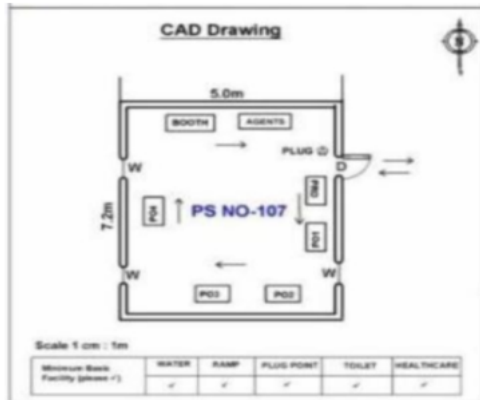

Google Map View

Polling Station Building Front View

Polling Station Front View

Cad View

Key MAP View

1 பெயர் : சந்தோஷ்குமார் தந்தை பெயர்: கிரஷ்ணன் வீட்டு எண் : 1 வயது : 27 பாலினம் : ஆண்	IEB1018050 Photo is available	2 பெயர் : தமிழ்செல்வி கணவர் பெயர்: ஜெயப்பிரகாஷ் வீட்டு எண் : 2 வயது : 35 பாலினம் : பெண்	IEB0684308 Photo is available	3 பெயர் : முருகன் தந்தை பெயர்: அக்குமாரன் வீட்டு எண் : 2-1 வயது : 54 பாலினம் : ஆண்	MXT3140902 Photo is available
4 பெயர் : செல்வராணி தந்தை பெயர்: முருகன் வீட்டு எண் : 2/1 வயது : 29 பாலினம் : பெண்	IEB2152288 Photo is available	5 பெயர் : நாராயணன் தந்தை பெயர்: சின்னசாமி வீட்டு எண் : 2-1-2 வயது : 58 பாலினம் : ஆண்	MXT1211945 Photo is available	6 பெயர் : அமுதா கணவர் பெயர்: நாராயணன் வீட்டு எண் : 2-1-2 வயது : 49 பாலினம் : பெண்	MXT4278206 Photo is available
7 பெயர் : செல்வமணி தந்தை பெயர்: முருகன் வீட்டு எண் : 2-1A வயது : 32 பாலினம் : ஆண்	IEB0511659 Photo is available	8 பெயர் : செல்வராணி கணவர் பெயர்: செல்வமணி வீட்டு எண் : 2/1 ஏ வயது : 28 பாலினம் : பெண்	IEB1166024 Photo is available	9 பெயர் : கோகிலா கணவர் பெயர்: ராமன் வீட்டு எண் : 2/1பி வயது : 39 பாலினம் : பெண்	MXT4278222 Photo is available
10 பெயர் : சஞ்சீவி கணவர் பெயர்: மாதப்பன் வீட்டு எண் : 2-2 வயது : 60 பாலினம் : பெண்	IEB1677608 Photo is available	11 பெயர் : சஞ்சீவன் தந்தை பெயர்: அர்சுனன் வீட்டு எண் : 2-4 வயது : 56 பாலினம் : ஆண்	MXT2212660 Photo is available	12 பெயர் : முருகன் தந்தை பெயர்: அர்சுனன் வீட்டு எண் : 2-4 வயது : 53 பாலினம் : ஆண்	IEB1677640 Photo is available
13 பெயர் : கவிதா கணவர் பெயர்: முருகேசன் வீட்டு எண் : 2-4 வயது : 46 பாலினம் : பெண்	MXT2210987 Photo is available	14 பெயர் : வெண்ணிலா கணவர் பெயர்: சஞ்சீவன் வீட்டு எண் : 2-4 வயது : 44 பாலினம் : பெண்	MXT2210995 Photo is available	15 பெயர் : சின்னசாமி தந்தை பெயர்: சின்னபிள்ளை வீட்டு எண் : 2-5 வயது : 85 பாலினம் : ஆண்	IEB1677657 Photo is available
16 பெயர் : ராமன் தந்தை பெயர்: சின்னசாமி வீட்டு எண் : 2-5 வயது : 47 பாலினம் : ஆண்	MXT4278214 Photo is available	17 பெயர் : ராமலிங்கம் தந்தை பெயர்: இராமசாமி வீட்டு எண் : 2-5A வயது : 61 பாலினம் : ஆண்	IEB1677673 Photo is available	18 பெயர் : செல்வி கணவர் பெயர்: ராமலிங்கம் வீட்டு எண் : 2-5A வயது : 50 பாலினம் : பெண்	IEB1677681 Photo is available
19 பெயர் : வேலு தந்தை பெயர்: மாதன் வீட்டு எண் : 2-6 வயது : 53 பாலினம் : ஆண்	IEB1677699 Photo is available	20 பெயர் : சித்ரா கணவர் பெயர்: வேலு வீட்டு எண் : 2-6 வயது : 43 பாலினம் : பெண்	MXT2211001 Photo is available	21 பெயர் : சத்யா பூர் தந்தை பெயர்: வேலு வீட்டு எண் : 2-75 வயது : 25 பாலினம் : பெண்	IEB1110964 Photo is available
22 பெயர் : சஞ்சீவகௌதம் தந்தை பெயர்: வேலு வீட்டு எண் : 2/6 வயது : 21 பாலினம் : ஆண்	IEB1971050 Photo is available	23 பெயர் : ஜெயபூர் வே தந்தை பெயர்: வேலு மா வீட்டு எண் : 2/6 வயது : 19 பாலினம் : பெண்	IEB2157790 Photo is available	24 பெயர் : ராஜமாணிக்கம் தந்தை பெயர்: குப்பன் வீட்டு எண் : 2-7A வயது : 56 பாலினம் : ஆண்	IEB1677707 Photo is available
25 பெயர் : மாதவன் தந்தை பெயர்: வெந்தகாலன் வீட்டு எண் : 2-8-1 வயது : 76 பாலினம் : ஆண்	MXT2216059 Photo is available	26 பெயர் : இராமி கணவர் பெயர்: மாதவன் வீட்டு எண் : 2-8-1 வயது : 71 பாலினம் : பெண்	IEB1677715 Photo is available	27 பெயர் : சஞ்சீவன் தந்தை பெயர்: மாதன் வீட்டு எண் : 2-8-1 வயது : 49 பாலினம் : ஆண்	MXT0965061 Photo is available
28 பெயர் : இராமசஞ்சீவன் தந்தை பெயர்: மாதன் வீட்டு எண் : 2-8-1 வயது : 41 பாலினம் : ஆண்	MXT2210359 Photo is available	29 பெயர் : ராதா கணவர் பெயர்: சஞ்சீவன் வீட்டு எண் : 2-8-1 வயது : 41 பாலினம் : பெண்	MXT4278248 Photo is available	30 பெயர் : சரண்யா கணவர் பெயர்: சஞ்சீவன் வீட்டு எண் : 2/8 ஏ வயது : 25 பாலினம் : பெண்	IEB1165950 Photo is available