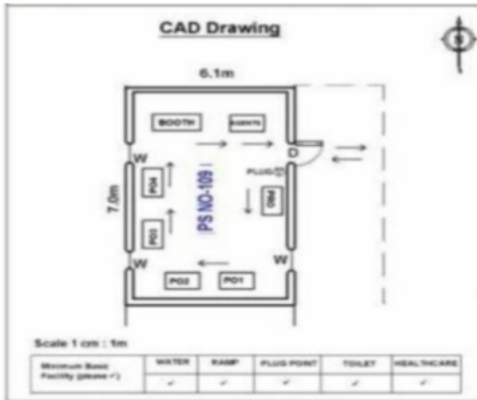

Google Map View

Polling Station Building Front View

Polling Station Front View

Cad View

Key MAP View

1 பெயர் : முருகன் தந்தை பெயர்: நாச்சக் கவுண்டர் வீட்டு எண் : 3-1 வயது : 61 பாலினம் : ஆண்	IEB1675826 Photo is available	2 பெயர் : சந்திரமதியா கணவர் பெயர்: முருகன் வீட்டு எண் : 3-1 வயது : 60 பாலினம் : பெண்	IEB1675834 Photo is available	3 பெயர் : மகாசெல்வன் தந்தை பெயர்: முருகன் வீட்டு எண் : 3-1 வயது : 30 பாலினம் : ஆண்	IEB0758763 Photo is available
4 பெயர் : ரவிக்குமார் தந்தை பெயர்: முருகன் வீட்டு எண் : 3-1 வயது : 28 பாலினம் : ஆண்	IEB0915033 Photo is available	5 பெயர் : பழனி தந்தை பெயர்: நாச்சாகவுண்டர் வீட்டு எண் : 3-2 வயது : 65 பாலினம் : ஆண்	IEB1675842 Photo is available	6 பெயர் : காளியம்மாள் கணவர் பெயர்: பழனி வீட்டு எண் : 3-2 வயது : 57 பாலினம் : பெண்	IEB1675859 Photo is available
7 பெயர் : சுப்பிரமணி தந்தை பெயர்: பழனி வீட்டு எண் : 3-2 வயது : 31 பாலினம் : ஆண்	IEB0585760 Photo is available	8 பெயர் : ஹேமலா கணவர் பெயர்: பழனி வீட்டு எண் : 3-2 வயது : 29 பாலினம் : பெண்	IEB0820175 Photo is available	9 பெயர் : நவீன்குமார் தந்தை பெயர்: பழனி வீட்டு எண் : 3-2 வயது : 27 பாலினம் : ஆண்	IEB1018399 Photo is available
10 பெயர் : காளியம்மாள் கணவர் பெயர்: பழனி வீட்டு எண் : 3-3 வயது : 68 பாலினம் : பெண்	MXT2216539 Photo is available	11 பெயர் : மகேந்திரன் தந்தை பெயர்: பழனி வீட்டு எண் : 3-3-1 வயது : 45 பாலினம் : ஆண்	MXT2213023 Photo is available	12 பெயர் : சாந்தி கணவர் பெயர்: மகோந்திரன் வீட்டு எண் : 3-3-1 வயது : 44 பாலினம் : பெண்	MXT2212587 Photo is available
S 13 பெயர் : புவனேஷ் தந்தை பெயர்: மகேந்திரன் வீட்டு எண் : 3/3-1 வயது : 26 பாலினம் : பெண்	IEB1786664 Photo is available	14 பெயர் : தமிழ்ச்செல்வன் ம தந்தை பெயர்: மகேந்திரன் வீட்டு எண் : 3/3/1 வயது : 25 பாலினம் : ஆண்	IEB1166321 Photo is available	15 பெயர் : கிருஷ்ணன் தந்தை பெயர்: காளி வீட்டு எண் : 3-4 வயது : 71 பாலினம் : ஆண்	IEB1675867 Photo is available
16 பெயர் : சின்னகண்ணு கணவர் பெயர்: கிருஷ்ணன் வீட்டு எண் : 3-4 வயது : 64 பாலினம் : பெண்	IEB0038174 Photo is available	17 பெயர் : மஞ்சளா கணவர் பெயர்: முருகன் வீட்டு எண் : 3-4 வயது : 40 பாலினம் : பெண்	IEB0038166 Photo is available	18 பெயர் : மீனாட்சி மு தந்தை பெயர்: முருகன் வீட்டு எண் : 3/4,திகிலோடு வயது : 22 பாலினம் : பெண்	IEB2139210 Photo is available
19 பெயர் : நடுவளவன்காளி தந்தை பெயர்: வகுத்தான்காளி வீட்டு எண் : 3-5 வயது : 79 பாலினம் : ஆண்	IEB1675875 Photo is available	20 பெயர் : சஞ்சீவி கணவர் பெயர்: நடுவளவன் (எ) காளி வீட்டு எண் : 3-5 வயது : 77 பாலினம் : பெண்	IEB1675883 Photo is available	21 பெயர் : செல்வம் தந்தை பெயர்: நடுவளவன் காளி வீட்டு எண் : 3-5 வயது : 56 பாலினம் : ஆண்	IEB1675891 Photo is available
22 பெயர் : சரஸ்வதி கணவர் பெயர்: செல்வம் வீட்டு எண் : 3-5 வயது : 52 பாலினம் : பெண்	MXT2212140 Photo is available	23 பெயர் : சுகனேஸ்வரன் தந்தை பெயர்: செல்வம் வீட்டு எண் : 3-5 வயது : 29 பாலினம் : ஆண்	IEB0960468 Photo is available	24 பெயர் : பார்த்திபன் தந்தை பெயர்: செல்வம் வீட்டு எண் : 3-5 வயது : 28 பாலினம் : ஆண்	IEB0960476 Photo is available
25 பெயர் : கார்த்திகா கணவர் பெயர்: சுகனேஸ்வரன் வீட்டு எண் : 3-5 வயது : 27 பாலினம் : பெண்	IEB1018407 Photo is available	26 பெயர் : நதிய கணவர் பெயர்: பார்த்திபன் வீட்டு எண் : 3/5 வயது : 26 பாலினம் : பெண்	IEB2111128 Photo is available	27 பெயர் : பாப்பா எ காளியம்மாள் கணவர் பெயர்: தொன்னையன் எ காளி வீட்டு எண் : 3-6 வயது : 64 பாலினம் : பெண்	IEB1675909 Photo is available
28 பெயர் : மங்கை கணவர் பெயர்: மாது வீட்டு எண் : 3-8 வயது : 62 பாலினம் : பெண்	IEB1675925 Photo is available	29 பெயர் : சண்முகம் தந்தை பெயர்: தமிழ்செல்வன் வீட்டு எண் : 3-8 வயது : 52 பாலினம் : ஆண்	MXT3194693 Photo is available	30 பெயர் : சிவமணி கணவர் பெயர்: சண்முகம் வீட்டு எண் : 3-8 வயது : 49 பாலினம் : பெண்	MXT3194701 Photo is available