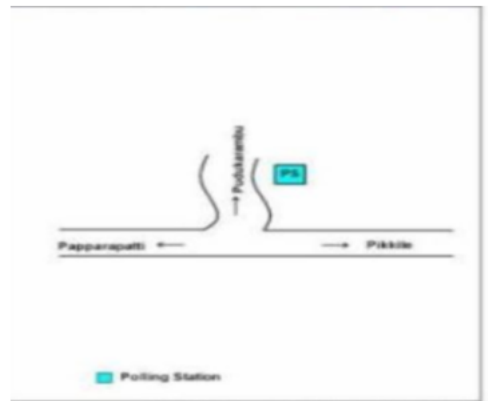

வாக்காளர் பதிவு அலுவலரின்
கையொப்பம்

Nazri Naksha

Google Map View

Polling Station Building Front View

Polling Station Front View

Cad View

Key MAP View

சட்டமன்றத் தொகுதியின் எண் மற்றும் பெயர் : 58-பென்னாகரம் பிரிவு எண் மற்றும் பெயர் 1-பிக்கிலி (வ.கி) மற்றும் (ஊ), அம்மன் நகர்