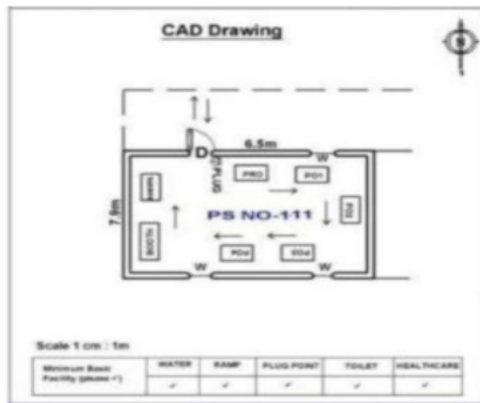

Google Map View

Polling Station Building Front View

Polling Station Front View

Cad View

Key MAP View

1 பெயர் : கந்தன் தந்தை பெயர்: முனியப்பன் வீட்டு எண் : 1 வயது : 69 பாலினம் : ஆண்	IEB0456707 Photo is available	2 பெயர் : சின்னசாமி தந்தை பெயர்: மாரியப்பன் வீட்டு எண் : 1 வயது : 46 பாலினம் : ஆண்	IEB0456632 Photo is available	3 பெயர் : மாதம்மாள் கணவர் பெயர்: கந்தன் வீட்டு எண் : 1 வயது : 44 பாலினம் : பெண்	IEB0456715 Photo is available
4 பெயர் : மாரியப்பன் தந்தை பெயர்: கந்தன் வீட்டு எண் : 1 வயது : 41 பாலினம் : ஆண்	IEB0758888 Photo is available	5 பெயர் : சமதி கணவர் பெயர்: சின்னசாமி வீட்டு எண் : 1 வயது : 41 பாலினம் : பெண்	IEB0820316 Photo is available	6 பெயர் : கஸ்தூரி கணவர் பெயர்: முருகன் வீட்டு எண் : 1 வயது : 39 பாலினம் : பெண்	IEB0456731 Photo is available
7 பெயர் : முத்தம்மாள் கணவர் பெயர்: சிவலிங்கம் வீட்டு எண் : 1 வயது : 38 பாலினம் : பெண்	IEB0332700 Photo is available	8 பெயர் : பூங்கொடி தந்தை பெயர்: காவேரி வீட்டு எண் : 1 வயது : 38 பாலினம் : பெண்	IEB0685164 Photo is available	9 பெயர் : ராஜேந்திரன் தந்தை பெயர்: ஆறுமுகம் வீட்டு எண் : 1 வயது : 37 பாலினம் : ஆண்	IEB0456673 Photo is available
10 பெயர் : மாதையன் தந்தை பெயர்: சோலையப்பன் வீட்டு எண் : 1 வயது : 36 பாலினம் : ஆண்	IEB0456640 Photo is available	11 பெயர் : குமார் தந்தை பெயர்: கந்தன் வீட்டு எண் : 1 வயது : 36 பாலினம் : ஆண்	IEB0758862 Photo is available	12 பெயர் : செல்வி கணவர் பெயர்: ராஜேந்திரன் வீட்டு எண் : 1 வயது : 36 பாலினம் : பெண்	IEB0456665 Photo is available
13 பெயர் : அம்மாசி தந்தை பெயர்: கந்தன் வீட்டு எண் : 1 வயது : 35 பாலினம் : ஆண்	IEB0758870 Photo is available	14 பெயர் : சகுந்தலா கணவர் பெயர்: மாதேஷ் வீட்டு எண் : 1 வயது : 34 பாலினம் : பெண்	IEB0876250 Photo is available	15 பெயர் : கோவிந்தன் தந்தை பெயர்: சிவராஜ் வீட்டு எண் : 1 வயது : 33 பாலினம் : ஆண்	IEB0456681 Photo is available
16 பெயர் : வட்சுமி கணவர் பெயர்: மல்லிகேசுவரன் வீட்டு எண் : 1 வயது : 32 பாலினம் : பெண்	IEB0876318 Photo is available	17 பெயர் : மேனகா கணவர் பெயர்: நஞ்சப்பன் வீட்டு எண் : 1 வயது : 29 பாலினம் : பெண்	IEB0820407 Photo is available	18 பெயர் : கௌதம் தே தந்தை பெயர்: தேவராஜ் வீட்டு எண் : 1 வயது : 20 பாலினம் : ஆண்	IEB2105757 Photo is available
19 பெயர் : பூபால் மா தந்தை பெயர்: மாதா வீட்டு எண் : 1 வயது : 20 பாலினம் : ஆண்	IEB2108876 Photo is available	20 பெயர் : ஜெயந்தி தந்தை பெயர்: சரவணன் வீட்டு எண் : 1 வயது : 20 பாலினம் : பெண்	IEB2179901 Photo is available	21 பெயர் : விக்னேஷ் தந்தை பெயர்: அருள் வீட்டு எண் : 1 வயது : 19 பாலினம் : ஆண்	IEB2159754 Photo is available
22 பெயர் : சஞ்சீவன் தந்தை பெயர்: பழனி வீட்டு எண் : 1 வயது : 19 பாலினம் : ஆண்	IEB2184091 Photo is available	23 பெயர் : சத்யமூர்த்தி தந்தை பெயர்: தவமணி வீட்டு எண் : 1 வயது : 19 பாலினம் : ஆண்	IEB2193050 Photo is available	24 பெயர் : பெரியசாமி தந்தை பெயர்: அப்புசின்னராமன் வீட்டு எண் : 1-79 வயது : 71 பாலினம் : ஆண்	IEB1210509 Photo is available
25 பெயர் : மாதம்மாள் கணவர் பெயர்: பெரியசாமி வீட்டு எண் : 1-79 வயது : 61 பாலினம் : பெண்	IEB1210517 Photo is available	26 பெயர் : மாதப்பன் தந்தை பெயர்: பெரியசாமி வீட்டு எண் : 1-79 வயது : 46 பாலினம் : ஆண்	MXT2225720 Photo is available	27 பெயர் : விஜயா கணவர் பெயர்: மாதப்பன் வீட்டு எண் : 1-79 வயது : 43 பாலினம் : பெண்	MXT2225738 Photo is available
28 பெயர் : ராஜ் சுப்பிரமணி தந்தை பெயர்: சுப்பிரமணி வீட்டு எண் : 1/94பி1 வயது : 22 பாலினம் : ஆண்	IEB2017077 Photo is available	29 பெயர் : கோவிந்தன் தந்தை பெயர்: சின்னசாமி வீட்டு எண் : 1/108 வயது : 61 பாலினம் : ஆண்	IEB1853894 Photo is available	30 பெயர் : ஜெயக்கொடி தந்தை பெயர்: கோவிந்தன் வீட்டு எண் : 1/108 வயது : 46 பாலினம் : பெண்	IEB1853563 Photo is available