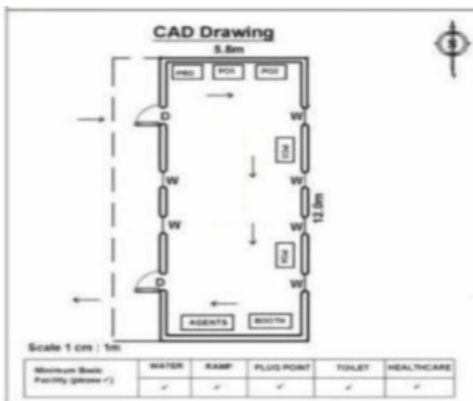

Google Map View

Polling Station Building Front View

Polling Station Front View

Cad View

Key MAP View

1 பெயர் : குமார் எ ஜெயகுமார் தந்தை பெயர்: செல்லமுத்து வீட்டு எண் : 1 வயது : 48 பாலினம் : ஆண்	IEB0820704 Photo is available	2 பெயர் : பெருமாள் தந்தை பெயர்: மந்தில் வீட்டு எண் : 1 வயது : 47 பாலினம் : ஆண்	IEB0685594 Photo is available	3 பெயர் : மாதேஸ் தந்தை பெயர்: கணபதி வீட்டு எண் : 1 வயது : 39 பாலினம் : ஆண்	IEB0820712 Photo is available
4 பெயர் : கார்த்திக் தந்தை பெயர்: சிவராஜ் வீட்டு எண் : 1 வயது : 38 பாலினம் : ஆண்	MXT4313227 Photo is available	5 பெயர் : விஜயன் தாயின் பெயர்: பாக்கியம் வீட்டு எண் : 1 வயது : 37 பாலினம் : ஆண்	IEB0586867 Photo is available	6 பெயர் : சாலா கணவர் பெயர்: மாதேஷ் வீட்டு எண் : 1 வயது : 36 பாலினம் : பெண்	IEB0820738 Photo is available
7 பெயர் : அமரா கணவர் பெயர்: தருமன் வீட்டு எண் : 1 வயது : 35 பாலினம் : பெண்	IEB0915819 Photo is available	8 பெயர் : உமாசக்தி கணவர் பெயர்: முரளி வீட்டு எண் : 1 வயது : 32 பாலினம் : பெண்	IEB0820621 Photo is available	9 பெயர் : புனிதா கணவர் பெயர்: சுரேஷ்பாபு வீட்டு எண் : 1 வயது : 31 பாலினம் : பெண்	IEB0685602 Photo is available
10 பெயர் : சிவரத்தினம் தந்தை பெயர்: பெருமாள் வீட்டு எண் : 1 வயது : 31 பாலினம் : ஆண்	IEB0586875 Photo is available	11 பெயர் : விஜய் தந்தை பெயர்: கிருஷ்ணன் வீட்டு எண் : 1 வயது : 29 பாலினம் : ஆண்	IEB0820605 Photo is available	12 பெயர் : சிவக்குமார் தந்தை பெயர்: சின்னவன் வீட்டு எண் : 1 வயது : 29 பாலினம் : ஆண்	IEB0820613 Photo is available
13 பெயர் : நவீன் தந்தை பெயர்: ராஜா வீட்டு எண் : 1 வயது : 25 பாலினம் : ஆண்	IEB114727 Photo is available	14 பெயர் : முருகன் தந்தை பெயர்: சின்னசாமி வீட்டு எண் : 1-52 வயது : 50 பாலினம் : ஆண்	MXT0968347 Photo is available	15 பெயர் : ராஜா தந்தை பெயர்: பெரியசாமி வீட்டு எண் : 1-99 வயது : 58 பாலினம் : ஆண்	MXT0968156 Photo is available
16 பெயர் : மகேஷ்வரி கணவர் பெயர்: ராஜா வீட்டு எண் : 1-99 வயது : 48 பாலினம் : பெண்	IEB0332924 Photo is available	17 பெயர் : அசோக் தந்தை பெயர்: ராஜா வீட்டு எண் : 1/99 வயது : 25 பாலினம் : ஆண்	IEB1166404 Photo is available	S 18 பெயர் : செல்வி கணவர் பெயர்: மாது வீட்டு எண் : 1/101 வயது : 61 பாலினம் : பெண்	IEB1218924 Photo is available
S 19 பெயர் : முருகன் தந்தை பெயர்: மாது வீட்டு எண் : 1/101 வயது : 34 பாலினம் : ஆண்	IEB0332866 Photo is available	S 20 பெயர் : ஜெயந்தி கணவர் பெயர்: சிலம்பரசன் வீட்டு எண் : 1/101 வயது : 26 பாலினம் : பெண்	IEB1147891 Photo is available	S 21 பெயர் : சாந்தி கணவர் பெயர்: ராஜா வீட்டு எண் : 1/101 வயது : 50 பாலினம் : பெண்	IEB1218973 Photo is available
22 பெயர் : சுசீலா கணவர் பெயர்: கார்த்திக் வீட்டு எண் : 1-107 வயது : 30 பாலினம் : பெண்	IEB0685610 Photo is available	S 23 பெயர் : சின்னராசு தந்தை பெயர்: பெருமாள் வீட்டு எண் : 1/115 வயது : 62 பாலினம் : ஆண்	MXT3200664 Photo is available	24 பெயர் : தெய்வானை கணவர் பெயர்: வெங்கடேசன் வீட்டு எண் : 1A-100 வயது : 45 பாலினம் : பெண்	MXT0968180 Photo is available
25 பெயர் : சஞ்சீவன் தந்தை பெயர்: நரசிம்மன் வீட்டு எண் : 2-153 வயது : 61 பாலினம் : ஆண்	IEB1219005 Photo is available	26 பெயர் : பாப்பாத்தி கணவர் பெயர்: சஞ்சீவன் வீட்டு எண் : 2-153 வயது : 56 பாலினம் : பெண்	IEB0685628 Photo is available	27 பெயர் : பச்சியம்மாள் கணவர் பெயர்: சரவணன் வீட்டு எண் : 2-153 வயது : 32 பாலினம் : பெண்	IEB0685875 Photo is available
28 பெயர் : பெருமாள் தந்தை பெயர்: நரசிம்மன் வீட்டு எண் : 2-154B வயது : 54 பாலினம் : ஆண்	IEB1219013 Photo is available	29 பெயர் : பெரியம்மாள் கணவர் பெயர்: பெருமாள் வீட்டு எண் : 2-154B வயது : 51 பாலினம் : பெண்	IEB1219021 Photo is available	30 பெயர் : பிரசாந்த் தந்தை பெயர்: பெருமாள் வீட்டு எண் : 2-154B வயது : 29 பாலினம் : ஆண்	IEB0820670 Photo is available