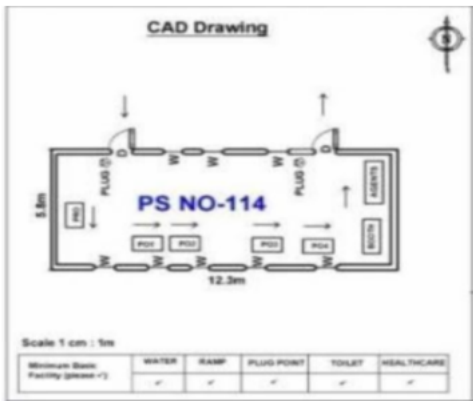

Google Map View

Polling Station Building Front View

Polling Station Front View

Cad View

Key MAP View

1 பெயர் : முருகன் தந்தை பெயர்: கந்தன் வீட்டு எண் : 1 வயது : 39 பாலினம் : ஆண் Photo is available	IEB0513259	2 பெயர் : சிவக்குமார் தந்தை பெயர்: கிருஷ்ணன் வீட்டு எண் : 1 வயது : 34 பாலினம் : ஆண் Photo is available	IEB0457044	3 பெயர் : சரக்குமார் தந்தை பெயர்: கிருஷ்ணன் வீட்டு எண் : 1 வயது : 33 பாலினம் : ஆண் Photo is available	IEB0457069
4 பெயர் : முனியப்பன் தந்தை பெயர்: ராஜா வீட்டு எண் : 1 வயது : 28 பாலினம் : ஆண் Photo is available	IEB0960641	5 பெயர் : பச்சம்மாள் தந்தை பெயர்: முருகன் வீட்டு எண் : 1 வயது : 26 பாலினம் : பெண் Photo is available	IEB1166511	6 பெயர் : பால்ராசு தந்தை பெயர்: மாரியப்பன் வீட்டு எண் : 1-6 வயது : 38 பாலினம் : ஆண் Photo is available	IEB0686196
7 பெயர் : கோமதி கணவர் பெயர்: பால்ராசு வீட்டு எண் : 1-6 வயது : 32 பாலினம் : பெண் Photo is available	IEB0916478	8 பெயர் : முனியப்பன் தந்தை பெயர்: சாமியார் வீட்டு எண் : 1-10-1 வயது : 81 பாலினம் : ஆண் Photo is available	IEB1227230	9 பெயர் : மாரி கணவர் பெயர்: முனுசாமி வீட்டு எண் : 1-11-1 வயது : 66 பாலினம் : பெண் Photo is available	IEB1227248
10 பெயர் : மாதம்மாள் கணவர் பெயர்: பெருமாள் வீட்டு எண் : 1-12 வயது : 76 பாலினம் : பெண் Photo is available	IEB1227255	11 பெயர் : ராமராஜ் தந்தை பெயர்: மணி வீட்டு எண் : 1-25 வயது : 35 பாலினம் : ஆண் Photo is available	IEB0162511	12 பெயர் : லட்சுமி தந்தை பெயர்: மணி வீட்டு எண் : 1-25 வயது : 32 பாலினம் : பெண் Photo is available	IEB0686204
13 பெயர் : பச்சியப்பன் தந்தை பெயர்: முனுசாமி வீட்டு எண் : 1-32 வயது : 33 பாலினம் : ஆண் Photo is available	IEB0587501	14 பெயர் : காவேரியம்மாள் கணவர் பெயர்: வடிவேல் வீட்டு எண் : 1-40 வயது : 64 பாலினம் : பெண் Photo is available	IEB0457028	15 பெயர் : பழனிச்சாமி தந்தை பெயர்: கந்தன் வீட்டு எண் : 1-45 வயது : 35 பாலினம் : ஆண் Photo is available	IEB0587519
16 பெயர் : நஞ்சம்மாள் கணவர் பெயர்: முனுசாமி வீட்டு எண் : 1-56 வயது : 60 பாலினம் : பெண் Photo is available	IEB1227263	17 பெயர் : மலர்விழி கணவர் பெயர்: முனிரத்தனம் வீட்டு எண் : 1/56 வயது : 25 பாலினம் : பெண் Photo is available	IEB2006856	18 பெயர் : தங்கபாண்டியன் தந்தை பெயர்: சஞ்சீவி வீட்டு எண் : 1-58 வயது : 28 பாலினம் : ஆண் Photo is available	IEB0960658
19 பெயர் : பெருமாள் தந்தை பெயர்: வாசுதேவன் வீட்டு எண் : 1-58 வயது : 25 பாலினம் : ஆண் Photo is available	IEB1152537	20 பெயர் : ஈஸ்வரி கணவர் பெயர்: முருகன் வீட்டு எண் : 1-60 வயது : 44 பாலினம் : பெண் Photo is available	IEB0587527	21 பெயர் : ஜோதிகா கணவர் பெயர்: ராஜ்குமார் வீட்டு எண் : 1/60a2 வயது : 25 பாலினம் : பெண் Photo is available	IEB1998558
22 பெயர் : சத்யா கணவர் பெயர்: குமார் வீட்டு எண் : 1/61 வயது : 29 பாலினம் : பெண் Photo is available	IEB2183051	23 பெயர் : ரூபா கணவர் பெயர்: நஞ்சுண்டன் வீட்டு எண் : 1/62 வயது : 37 பாலினம் : பெண் Photo is available	IEB0587220	24 பெயர் : ரஞ்சித் முருகன் தந்தை பெயர்: முருகன் வீட்டு எண் : 1/62 (2) வயது : 19 பாலினம் : ஆண் Photo is available	IEB2172211
25 பெயர் : காளியப்பன் தந்தை பெயர்: இராமர் வீட்டு எண் : 1-63 வயது : 89 பாலினம் : ஆண் Photo is available	MXT2224343	26 பெயர் : சின்னம்மாள் கணவர் பெயர்: பீரன் வீட்டு எண் : 1-63 வயது : 69 பாலினம் : பெண் Photo is available	IEB0456988	27 பெயர் : வேல்முருகன் மா தந்தை பெயர்: மாதப்பன் பீ வீட்டு எண் : 1/63 வயது : 22 பாலினம் : ஆண் Photo is available	IEB2044196
28 பெயர் : மணி தந்தை பெயர்: பெருமாள் கவுண்டர் வீட்டு எண் : 1/64(1) வயது : 68 பாலினம் : ஆண் Photo is available	MXT0966564	29 பெயர் : ரத்தினம்மாள் கணவர் பெயர்: மணி வீட்டு எண் : 1/64(1) வயது : 58 பாலினம் : பெண் Photo is available	MXT0966566	30 பெயர் : சேகர் தந்தை பெயர்: மணி வீட்டு எண் : 1/64(2) வயது : 46 பாலினம் : ஆண் Photo is available	MXT2225746