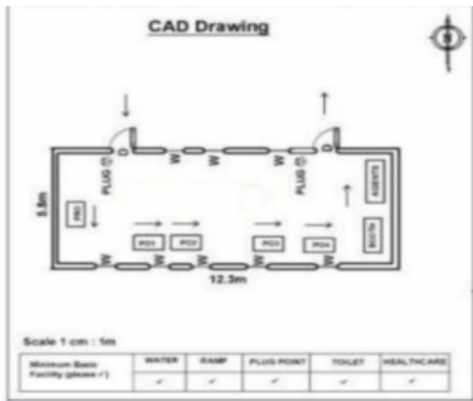

Google Map View

Polling Station Building Front View

Polling Station Front View

Cad View

Key MAP View

1 பெயர் : சக்திவேல் தந்தை பெயர்: ராஜி வீட்டு எண் : 1 வயது : 35 பாலினம் : ஆண்	IEB0334094 Photo is available	2 பெயர் : காமராஜ் தந்தை பெயர்: தெய்வம் வீட்டு எண் : 1 வயது : 34 பாலினம் : ஆண்	IEB0334045 Photo is available	3 பெயர் : இளையராஜா தந்தை பெயர்: சுப்புரு வீட்டு எண் : 1 வயது : 28 பாலினம் : ஆண்	IEB0917260 Photo is available
4 பெயர் : முனியப்பன் தந்தை பெயர்: காவேரி வீட்டு எண் : 1-171A வயது : 42 பாலினம் : ஆண்	IEB0163592 Photo is available	5 பெயர் : சந்தோஷ்குமார் தந்தை பெயர்: கோபி வீட்டு எண் : 1/212 வயது : 20 பாலினம் : ஆண்	IEB2061398 Photo is available	6 பெயர் : அம்மாக்கண்ணு கணவர் பெயர்: தேவ கவுண்டர் வீட்டு எண் : 2-63 வயது : 81 பாலினம் : பெண்	IEB1231729 Photo is available
7 பெயர் : அன்பு தந்தை பெயர்: தேவ கவுண்டர் வீட்டு எண் : 2-63 வயது : 58 பாலினம் : ஆண்	IEB1231737 Photo is available	8 பெயர் : ரோஜா கணவர் பெயர்: அன்பு வீட்டு எண் : 2-63 வயது : 50 பாலினம் : பெண்	MXT3143039 Photo is available	9 பெயர் : மாதம்மாள் கணவர் பெயர்: ராமலிங்கம் வீட்டு எண் : 2-63A வயது : 38 பாலினம் : பெண்	IEB0163550 Photo is available
10 பெயர் : முருகன் தந்தை பெயர்: செல்வம் வீட்டு எண் : 2-64 வயது : 37 பாலினம் : ஆண்	IEB0334169 Photo is available	11 பெயர் : ரமேஷ் தந்தை பெயர்: நாகராஜி வீட்டு எண் : 2-103A2 வயது : 39 பாலினம் : ஆண்	IEB0821819 Photo is available	12 பெயர் : சின்னமாதா தந்தை பெயர்: அம்மாசி வீட்டு எண் : 3-187 வயது : 60 பாலினம் : ஆண்	MXT3143054 Photo is available
13 பெயர் : முனியன் தந்தை பெயர்: பழனிசாமி வீட்டு எண் : 5-2 வயது : 76 பாலினம் : ஆண்	IEB1231752 Photo is available	14 பெயர் : பொன்னம்மாள் கணவர் பெயர்: முனியன் வீட்டு எண் : 5-2 வயது : 71 பாலினம் : பெண்	IEB1231760 Photo is available	15 பெயர் : வடிவேல் தந்தை பெயர்: முனியன் வீட்டு எண் : 5-2 வயது : 53 பாலினம் : ஆண்	IEB1231778 Photo is available
16 பெயர் : நிஷா தந்தை பெயர்: வடிவேல் வீட்டு எண் : 5/2A வயது : 19 பாலினம் : பெண்	IEB2154409 Photo is available	17 பெயர் : சின்னகண்ணு கணவர் பெயர்: மாது வீட்டு எண் : 5-3 வயது : 76 பாலினம் : பெண்	IEB1231802 Photo is available	18 பெயர் : பவுணம்மாள் கணவர் பெயர்: ஆனந்தன் வீட்டு எண் : 5-3 வயது : 71 பாலினம் : பெண்	IEB1231810 Photo is available
19 பெயர் : முருகேசன் தந்தை பெயர்: மாது வீட்டு எண் : 5-3 வயது : 52 பாலினம் : ஆண்	IEB1231828 Photo is available	20 பெயர் : சரவணன் தந்தை பெயர்: மாது வீட்டு எண் : 5-3 வயது : 50 பாலினம் : ஆண்	IEB1231836 Photo is available	21 பெயர் : ஞானப்பிரகாசம் தந்தை பெயர்: ஆனந்தன் வீட்டு எண் : 5-3 வயது : 49 பாலினம் : ஆண்	IEB1231844 Photo is available
22 பெயர் : சித்ரா கணவர் பெயர்: சரவணன் வீட்டு எண் : 5-3 வயது : 46 பாலினம் : பெண்	MXT0969600 Photo is available	23 பெயர் : கண்ணகி கணவர் பெயர்: முருகேசன் வீட்டு எண் : 5-3 வயது : 45 பாலினம் : பெண்	MXT0969642 Photo is available	24 பெயர் : சாந்தி கணவர் பெயர்: ஞானம் வீட்டு எண் : 5-3 வயது : 44 பாலினம் : பெண்	IEB0163600 Photo is available
25 பெயர் : சுப்பிரமணி தந்தை பெயர்: முத்து வீட்டு எண் : 5-4 வயது : 73 பாலினம் : ஆண்	IEB1231851 Photo is available	26 பெயர் : சகுந்தலா கணவர் பெயர்: சுப்பிரமணி வீட்டு எண் : 5-4 வயது : 66 பாலினம் : பெண்	IEB1231869 Photo is available	27 பெயர் : சிவகுமார் தந்தை பெயர்: சுப்பிரமணியம் வீட்டு எண் : 5-4 வயது : 45 பாலினம் : ஆண்	MXT0969840 Photo is available
28 பெயர் : பெருமாள் தந்தை பெயர்: தாச கவுண்டர் வீட்டு எண் : 5-6 வயது : 71 பாலினம் : ஆண்	IEB1231893 Photo is available	29 பெயர் : குழந்தையம்மாள் கணவர் பெயர்: பெருமாள் வீட்டு எண் : 5-6 வயது : 66 பாலினம் : பெண்	IEB1231901 Photo is available	30 பெயர் : காளியம்மாள் கணவர் பெயர்: வெங்கடேசன் வீட்டு எண் : 5-6 வயது : 46 பாலினம் : பெண்	MXT1213339 Photo is available