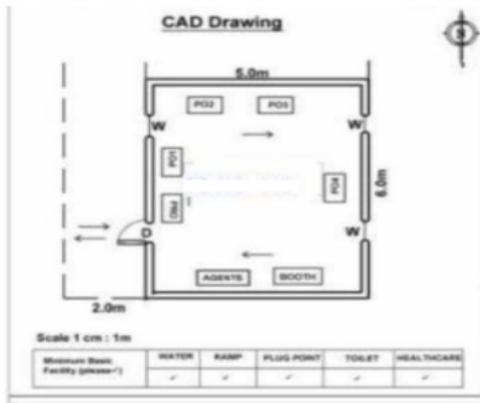

Google Map View

Polling Station Building Front View

Polling Station Front View

Cad View

Key MAP View

1 பெயர் : பழனிசாமி தந்தை பெயர்: மாரப்பன் வீட்டு எண் : 1 வயது : 56 பாலினம் : ஆண்	IEB0821934 Photo is available	2 பெயர் : தங்காள் கணவர் பெயர்: மாரிமுத்து வீட்டு எண் : 1 வயது : 54 பாலினம் : பெண்	IEB0415174 Photo is available	3 பெயர் : ஜெயலட்சுமி கணவர் பெயர்: ராஜேந்திரன் வீட்டு எண் : 1 வயது : 50 பாலினம் : பெண்	IEB0514190 Photo is available
4 பெயர் : ஜெயகிருஷ்ணன் தந்தை பெயர்: வடிவேல் வீட்டு எண் : 1 வயது : 47 பாலினம் : ஆண்	IEB0334508 Photo is available	5 பெயர் : வள்ளி கணவர் பெயர்: பழனி வீட்டு எண் : 1 வயது : 46 பாலினம் : பெண்	IEB0759704 Photo is available	6 பெயர் : லட்சுமி கணவர் பெயர்: பழனிசாமி வீட்டு எண் : 1 வயது : 41 பாலினம் : பெண்	IEB0821959 Photo is available
7 பெயர் : பாலமுருகன் தந்தை பெயர்: சின்னராஜ் வீட்டு எண் : 1 வயது : 39 பாலினம் : ஆண்	IEB0334417 Photo is available	8 பெயர் : சத்யா கணவர் பெயர்: சிவன் வீட்டு எண் : 1 வயது : 37 பாலினம் : பெண்	IEB0334490 Photo is available	9 பெயர் : விஜயகுமார் தந்தை பெயர்: செல்வம் வீட்டு எண் : 1 வயது : 35 பாலினம் : ஆண்	IEB0334516 Photo is available
10 பெயர் : நதியா கணவர் பெயர்: சரவணன் வீட்டு எண் : 1/5 வயது : 33 பாலினம் : பெண்	IEB1908433 Photo is available	11 பெயர் : கோவிந்தம்மாள் கணவர் பெயர்: செல்லன் வீட்டு எண் : 1-10 வயது : 80 பாலினம் : பெண்	MXT3195534 Photo is available	12 பெயர் : காளியப்பன் தந்தை பெயர்: கஞ்சமலை வீட்டு எண் : 1-26 வயது : 54 பாலினம் : ஆண்	IEB1234152 Photo is available
13 பெயர் : தாமரை செல்வன் தந்தை பெயர்: நீதி பாத்தி வீட்டு எண் : 1/29 வயது : 24 பாலினம் : ஆண்	IEB1822626 Photo is available	14 பெயர் : சித்ரா கணவர் பெயர்: அர்சுணன் வீட்டு எண் : 1/39 ஏ வயது : 37 பாலினம் : பெண்	IEB1908417 Photo is available	15 பெயர் : ராமுரு தந்தை பெயர்: அய்யந்துரை வீட்டு எண் : 1-98 வயது : 56 பாலினம் : ஆண்	IEB1234160 Photo is available
16 பெயர் : மெதில்குமார் தந்தை பெயர்: பழனிசாமி வீட்டு எண் : 1/நா வயது : 25 பாலினம் : ஆண்	IEB1140524 Photo is available	17 பெயர் : ரமேஷ் தந்தை பெயர்: பழனிசாமி வீட்டு எண் : 1/நா வயது : 25 பாலினம் : ஆண்	IEB1140540 Photo is available	18 பெயர் : ராஜப்பா தந்தை பெயர்: முத்துசாமி வீட்டு எண் : 2-87 வயது : 48 பாலினம் : ஆண்	IEB0334482 Photo is available
19 பெயர் : ஜோதி கணவர் பெயர்: ராஜப்பா வீட்டு எண் : 2-87 வயது : 40 பாலினம் : பெண்	IEB0334318 Photo is available	20 பெயர் : அம்பிகா கணவர் பெயர்: முனுசாமி வீட்டு எண் : 2-103A2 வயது : 40 பாலினம் : பெண்	IEB0334326 Photo is available	21 பெயர் : முருகம்மாள் கணவர் பெயர்: கந்தன் வீட்டு எண் : 2-151 வயது : 51 பாலினம் : பெண்	IEB0164699 Photo is available
22 பெயர் : வன்னிமலர் கணவர் பெயர்: சின்னசாமி வீட்டு எண் : 3-308B வயது : 36 பாலினம் : பெண்	IEB0589291 Photo is available	23 பெயர் : பெருமாள் தந்தை பெயர்: ராமலிங்கம் வீட்டு எண் : 3-323 வயது : 32 பாலினம் : ஆண்	IEB0987107 Photo is available	24 பெயர் : விக்னேஷ் தந்தை பெயர்: மாரிமுத்து வீட்டு எண் : 5/2ர்9 (பி) வயது : 32 பாலினம் : ஆண்	IEB0514182 Photo is available
25 பெயர் : மாத் தந்தை பெயர்: இருளக்கவுண்டர் வீட்டு எண் : 5-3 வயது : 82 பாலினம் : ஆண்	IEB1234178 Photo is available	26 பெயர் : ஜெயமுருகன் தந்தை பெயர்: சுப்பிரமணி வீட்டு எண் : 5-4 வயது : 93 பாலினம் : ஆண்	MXT4363966 Photo is available	27 பெயர் : சோபனா கணவர் பெயர்: ஜெயமுருகன் வீட்டு எண் : 5-4 வயது : 43 பாலினம் : பெண்	MXT4363974 Photo is available
28 பெயர் : சடையன் தந்தை பெயர்: முனியப்பன் வீட்டு எண் : 5-4A வயது : 66 பாலினம் : ஆண்	IEB1234186 Photo is available	29 பெயர் : மாரி தந்தை பெயர்: சடையன் வீட்டு எண் : 5-4A வயது : 56 பாலினம் : பெண்	IEB1234194 Photo is available	30 பெயர் : பழனியம்மாள் கணவர் பெயர்: செல்வன் வீட்டு எண் : 5-20 வயது : 53 பாலினம் : பெண்	IEB1234202 Photo is available