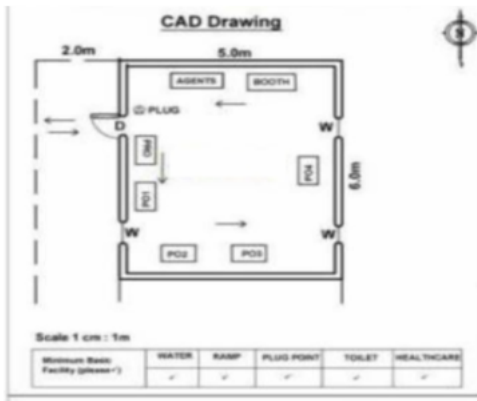

Google Map View

Polling Station Building Front View

Polling Station Front View

Cad View

Key MAP View

1 பெயர் : கஸ்தூரி கணவர் பெயர்: ராஜா வீட்டு எண் : 1 வயது : 59 பாலினம் : பெண் Photo is available IEB0457416	2 பெயர் : உண்ணாமலை தந்தை பெயர்: கந்தப்பன் வீட்டு எண் : 1 வயது : 50 பாலினம் : பெண் Photo is available IEB0589366	3 பெயர் : கார்த்திக் தந்தை பெயர்: ராஜீ வீட்டு எண் : 1 வயது : 41 பாலினம் : ஆண் Photo is available IEB0190116
4 பெயர் : சபரி கணவர் பெயர்: பாரதி வீட்டு எண் : 1 வயது : 39 பாலினம் : பெண் Photo is available IEB0687418	5 பெயர் : சத்தியவாணி கணவர் பெயர்: சரவணன் வீட்டு எண் : 1 வயது : 37 பாலினம் : பெண் Photo is available IEB0514463	6 பெயர் : ராஜேந்திரன் தந்தை பெயர்: கந்தசாமி வீட்டு எண் : 1 வயது : 34 பாலினம் : ஆண் Photo is available IEB0687426
7 பெயர் : சத்யா கணவர் பெயர்: முனியப்பன் வீட்டு எண் : 1 வயது : 33 பாலினம் : பெண் Photo is available IEB0976738	8 பெயர் : சஞ்சீவன் தந்தை பெயர்: கோவிந்தம்மாள் வீட்டு எண் : 1 வயது : 27 பாலினம் : ஆண் Photo is available IEB1019579	9 பெயர் : பவுன்மணி தாயின் பெயர்: பாப்பாத்தி வீட்டு எண் : 1 வயது : 27 பாலினம் : ஆண் Photo is available IEB1019587
10 பெயர் : அருள்நாதன் தந்தை பெயர்: வேடியப்பகவுண்டர் வீட்டு எண் : 1-1 வயது : 77 பாலினம் : ஆண் Photo is available IEB0113415	11 பெயர் : ராஜேந்திரன் தந்தை பெயர்: துரைசாமி வீட்டு எண் : 1-1 வயது : 60 பாலினம் : ஆண் Photo is available IEB0113654	12 பெயர் : காமாட்சி கணவர் பெயர்: செந்தில் வீட்டு எண் : 1-1 வயது : 35 பாலினம் : பெண் Photo is available IEB0822585
13 பெயர் : பெரியம்மாள் கணவர் பெயர்: முருகன் வீட்டு எண் : 1/1 வயது : 19 பாலினம் : பெண் Photo is available IEB2139095	14 பெயர் : சரவணன் தந்தை பெயர்: மாரிமுத்து வீட்டு எண் : 1-1-253 வயது : 54 பாலினம் : ஆண் Photo is available IEB0589374	15 பெயர் : உமா கணவர் பெயர்: மனோகரன் வீட்டு எண் : 1-2 வயது : 46 பாலினம் : பெண் Photo is available MXT1023043
16 பெயர் : சங்கோதி கணவர் பெயர்: இடுமன் வீட்டு எண் : 1-2P3 வயது : 49 பாலினம் : பெண் Photo is available IEB0113175	17 பெயர் : இடுமன் தந்தை பெயர்: நஞ்சன் வீட்டு எண் : 1-2PB வயது : 67 பாலினம் : ஆண் Photo is available IEB0113167	18 பெயர் : குலோரி தந்தை பெயர்: இடுமன் வீட்டு எண் : 1/3 வயது : 27 பாலினம் : பெண் Photo is available IEB1136332
19 பெயர் : நாகராஜ் தந்தை பெயர்: துரைசாமிசெட்டி வீட்டு எண் : 1-5 வயது : 63 பாலினம் : ஆண் Photo is available IEB0514406	20 பெயர் : ஆனந்தன் தந்தை பெயர்: நாகராஜ் வீட்டு எண் : 1-5 வயது : 39 பாலினம் : ஆண் Photo is available IEB0189985	21 பெயர் : ரவி தந்தை பெயர்: நாகராஜ் வீட்டு எண் : 1-5-2 வயது : 63 பாலினம் : ஆண் Photo is available IEB0514356
22 பெயர் : மகாலிங்கம் தந்தை பெயர்: குப்புசாமி வீட்டு எண் : 1-9 வயது : 66 பாலினம் : ஆண் Photo is available IEB0040899	23 பெயர் : நாகராணி கணவர் பெயர்: ஹரிதாஸ் வீட்டு எண் : 1-9 வயது : 57 பாலினம் : பெண் Photo is available IEB0113571	24 பெயர் : முரளிகிருஷ்ணன் தந்தை பெயர்: வேமன்னன் வீட்டு எண் : 1-9 வயது : 37 பாலினம் : ஆண் Photo is available IEB0190322
25 பெயர் : மஞ்சநாதன் தந்தை பெயர்: அரிதாஸ் வீட்டு எண் : 1-9 வயது : 36 பாலினம் : ஆண் Photo is available IEB0040683	26 பெயர் : கிரிஜா கணவர் பெயர்: மகாலிங்கம் வீட்டு எண் : 1-10 வயது : 56 பாலினம் : பெண் Photo is available IEB0190645	27 பெயர் : காளிதாஸ் தந்தை பெயர்: குப்புசாமி வீட்டு எண் : 1-10 வயது : 56 பாலினம் : ஆண் Photo is available IEB0190538
28 பெயர் : சுமதி கணவர் பெயர்: வெங்கடேசன் வீட்டு எண் : 1-10 வயது : 44 பாலினம் : பெண் Photo is available IEB0822262	29 பெயர் : வெங்கடேசன் தந்தை பெயர்: ராஜா வீட்டு எண் : 1-10 வயது : 42 பாலினம் : ஆண் Photo is available IEB0822254	30 பெயர் : குருநாதன் தந்தை பெயர்: மகாலிங்கம் வீட்டு எண் : 1-10 வயது : 36 பாலினம் : ஆண் Photo is available IEB0190546