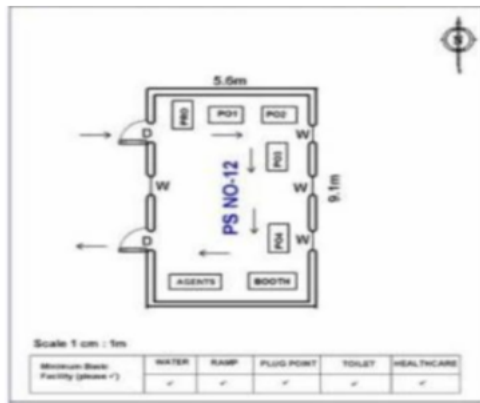

Google Map View

Polling Station Building Front View

Polling Station Front View

Cad View

Key MAP View

சட்டமன்றத் தொகுதியின் எண் மற்றும் பெயர் : 58-பென்னாகரம்
பிரிவு எண் மற்றும் பெயர் 1-பன்னகுளம் (வ.கி) கிட்டளஅள்ளி (ஊ), கிட்டளஅள்ளி