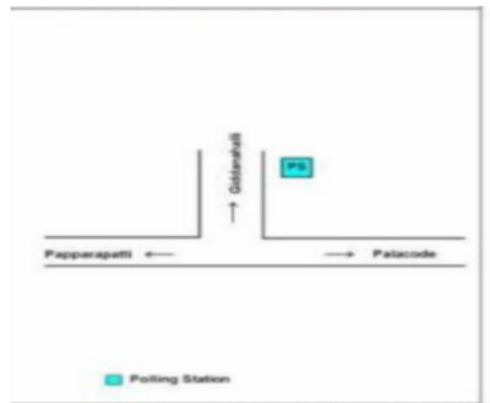

Google Map View

Polling Station Building Front View

Polling Station Front View

Cad View

Key MAP View

சட்டமன்றத் தொகுதியின் எண் மற்றும் பெயர் : 58-பென்னாகரம்
பிரிவு எண் மற்றும் பெயர் 1-பன்னகுளம் (வ.கி) கிட்டளஅள்ளி (ஊ), கிட்டளஅள்ளி