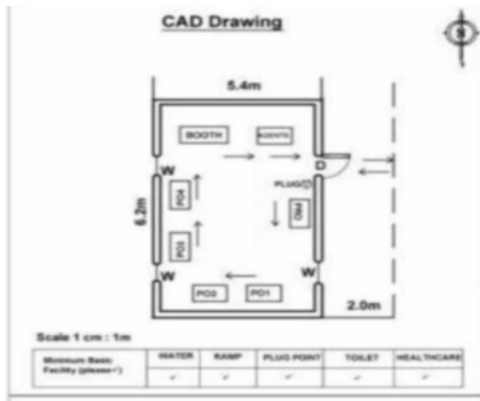

Google Map View

Polling Station Building Front View

Polling Station Front View

Cad View

Key MAP View

1 பெயர் : அருணாசலம் தந்தை பெயர்: அரியா வீட்டு எண் : 2-69 வயது : 64 பாலினம் : ஆண்	MXT3162724 Photo is available	2 பெயர் : பரமசிவம் தந்தை பெயர்: முனுசாமி வீட்டு எண் : 2-69 வயது : 56 பாலினம் : ஆண்	MXT3162708 Photo is available	3 பெயர் : முனியம்மாள் கணவர் பெயர்: பரமசிவம் வீட்டு எண் : 2-69 வயது : 50 பாலினம் : பெண்	MXT1020593 Photo is available
4 பெயர் : பழனி முனியப்பன் தந்தை பெயர்: முனியப்பன் வீட்டு எண் : 2-105 வயது : 58 பாலினம் : ஆண்	MXT1019603 Photo is available	5 பெயர் : கிருஷ்ணன் தந்தை பெயர்: முனியப்பன் வீட்டு எண் : 2-105 வயது : 55 பாலினம் : ஆண்	MXT1020965 Photo is available	6 பெயர் : பூவரசு தந்தை பெயர்: சின்னசாமி வீட்டு எண் : 2/199 வயது : 19 பாலினம் : ஆண்	IEB2118271 Photo is available
7 பெயர் : வேலன் தந்தை பெயர்: தமிழ்செல்வன் வீட்டு எண் : 2/222 வயது : 23 பாலினம் : ஆண்	IEB1811611 Photo is available	8 பெயர் : சிவா தந்தை பெயர்: பழனி வீட்டு எண் : 2/231பீ வயது : 35 பாலினம் : ஆண்	IEB0188029 Photo is available	9 பெயர் : சிவசங்கர் தந்தை பெயர்: சஞ்சீவமூர்த்தி4 வீட்டு எண் : 2/237 வயது : 24 பாலினம் : ஆண்	IEB1816214 Photo is available
10 பெயர் : சத்யா கணவர் பெயர்: ஐயப்பன் வீட்டு எண் : 2/249பீ வயது : 32 பாலினம் : பெண்	IEB1811520 Photo is available	11 பெயர் : அருள் தந்தை பெயர்: சின்னராஜ் வீட்டு எண் : 2/253 வயது : 26 பாலினம் : ஆண்	IEB1815836 Photo is available	12 பெயர் : பிரியா தந்தை பெயர்: மாரியப்பன் வீட்டு எண் : 2/256 வயது : 23 பாலினம் : பெண்	IEB1811348 Photo is available
13 பெயர் : முருகன் தந்தை பெயர்: அண்ணாமலை வீட்டு எண் : 2-269 வயது : 51 பாலினம் : ஆண்	MXT1019512 Photo is available	14 பெயர் : கனகா கணவர் பெயர்: முருகன் வீட்டு எண் : 2-269 வயது : 49 பாலினம் : பெண்	MXT2380541 Photo is available	15 பெயர் : பூவரசன் தந்தை பெயர்: ராஜா வீட்டு எண் : 2/271 வயது : 23 பாலினம் : ஆண்	IEB1811181 Photo is available
16 பெயர் : பிரகாஷ் தந்தை பெயர்: ரவிசந்திரன் வீட்டு எண் : 2/295 வயது : 26 பாலினம் : ஆண்	IEB1811470 Photo is available	17 பெயர் : கநாநபரியா கணவர் பெயர்: அசோக்குமார் வீட்டு எண் : 2/296 வயது : 26 பாலினம் : பெண்	IEB1811306 Photo is available	18 பெயர் : அபீமாந்யா தந்தை பெயர்: ஆறுமுகம் வீட்டு எண் : 2/297 வயது : 23 பாலினம் : ஆண்	IEB1811587 Photo is available
19 பெயர் : நந்தினிப்பிரியா நா கணவர் பெயர்: சத்தியராஜ் மு வீட்டு எண் : 2/301 வயது : 26 பாலினம் : பெண்	IEB1811157 Photo is available	20 பெயர் : ஹரிப்பிரியா கணவர் பெயர்: சீனு வீட்டு எண் : 2/318 வயது : 22 பாலினம் : பெண்	IEB2038586 Photo is available	21 பெயர் : ஸ்நேகா தந்தை பெயர்: முனியப்பன் வீட்டு எண் : 2/329 வயது : 23 பாலினம் : பெண்	IEB1866938 Photo is available
22 பெயர் : முரளி தந்தை பெயர்: முருகன் வீட்டு எண் : 2/343 வயது : 23 பாலினம் : ஆண்	IEB1815794 Photo is available	23 பெயர் : காயத்ரி கணவர் பெயர்: சிங்காரவேல் வீட்டு எண் : 2/344 வயது : 25 பாலினம் : பெண்	IEB1815737 Photo is available	24 பெயர் : ரவி தந்தை பெயர்: செல்வன் வீட்டு எண் : 2/344 வயது : 25 பாலினம் : ஆண்	IEB1816271 Photo is available
25 பெயர் : மீனாட்சி கணவர் பெயர்: ரங்கசாமி வீட்டு எண் : 2/345ஏ வயது : 33 பாலினம் : பெண்	IEB1816404 Photo is available	26 பெயர் : சுபரமணி தந்தை பெயர்: செல்வன் வீட்டு எண் : 2/345ஏ வயது : 70 பாலினம் : ஆண்	IEB1816370 Photo is available	27 பெயர் : முகேஷ் த தந்தை பெயர்: தருமலிங்கம் வீட்டு எண் : 2/351 வயது : 19 பாலினம் : ஆண்	IEB2181493 Photo is available
28 பெயர் : மேகவரணன் தந்தை பெயர்: சின்னகாளி வீட்டு எண் : 2-358A வயது : 41 பாலினம் : ஆண்	IEB0188060 Photo is available	29 பெயர் : மல்லிகா கணவர் பெயர்: மேகவரணன் வீட்டு எண் : 2-358A வயது : 36 பாலினம் : பெண்	IEB0188078 Photo is available	30 பெயர் : சரவணா தந்தை பெயர்: பழனி வீட்டு எண் : 2/359 வயது : 42 பாலினம் : பெண்	IEB1167295 Photo is available