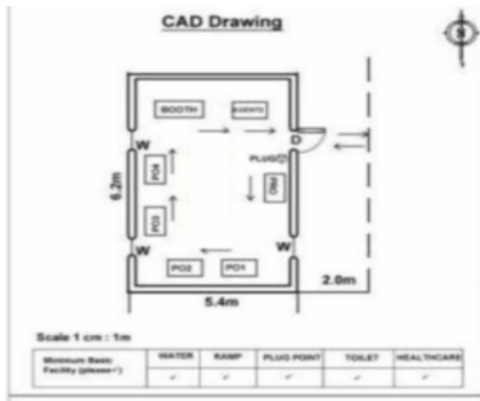

வாக்காளர் பதிவு அலுவலரின்
கையொப்பம்

Nazri Naksha

Google Map View

Polling Station Building Front View

Polling Station Front View

Cad View

Key MAP View

| | | | | | |
|--|----------------------------------|---|----------------------------------|--|----------------------------------|
| 1 பெயர் : மாதையன் தந்தை பெயர்: காவேரியூசாரி வீட்டு எண் : 1-95 வயது : 60 பாலினம் : ஆண் | MXT3006079 Photo is available | 2 பெயர் : சிங்காரம் கணவர் பெயர்: மாதேஷ் வீட்டு எண் : 1-108A வயது : 43 பாலினம் : பெண் | MXT2372803 Photo is available | 3 பெயர் : ஆறுமுகம் தந்தை பெயர்: முருகேசன் வீட்டு எண் : 2-275 வயது : 48 பாலினம் : ஆண் | IEB0043422 Photo is available |
| 4 பெயர் : ராணி கணவர் பெயர்: ஆறுமுகம் வீட்டு எண் : 2-275 வயது : 43 பாலினம் : பெண் | IEB0043406 Photo is available | 5 பெயர் : முருகன் தந்தை பெயர்: செவத்தான் வீட்டு எண் : 2-284 வயது : 38 பாலினம் : ஆண் | IEB0043489 Photo is available | 6 பெயர் : முனியம்மாள் கணவர் பெயர்: மாதையன் வீட்டு எண் : 4/23 வயது : 55 பாலினம் : பெண் | MXT3161221 Photo is available |
| 7 பெயர் : நந்தினி கணவர் பெயர்: செந்தில்குமார் வீட்டு எண் : 4-44 வயது : 31 பாலினம் : பெண் | IEB0688598 Photo is available | 8 பெயர் : சரவணன் தந்தை பெயர்: முனியப்பன் வீட்டு எண் : 4-70 வயது : 39 பாலினம் : ஆண் | MXT4287124 Photo is available | 9 பெயர் : ஜெயபாரதி தந்தை பெயர்: ரவிராஜ் வீட்டு எண் : 4/75 வயது : 23 பாலினம் : பெண் | IEB1853787 Photo is available |
| 10 பெயர் : சலா கணவர் பெயர்: சுப்பிரமணி வீட்டு எண் : 4/81 வயது : 30 பாலினம் : பெண் | IEB1908219 Photo is available | 11 பெயர் : சுப்பிரமணி தந்தை பெயர்: மாரியப்பன் வீட்டு எண் : 4-92 வயது : 74 பாலினம் : ஆண் | IEB1683267 Photo is available | 12 பெயர் : சின்னம்மாள் கணவர் பெயர்: சுப்பிரமணி வீட்டு எண் : 4-92 வயது : 70 பாலினம் : பெண் | IEB1683275 Photo is available |
| 13 பெயர் : மாரிமுத்து தந்தை பெயர்: சுப்ரமணி வீட்டு எண் : 4-92 வயது : 46 பாலினம் : ஆண் | MXT2371011 Photo is available | 14 பெயர் : முனியம்மாள் கணவர் பெயர்: மாரிமுத்து வீட்டு எண் : 4-92 வயது : 43 பாலினம் : பெண் | MXT2370948 Photo is available | S 15 பெயர் : தமிழ்செல்வன் தந்தை பெயர்: குருசாமி வீட்டு எண் : 4-114 வயது : 40 பாலினம் : ஆண் | IEB0186536 Photo is available |
| 16 பெயர் : சின்னராசு தந்தை பெயர்: கோவிந்தன் வீட்டு எண் : 4-189 வயது : 53 பாலினம் : ஆண் | MXT4121539 Photo is available | # 17 பெயர் : பூத்திகா தந்தை பெயர்: பெருமாள் வீட்டு எண் : 4/190 வயது : 22 பாலினம் : பெண் | IEB1935881 Photo is available | # 18 பெயர் : முருகன் தந்தை பெயர்: பழனி வீட்டு எண் : 4/214 வயது : 41 பாலினம் : ஆண் | MXT4368577 Photo is available |
| 19 பெயர் : வெங்கடேஷ் தந்தை பெயர்: தேவேந்திரன் வீட்டு எண் : 4-218 வயது : 27 பாலினம் : ஆண் | IEB1020247 Photo is available | 20 பெயர் : சந்திரன் தந்தை பெயர்: செவத்தான் வீட்டு எண் : 4-231 வயது : 52 பாலினம் : ஆண் | IEB1683283 Photo is available | 21 பெயர் : முனியன் தந்தை பெயர்: முனுசாமி வீட்டு எண் : 4-232 வயது : 49 பாலினம் : ஆண் | MXT3031531 Photo is available |
| 22 பெயர் : சஞ்சீவகுமார் தாயின் பெயர்: முனியம்மாள் வீட்டு எண் : 4/241 வயது : 26 பாலினம் : ஆண் | IEB1119718 Photo is available | 23 பெயர் : ராஜம்மாள் கணவர் பெயர்: ராமசாமி வீட்டு எண் : 4-252 வயது : 69 பாலினம் : பெண் | IEB0457705 Photo is available | 24 பெயர் : பெருமாள் தந்தை பெயர்: முனுசாமி வீட்டு எண் : 4-268 வயது : 70 பாலினம் : ஆண் | IEB1683291 Photo is available |
| 25 பெயர் : முனியம்மாள் கணவர் பெயர்: பெருமாள் வீட்டு எண் : 4-270 வயது : 60 பாலினம் : பெண் | IEB1683317 Photo is available | 26 பெயர் : குப்பம்மாள் கணவர் பெயர்: சென்றயன் வீட்டு எண் : 4-275 வயது : 67 பாலினம் : பெண் | MXT2371441 Photo is available | 27 பெயர் : தமிழரசி கணவர் பெயர்: மாது வீட்டு எண் : 4-275 வயது : 54 பாலினம் : பெண் | IEB0186510 Photo is available |
| 28 பெயர் : பெருமா கணவர் பெயர்: முனுசாமி வீட்டு எண் : 4-275 வயது : 44 பாலினம் : பெண் | MXT2371748 Photo is available | 29 பெயர் : முத்துவேடி கணவர் பெயர்: மாதையன் வீட்டு எண் : 4-275 வயது : 39 பாலினம் : பெண் | IEB0823583 Photo is available | 30 பெயர் : முருகன் தந்தை பெயர்: மாது வீட்டு எண் : 4-275 வயது : 34 பாலினம் : ஆண் | IEB0416297 Photo is available |