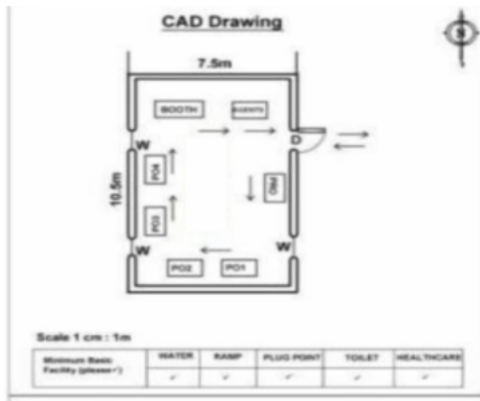

Google Map View

Polling Station Building Front View

Polling Station Front View

Cad View

Key MAP View

1 பெயர் : மகேஸ்வரி கணவர் பெயர்: முனியப்பன் வீட்டு எண் : 1 வயது : 52 பாலினம் : பெண் Photo is available	IEB0590950	2 பெயர் : பூஷ்பா கணவர் பெயர்: மகேந்திரன் வீட்டு எண் : 1 வயது : 46 பாலினம் : பெண் Photo is available	IEB0590935	3 பெயர் : தீபா கணவர் பெயர்: சென்னப்பன் வீட்டு எண் : 1 வயது : 35 பாலினம் : பெண் Photo is available	IEB0336081
4 பெயர் : கௌரி கணவர் பெயர்: சுந்தரமூர்த்தி வீட்டு எண் : 1 வயது : 32 பாலினம் : பெண் Photo is available	IEB0590943	5 பெயர் : முத்துக்குமரன் தந்தை பெயர்: சஞ்சீவன் வீட்டு எண் : 1 வயது : 32 பாலினம் : ஆண் Photo is available	IEB0590968	6 பெயர் : கார்த்திக்ராஜா தந்தை பெயர்: நாகேஸ் வீட்டு எண் : 1 வயது : 30 பாலினம் : ஆண் Photo is available	IEB0823757
7 பெயர் : தஸ்வின தந்தை பெயர்: மதியழகன் வீட்டு எண் : 1-32 வயது : 27 பாலினம் : ஆண் Photo is available	IEB1020353	8 பெயர் : பூங்கொடி கணவர் பெயர்: ஆனந்தகுமார் வீட்டு எண் : 1-44 வயது : 37 பாலினம் : பெண் Photo is available	IEB0823773	9 பெயர் : விநாயகமூர்த்தி தந்தை பெயர்: கிருஷ்ணன் வீட்டு எண் : 1-44A வயது : 29 பாலினம் : ஆண் Photo is available	IEB0823922
10 பெயர் : சிந்து கணவர் பெயர்: கார்த்திக் வீட்டு எண் : 1-46 வயது : 34 பாலினம் : பெண் Photo is available	IEB0760470	11 பெயர் : சந்தோஷ்குமார் தந்தை பெயர்: பெரியண்ணன் வீட்டு எண் : 1-440 வயது : 33 பாலினம் : ஆண் Photo is available	IEB0590976	12 பெயர் : தாரணி தந்தை பெயர்: மாதையன் வீட்டு எண் : 1/440 வயது : 24 பாலினம் : பெண் Photo is available	IEB1922988
13 பெயர் : நதியா கணவர் பெயர்: சந்தோஷ்குமார் வீட்டு எண் : 1/440 வயது : 23 பாலினம் : பெண் Photo is available	IEB1923010	14 பெயர் : கார்த்திகேயன் தந்தை பெயர்: மாதையன் வீட்டு எண் : 1/440 வயது : 22 பாலினம் : ஆண் Photo is available	IEB1929801	15 பெயர் : மயில்காந்தன் தந்தை பெயர்: ஜெயராமன் வீட்டு எண் : 1-441 வயது : 29 பாலினம் : ஆண் Photo is available	IEB0823914
16 பெயர் : சந்திரன் தந்தை பெயர்: ஜெயராமன் வீட்டு எண் : 1-441 வயது : 25 பாலினம் : ஆண் Photo is available	IEB1734268	17 பெயர் : கிருத்திகா ம கணவர் பெயர்: மயில்கந்தன் வீட்டு எண் : 1/441 வயது : 20 பாலினம் : பெண் Photo is available	IEB2192144	18 பெயர் : சம்பூரணி கணவர் பெயர்: மாதன் வீட்டு எண் : 1-442 வயது : 72 பாலினம் : பெண் Photo is available	IEB0918532
19 பெயர் : சரசு கணவர் பெயர்: மாரியப்பன் வீட்டு எண் : 1-442 வயது : 43 பாலினம் : பெண் Photo is available	IEB0415984	20 பெயர் : சஞ்சு தந்தை பெயர்: சண்முகம் வீட்டு எண் : 1-442-2 வயது : 25 பாலினம் : ஆண் Photo is available	IEB1761345	21 பெயர் : சரண் தந்தை பெயர்: சண்முகம் வீட்டு எண் : 1/442-2 வயது : 23 பாலினம் : ஆண் Photo is available	IEB1923002
22 பெயர் : சரண்யா தந்தை பெயர்: மாரியப்பன் வீட்டு எண் : 1/444ஏ வயது : 21 பாலினம் : பெண் Photo is available	IEB1967785	23 பெயர் : சுசீலா கணவர் பெயர்: கோவிந்தராஜ் வீட்டு எண் : 1-444 வயது : 59 பாலினம் : பெண் Photo is available	IEB0688952	24 பெயர் : செல்வி கணவர் பெயர்: சங்கர் வீட்டு எண் : 1/444 வயது : 40 பாலினம் : பெண் Photo is available	IEB1178771
25 பெயர் : அஜித்குமார் தந்தை பெயர்: ஜெயராமன் வீட்டு எண் : 1-444 வயது : 29 பாலினம் : ஆண் Photo is available	IEB0823930	26 பெயர் : வெற்றிசெல்வம் தந்தை பெயர்: ஜெயராமன் வீட்டு எண் : 1/444 வயது : 26 பாலினம் : ஆண் Photo is available	IEB1143981	27 பெயர் : லோகதீப் தந்தை பெயர்: முருகானந்தம் வீட்டு எண் : 1/445 வயது : 22 பாலினம் : ஆண் Photo is available	IEB1938067
28 பெயர் : பவித்ரா தந்தை பெயர்: வெற்றிசெல்வம் வீட்டு எண் : 1/447 வயது : 23 பாலினம் : பெண் Photo is available	IEB1874338	29 பெயர் : முகுந்தன் வெ தந்தை பெயர்: வெற்றிசெல்வன் வீட்டு எண் : 1/447 வயது : 21 பாலினம் : ஆண் Photo is available	IEB2055572	30 பெயர் : பாரதி கணவர் பெயர்: மணிவண்ணன் வீட்டு எண் : 1-448 வயது : 37 பாலினம் : பெண் Photo is available	IEB0590984