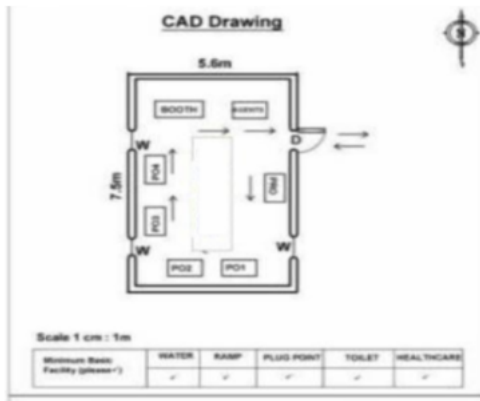

Google Map View

Polling Station Building Front View

Polling Station Front View

Cad View

Key MAP View

1 பெயர் : சின்னப்பா கணவர் பெயர்: சாமிநாதன் வீட்டு எண் : 1 வயது : 53 பாலினம் : பெண் Photo is available	IEB0189449	2 பெயர் : சுப்ரமணி தந்தை பெயர்: மாரியப்பன் வீட்டு எண் : 1 வயது : 53 பாலினம் : ஆண் Photo is available	IEB0591230	3 பெயர் : முனியம்மாள் தாயின் பெயர்: முனியம்மாள் வீட்டு எண் : 1 வயது : 47 பாலினம் : பெண் Photo is available	IEB0591214
4 பெயர் : முத்து தந்தை பெயர்: மாதையன் வீட்டு எண் : 1 வயது : 41 பாலினம் : ஆண் Photo is available	IEB0876722	5 பெயர் : மாரியப்பன் தந்தை பெயர்: கோவிந்தசாமி வீட்டு எண் : 1 வயது : 39 பாலினம் : ஆண் Photo is available	IEB0689117	6 பெயர் : தெய்வானை கணவர் பெயர்: நஞ்சப்பன் வீட்டு எண் : 1 வயது : 37 பாலினம் : பெண் Photo is available	IEB0336487
7 பெயர் : சாந்தி தந்தை பெயர்: சண்முகம் வீட்டு எண் : 1 வயது : 37 பாலினம் : பெண் Photo is available	IEB0189480	8 பெயர் : முத்துசாமி தந்தை பெயர்: நாகராஜ் வீட்டு எண் : 1 வயது : 35 பாலினம் : ஆண் Photo is available	IEB0689125	9 பெயர் : மூர்த்தி தந்தை பெயர்: முனியப்பன் வீட்டு எண் : 1 வயது : 33 பாலினம் : ஆண் Photo is available	IEB0876821
10 பெயர் : தீபா கணவர் பெயர்: முருகன் வீட்டு எண் : 1 வயது : 32 பாலினம் : பெண் Photo is available	IEB0760686	11 பெயர் : பாஸ்கரன் தந்தை பெயர்: கிருஷ்ணமூர்த்தி வீட்டு எண் : 1 வயது : 32 பாலினம் : ஆண் Photo is available	IEB0591255	12 பெயர் : சபரிநாதன் தந்தை பெயர்: முனியப்பன் வீட்டு எண் : 1 வயது : 32 பாலினம் : ஆண் Photo is available	IEB0591263
13 பெயர் : சத்யா.க கணவர் பெயர்: கலையரசு வீட்டு எண் : 1 வயது : 32 பாலினம் : பெண் Photo is available	IEB2125896	14 பெயர் : நதியா கணவர் பெயர்: அன்பரசு வீட்டு எண் : 1 வயது : 31 பாலினம் : பெண் Photo is available	IEB0824086	15 பெயர் : வெற்றிகொண்மாள் தந்தை பெயர்: நாகராஜ் வீட்டு எண் : 1 வயது : 30 பாலினம் : ஆண் Photo is available	IEB0689133
16 பெயர் : இளவரசன் தந்தை பெயர்: லட்சுமணன் வீட்டு எண் : 1 வயது : 30 பாலினம் : ஆண் Photo is available	IEB0689141	17 பெயர் : ரோஜா தந்தை பெயர்: சுப்பிரமணி வீட்டு எண் : 1 வயது : 30 பாலினம் : பெண் Photo is available	IEB0760694	18 பெயர் : சூர்யகுமார் தந்தை பெயர்: வெற்றிவேல் வீட்டு எண் : 1 வயது : 27 பாலினம் : ஆண் Photo is available	IEB1020544
19 பெயர் : பிரந்தா தந்தை பெயர்: ராமலிங்கம் வீட்டு எண் : 1 வயது : 25 பாலினம் : பெண் Photo is available	IEB1123439	20 பெயர் : பானுமதி கணவர் பெயர்: முத்துசாமி வீட்டு எண் : 1-1 வயது : 35 பாலினம் : பெண் Photo is available	IEB0876805	21 பெயர் : ரமேஷ் தந்தை பெயர்: காளியப்பன் வீட்டு எண் : 1-169 வயது : 42 பாலினம் : ஆண் Photo is available	MXT4283081
22 பெயர் : அரவீந்தராஜ் தந்தை பெயர்: முத்து வீட்டு எண் : 1-543 வயது : 26 பாலினம் : ஆண் Photo is available	IEB1086347	23 பெயர் : அரிகரன் தந்தை பெயர்: முத்து வீட்டு எண் : 1-543 வயது : 24 பாலினம் : ஆண் Photo is available	IEB1789429	24 பெயர் : நா அஸ்வினி தந்தை பெயர்: நாராயணன் வீட்டு எண் : 1/545 வயது : 25 பாலினம் : பெண் Photo is available	IEB1108075
25 பெயர் : அனந்தக்கண்ணன் தந்தை பெயர்: நாராயணன் நாராயணன் வீட்டு எண் : 1/545 (2) வயது : 22 பாலினம் : ஆண் Photo is available	IEB2015568	26 பெயர் : தீபிகா தந்தை பெயர்: சின்னசாமி வீட்டு எண் : 2/64 வயது : 23 பாலினம் : பெண் Photo is available	IEB1901354	27 பெயர் : மோகன் தந்தை பெயர்: சகாதேவன் வீட்டு எண் : 2-147 வயது : 31 பாலினம் : ஆண் Photo is available	IEB0689158
28 பெயர் : விரசெல்வன் தந்தை பெயர்: முருகேசன் வீட்டு எண் : 2-160 வயது : 31 பாலினம் : ஆண் Photo is available	IEB0918656	29 பெயர் : முனியம்மாள் கணவர் பெயர்: வெள்ளையன் வீட்டு எண் : 2-204-1 வயது : 77 பாலினம் : பெண் Photo is available	IEB1686344	30 பெயர் : மேச்சேரி தந்தை பெயர்: வெள்ளையன் வீட்டு எண் : 2-204-1 வயது : 51 பாலினம் : ஆண் Photo is available	MXT1019934