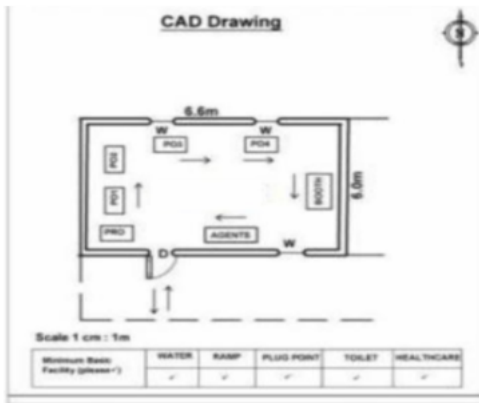

Google Map View

Polling Station Building Front View

Polling Station Front View

Cad View

Key MAP View

1 பெயர் : பழனி தந்தை பெயர் : செவத்தான் வீட்டு எண் : 1 வயது : 49 பாலினம் : ஆண்	IEB0689620 Photo is available	2 பெயர் : குணவதி கணவர் பெயர் : பெரியசாமி வீட்டு எண் : 1 வயது : 39 பாலினம் : பெண்	IEB0591990 Photo is available	3 பெயர் : ரஜினி கணவர் பெயர் : வேடியப்பன் வீட்டு எண் : 1 வயது : 36 பாலினம் : பெண்	IEB0760959 Photo is available
4 பெயர் : சத்யா கணவர் பெயர் : பழனி வீட்டு எண் : 1 வயது : 35 பாலினம் : பெண்	IEB0689638 Photo is available	5 பெயர் : கார்த்திகா கணவர் பெயர் : முனுசாமி வீட்டு எண் : 1 வயது : 32 பாலினம் : பெண்	IEB0877100 Photo is available	6 பெயர் : உமா தந்தை பெயர் : இராமன் வீட்டு எண் : 1 வயது : 32 பாலினம் : பெண்	IEB0591982 Photo is available
7 பெயர் : குமரவேல் தந்தை பெயர் : அருள்ஞானம் வீட்டு எண் : 1 வயது : 32 பாலினம் : ஆண்	IEB0591941 Photo is available	8 பெயர் : இடுமன் தந்தை பெயர் : பெருமாள் வீட்டு எண் : 1 வயது : 32 பாலினம் : ஆண்	IEB0591966 Photo is available	9 பெயர் : திருமூர்த்தி தந்தை பெயர் : முருகன் வீட்டு எண் : 1 வயது : 31 பாலினம் : ஆண்	IEB0591974 Photo is available
10 பெயர் : முத்துலட்சுமி தந்தை பெயர் : முனுசாமி வீட்டு எண் : 1 வயது : 31 பாலினம் : பெண்	IEB0591958 Photo is available	11 பெயர் : பார்த்திபன் தந்தை பெயர் : நஞ்சப்பன் வீட்டு எண் : 1 வயது : 31 பாலினம் : ஆண்	IEB0592006 Photo is available	12 பெயர் : லோகநாதன் தந்தை பெயர் : முனுசாமி வீட்டு எண் : 1 வயது : 30 பாலினம் : ஆண்	IEB0761056 Photo is available
13 பெயர் : சத்தியா கணவர் பெயர் : மாதப்பன் வீட்டு எண் : 1 வயது : 30 பாலினம் : பெண்	IEB0760967 Photo is available	# 14 பெயர் : சதீஸ்குமார் தந்தை பெயர் : முருகன் வீட்டு எண் : 1 வயது : 29 பாலினம் : ஆண்	IEB0689646 Photo is available	15 பெயர் : சிவசக்தி கணவர் பெயர் : சக்தி வீட்டு எண் : 1 வயது : 27 பாலினம் : பெண்	IEB1020809 Photo is available
16 பெயர் : கார்த்திக் தந்தை பெயர் : கண்ணையன் வீட்டு எண் : 1 வயது : 27 பாலினம் : ஆண்	IEB1020817 Photo is available	17 பெயர் : ராஜா தந்தை பெயர் : வெங்கடேசன் வீட்டு எண் : 1 வயது : 27 பாலினம் : ஆண்	IEB1020833 Photo is available	18 பெயர் : கோபி தந்தை பெயர் : மாதப்பன் வீட்டு எண் : 1-1 வயது : 31 பாலினம் : ஆண்	IEB0592022 Photo is available
19 பெயர் : மாதேஷ் தந்தை பெயர் : மாதப்பன் வீட்டு எண் : 1-1 வயது : 28 பாலினம் : ஆண்	IEB1020742 Photo is available	20 பெயர் : சித்ரா கணவர் பெயர் : சங்கர் வீட்டு எண் : 1-2BA வயது : 33 பாலினம் : பெண்	IEB0961326 Photo is available	21 பெயர் : தங்கமாள கணவர் பெயர் : சக்தி வீட்டு எண் : 1-7 வயது : 40 பாலினம் : பெண்	MXT4367686 Photo is available
22 பெயர் : வாணிபுரீ தந்தை பெயர் : சாம்ராஜ் வீட்டு எண் : 1/12ஏ வயது : 23 பாலினம் : பெண்	IEB1921857 Photo is available	23 பெயர் : சக்திவேல் தந்தை பெயர் : முனியப்பன் வீட்டு எண் : 1-17 வயது : 33 பாலினம் : ஆண்	IEB0592030 Photo is available	#2 24 பெயர் : ராஜசேகரன் நாகராஜன் தந்தை பெயர் : நாகராஜன் வீட்டு எண் : 1-28 வயது : 37 பாலினம் : ஆண்	MXT4367678 Photo is available
25 பெயர் : சுரேஷ் தந்தை பெயர் : தருமன் வீட்டு எண் : 1/48-1 வயது : 30 பாலினம் : ஆண்	IEB1944818 Photo is available	26 பெயர் : சந்திரா கணவர் பெயர் : அர்ஜீனன் வீட்டு எண் : 1-64 வயது : 42 பாலினம் : பெண்	IEB0987545 Photo is available	27 பெயர் : பிரியா கணவர் பெயர் : சரவணன் வீட்டு எண் : 1-78B வயது : 31 பாலினம் : பெண்	IEB0824987 Photo is available
# 28 பெயர் : சந்திரசேகர் தந்தை பெயர் : முருகேசன் வீட்டு எண் : 1/366 வயது : 44 பாலினம் : ஆண்	MXT2346096 Photo is available	29 பெயர் : அர்ச்சனா தந்தை பெயர் : தேவேந்திரன் வீட்டு எண் : 1/175 வயது : 23 பாலினம் : ஆண்	IEB1830975 Photo is available	30 பெயர் : தேவேந்திரன் தந்தை பெயர் : முருகேசன் வீட்டு எண் : 1-175-4 வயது : 53 பாலினம் : ஆண்	MXT3158953 Photo is available