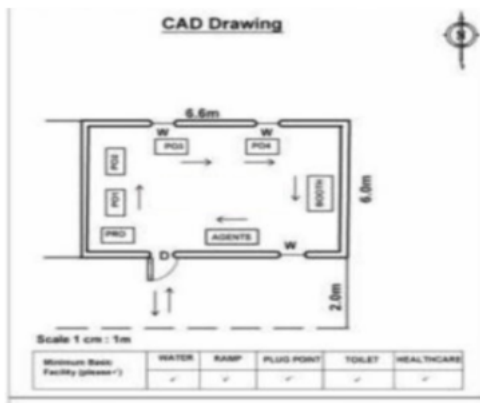

Google Map View

Polling Station Building Front View

Polling Station Front View

Cad View

Key MAP View

1 பெயர் : சின்னப்பொண்ணு தந்தை பெயர்: தக்கடியான் வீட்டு எண் : 1 வயது : 64 பாலினம் : ஆண் Photo is available	IEB0690016	2 பெயர் : சின்னம்மா கணவர் பெயர்: சின்னப்பொண்ணு வீட்டு எண் : 1 வயது : 59 பாலினம் : பெண் Photo is available	IEB0690024	3 பெயர் : மாரியப்பன் தந்தை பெயர்: கோவிந்தசாமி வீட்டு எண் : 1 வயது : 52 பாலினம் : ஆண் Photo is available	IEB0337113
4 பெயர் : சின்னப்பா கணவர் பெயர்: சின்னசாமி வீட்டு எண் : 1 வயது : 49 பாலினம் : பெண் Photo is available	IEB0592261	5 பெயர் : கணேசன் தந்தை பெயர்: பெருமாள் வீட்டு எண் : 1 வயது : 49 பாலினம் : ஆண் Photo is available	IEB0825398	6 பெயர் : வேல்முருகன் தந்தை பெயர்: நஞ்சப்பன் வீட்டு எண் : 1 வயது : 41 பாலினம் : ஆண் Photo is available	IEB0337139
7 பெயர் : தர்மலிங்கம் தாயின் பெயர்: அல்ராஜ் வீட்டு எண் : 1 வயது : 30 பாலினம் : ஆண் Photo is available	IEB0919464	8 பெயர் : கலா தந்தை பெயர்: கிருஷ்ணன் வீட்டு எண் : 1 வயது : 28 பாலினம் : பெண் Photo is available	IEB1020999	9 பெயர் : செல்வமணி தந்தை பெயர்: தேவநாதன் வீட்டு எண் : 1 வயது : 27 பாலினம் : ஆண் Photo is available	IEB1021153
10 பெயர் : கை. மலர்வேணி கணவர் பெயர்: சா. தேவன் வீட்டு எண் : 1/8 வயது : 38 பாலினம் : பெண் Photo is available	IEB2041507	11 பெயர் : தேவன் தந்தை பெயர்: சாம்ராஜ் வீட்டு எண் : 1-8 வயது : 36 பாலினம் : ஆண் Photo is available	IEB0516641	12 பெயர் : ஸ்ரீதர் தந்தை பெயர்: சாமராஜி வீட்டு எண் : 1-12ஏ வயது : 20 பாலினம் : ஆண் Photo is available	IEB2039303
13 பெயர் : சாமண்ணன் தந்தை பெயர்: கருரான் வீட்டு எண் : 1-16 வயது : 42 பாலினம் : ஆண் Photo is available	MXT3011608	14 பெயர் : குமார் தந்தை பெயர்: பெருமாள் வீட்டு எண் : 1-17A வயது : 37 பாலினம் : ஆண் Photo is available	IEB0044701	15 பெயர் : கலா கணவர் பெயர்: குமார் வீட்டு எண் : 1-17A வயது : 34 பாலினம் : பெண் Photo is available	IEB0961458
16 பெயர் : இராதா கணவர் பெயர்: சரவணன் வீட்டு எண் : 1-20 வயது : 38 பாலினம் : பெண் Photo is available	MXT3012408	17 பெயர் : திவ்யா கோ தந்தை பெயர்: கோபி அ வீட்டு எண் : 1/28 வயது : 21 பாலினம் : பெண் Photo is available	IEB2006518	18 பெயர் : காளியம்மாள் கணவர் பெயர்: கிருஷ்ணன் வீட்டு எண் : 1-30 வயது : 76 பாலினம் : பெண் Photo is available	MXT2346179
19 பெயர் : முனுசாமி தந்தை பெயர்: கிருஷ்ணன் வீட்டு எண் : 1-30 வயது : 52 பாலினம் : ஆண் Photo is available	MXT1007434	20 பெயர் : கணேசுக்குமார்.மு தந்தை பெயர்: முனுசாமி.கி வீட்டு எண் : 1/30(2) வயது : 21 பாலினம் : ஆண் Photo is available	IEB2133197	21 பெயர் : மகேஸ்வரி கணவர் பெயர்: முனுசாமி வீட்டு எண் : 1-31 வயது : 44 பாலினம் : பெண் Photo is available	MXT2345874
22 பெயர் : வடிவேலு தந்தை பெயர்: இராமசாமி வீட்டு எண் : 1-31-1 வயது : 71 பாலினம் : ஆண் Photo is available	IEB1692623	23 பெயர் : வேடியம்மாள் கணவர் பெயர்: வடிவேலு வீட்டு எண் : 1-31-1 வயது : 67 பாலினம் : பெண் Photo is available	IEB1692631	24 பெயர் : சக்திவேல் தந்தை பெயர்: வடிவேல் வீட்டு எண் : 1-31-1 வயது : 44 பாலினம் : ஆண் Photo is available	MXT2346641
25 பெயர் : சுப்பிரமணி தந்தை பெயர்: வடிவேல் வீட்டு எண் : 1-31-1 வயது : 42 பாலினம் : ஆண் Photo is available	MXT2348365	26 பெயர் : வளர்மதி கணவர் பெயர்: கோணப்பன் வீட்டு எண் : 1-31-2 வயது : 48 பாலினம் : பெண் Photo is available	MXT2345585	27 பெயர் : சக்திவேல் தந்தை பெயர்: இரங்கநாதன் வீட்டு எண் : 1-31-3 வயது : 52 பாலினம் : ஆண் Photo is available	IEB1692649
28 பெயர் : பெரியம்மாள் கணவர் பெயர்: சக்திவேல் வீட்டு எண் : 1-31-3 வயது : 47 பாலினம் : பெண் Photo is available	MXT2343531	29 பெயர் : நந்தினி கணவர் பெயர்: சக்திவேல் வீட்டு எண் : 1-31A வயது : 42 பாலினம் : பெண் Photo is available	IEB0044727	30 பெயர் : அருண் தந்தை பெயர்: கோணப்பன் வீட்டு எண் : 1-31B வயது : 28 பாலினம் : ஆண் Photo is available	IEB0919506