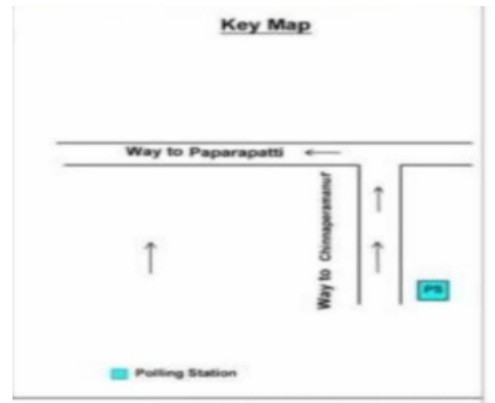

Google Map View

Polling Station Building Front View

Polling Station Front View

Cad View

Key MAP View

1 பெயர் : ராஜேஸ்வரி கணவர் பெயர்: அன்பு வீட்டு எண் : 1 வயது : 34 பாலினம் : பெண் Photo is available IEB0825604	2 பெயர் : கலைவாணி கணவர் பெயர்: ஜெகதீஸ் வீட்டு எண் : 1/2ஏ வயது : 32 பாலினம் : பெண் Photo is available IEB2111524	3 பெயர் : மாதேவன் தந்தை பெயர்: முருகன் வீட்டு எண் : 1/19 வயது : 25 பாலினம் : ஆண் Photo is available IEB1851567
4 பெயர் : கஸ்தூரி தந்தை பெயர்: பெரமன் வீட்டு எண் : 1-29 வயது : 29 பாலினம் : பெண் Photo is available IEB0877225	5 பெயர் : புஷ்பாகரன் தந்தை பெயர்: முனுசாமி வீட்டு எண் : 1-37 வயது : 30 பாலினம் : ஆண் Photo is available IEB0690248	6 பெயர் : கௌதம் தந்தை பெயர்: முருகன் வீட்டு எண் : 1/45 வயது : 24 பாலினம் : ஆண் Photo is available IEB1894468
7 பெயர் : தமிழ்செல்வி கணவர் பெயர்: முருகேசன் வீட்டு எண் : 1-129 வயது : 35 பாலினம் : பெண் Photo is available IEB0592618	8 பெயர் : ஆனந்த் தந்தை பெயர்: ராமசாமி வீட்டு எண் : 1-152 வயது : 56 பாலினம் : ஆண் Photo is available IEB0961565	9 பெயர் : திருமுருகன் தந்தை பெயர்: சின்னசாமி வீட்டு எண் : 1/154 வயது : 25 பாலினம் : ஆண் Photo is available IEB1777861
10 பெயர் : சமதி கணவர் பெயர்: பாபு வீட்டு எண் : 1-181C வயது : 40 பாலினம் : பெண் Photo is available MXT4270005	11 பெயர் : மூர்த்தி தந்தை பெயர்: ஆறுமுகம் வீட்டு எண் : 1-191 வயது : 35 பாலினம் : ஆண் Photo is available IEB0961508	12 பெயர் : விஜய் தந்தை பெயர்: கிருஷ்ணன் வீட்டு எண் : 1-220 வயது : 30 பாலினம் : ஆண் Photo is available IEB0825422
13 பெயர் : லட்சுமணன் மா தந்தை பெயர்: மாது வீட்டு எண் : 1/221 வயது : 45 பாலினம் : ஆண் Photo is available IEB2161776	14 பெயர் : ராஜா தந்தை பெயர்: மாதப்பன் வீட்டு எண் : 1/232ஏ வயது : 30 பாலினம் : ஆண் Photo is available IEB1188499	15 பெயர் : ராஜகலா தந்தை பெயர்: கண்ணன் வீட்டு எண் : 1/236 வயது : 23 பாலினம் : பெண் Photo is available IEB1853928
16 பெயர் : லக்ஷ்மி கணவர் பெயர்: மாது வீட்டு எண் : 1/247 வயது : 51 பாலினம் : பெண் Photo is available IEB1859321	17 பெயர் : சக்திவேல் ரா தந்தை பெயர்: ராஜா வீட்டு எண் : 1/252ஏ வயது : 25 பாலினம் : ஆண் Photo is available IEB1777820	18 பெயர் : நவீன்ராஜ் தந்தை பெயர்: பழனி வீட்டு எண் : 1-252e வயது : 26 பாலினம் : பெண் Photo is available IEB1102052
19 பெயர் : விஜய்குமார் தாயின் பெயர்: ராணி வீட்டு எண் : 1/264 வயது : 26 பாலினம் : ஆண் Photo is available IEB1854231	20 பெயர் : தமிழ்செல்வன் தந்தை பெயர்: கிருஷ்ணன் வீட்டு எண் : 1/270 வயது : 27 பாலினம் : ஆண் Photo is available IEB1111574	21 பெயர் : அன்பு தந்தை பெயர்: முருகேசன் வீட்டு எண் : 1/270 வயது : 25 பாலினம் : ஆண் Photo is available IEB1851708
22 பெயர் : கோவிந்தராஜ் தந்தை பெயர்: சின்னபையன் வீட்டு எண் : 1/270 வயது : 23 பாலினம் : ஆண் Photo is available IEB1854223	23 பெயர் : அம்பிகா கணவர் பெயர்: தருமன் வீட்டு எண் : 1/271 ஜி வயது : 32 பாலினம் : பெண் Photo is available IEB0592626	24 பெயர் : சதிஸ்குமார் வே தந்தை பெயர்: வேலாயுதம் வீட்டு எண் : 1/291 வயது : 25 பாலினம் : ஆண் Photo is available IEB1851641
25 பெயர் : சரண்யா தந்தை பெயர்: வேலாயுதம் வீட்டு எண் : 1/291 வயது : 23 பாலினம் : ஆண் Photo is available IEB1851666	26 பெயர் : மாரியப்பன் தந்தை பெயர்: பிரகாஷ் வீட்டு எண் : 1/292 வயது : 23 பாலினம் : ஆண் Photo is available IEB1859347	27 பெயர் : இராமசாமி தந்தை பெயர்: சின்னசாமி வீட்டு எண் : 1-329B வயது : 68 பாலினம் : ஆண் Photo is available IEB1695139
28 பெயர் : காவேரி கணவர் பெயர்: இராமசாமி வீட்டு எண் : 1-329B வயது : 60 பாலினம் : பெண் Photo is available IEB1695147	29 பெயர் : பொன்னுசாமி தந்தை பெயர்: இராமசாமி வீட்டு எண் : 1-329B வயது : 43 பாலினம் : ஆண் Photo is available MXT2343523	30 பெயர் : வேலு தந்தை பெயர்: ராமசாமி வீட்டு எண் : 1-329B வயது : 37 பாலினம் : ஆண் Photo is available IEB0044842