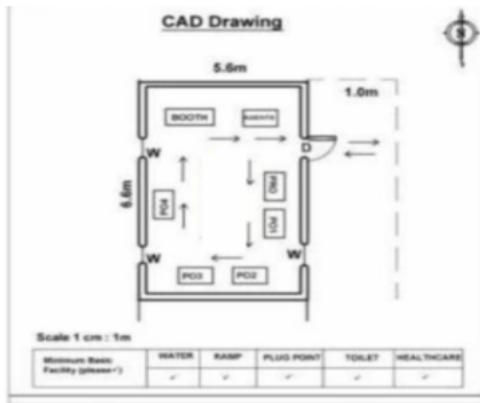

Google Map View

Polling Station Building Front View

Polling Station Front View

Cad View

Key MAP View

1 பெயர் : ராஜேஸ்வரி கணவர் பெயர்: அன்பு வீட்டு எண் : 1 வயது : 34 பாலினம் : பெண் Photo is available IEB0825604	2 பெயர் : கலைவாணி கணவர் பெயர்: ஜெகதீஸ் வீட்டு எண் : 1/2ஏ வயது : 32 பாலினம் : பெண் Photo is available IEB2111524	3 பெயர் : மாதேவன் தந்தை பெயர்: முருகன் வீட்டு எண் : 1/19 வயது : 25 பாலினம் : ஆண் Photo is available IEB1851567
4 பெயர் : கஸ்தூரி தந்தை பெயர்: பெரமன் வீட்டு எண் : 1-29 வயது : 29 பாலினம் : பெண் Photo is available IEB0877225	5 பெயர் : புஷ்பாகரன் தந்தை பெயர்: முனுசாமி வீட்டு எண் : 1-37 வயது : 30 பாலினம் : ஆண் Photo is available IEB0690248	6 பெயர் : கௌதம் தந்தை பெயர்: முருகன் வீட்டு எண் : 1/45 வயது : 24 பாலினம் : ஆண் Photo is available IEB1894468
7 பெயர் : தமிழ்செல்வி கணவர் பெயர்: முருகேசன் வீட்டு எண் : 1-129 வயது : 35 பாலினம் : பெண் Photo is available IEB0592618	8 பெயர் : ஆனந்த் தந்தை பெயர்: ராமசாமி வீட்டு எண் : 1-152 வயது : 56 பாலினம் : ஆண் Photo is available IEB0961565	9 பெயர் : திருமுருகன் தந்தை பெயர்: சின்னசாமி வீட்டு எண் : 1/154 வயது : 25 பாலினம் : ஆண் Photo is available IEB1777861
10 பெயர் : சமதி கணவர் பெயர்: பாபு வீட்டு எண் : 1-181C வயது : 40 பாலினம் : பெண் Photo is available MXT4270005	11 பெயர் : மூர்த்தி தந்தை பெயர்: ஆறுமுகம் வீட்டு எண் : 1-191 வயது : 35 பாலினம் : ஆண் Photo is available IEB0961508	12 பெயர் : விஜய் தந்தை பெயர்: கிருஷ்ணன் வீட்டு எண் : 1-220 வயது : 30 பாலினம் : ஆண் Photo is available IEB0825422
13 பெயர் : லட்சுமணன் மா தந்தை பெயர்: மாது வீட்டு எண் : 1/221 வயது : 45 பாலினம் : ஆண் Photo is available IEB2161776	14 பெயர் : ராஜா தந்தை பெயர்: மாதப்பன் வீட்டு எண் : 1/232ஏ வயது : 30 பாலினம் : ஆண் Photo is available IEB1188499	15 பெயர் : ராஜகலா தந்தை பெயர்: கண்ணன் வீட்டு எண் : 1/236 வயது : 23 பாலினம் : பெண் Photo is available IEB1853928
16 பெயர் : லக்ஷ்மி கணவர் பெயர்: மாது வீட்டு எண் : 1/247 வயது : 51 பாலினம் : பெண் Photo is available IEB1859321	17 பெயர் : சக்திவேல் ரா தந்தை பெயர்: ராஜா வீட்டு எண் : 1/252ஏ வயது : 25 பாலினம் : ஆண் Photo is available IEB1777820	18 பெயர் : நவீன்ராஜ் தந்தை பெயர்: பழனி வீட்டு எண் : 1-252e வயது : 26 பாலினம் : பெண் Photo is available IEB1102052
19 பெயர் : விஜய்குமார் தாயின் பெயர்: ராணி வீட்டு எண் : 1/264 வயது : 26 பாலினம் : ஆண் Photo is available IEB1854231	20 பெயர் : தமிழ்செல்வன் தந்தை பெயர்: கிருஷ்ணன் வீட்டு எண் : 1/270 வயது : 27 பாலினம் : ஆண் Photo is available IEB1111574	21 பெயர் : அன்பு தந்தை பெயர்: முருகேசன் வீட்டு எண் : 1/270 வயது : 25 பாலினம் : ஆண் Photo is available IEB1851708
22 பெயர் : கோவிந்தராஜ் தந்தை பெயர்: சின்னபையன் வீட்டு எண் : 1/270 வயது : 23 பாலினம் : ஆண் Photo is available IEB1854223	23 பெயர் : அம்பிகா கணவர் பெயர்: தருமன் வீட்டு எண் : 1/271 ஜி வயது : 32 பாலினம் : பெண் Photo is available IEB0592626	24 பெயர் : சதிஸ்குமார் வே தந்தை பெயர்: வேலாயுதம் வீட்டு எண் : 1/291 வயது : 25 பாலினம் : ஆண் Photo is available IEB1851641
25 பெயர் : சரண்யா தந்தை பெயர்: வேலாயுதம் வீட்டு எண் : 1/291 வயது : 23 பாலினம் : ஆண் Photo is available IEB1851666	26 பெயர் : மாரியப்பன் தந்தை பெயர்: பிரகாஷ் வீட்டு எண் : 1/292 வயது : 23 பாலினம் : ஆண் Photo is available IEB1859347	27 பெயர் : இராமசாமி தந்தை பெயர்: சின்னசாமி வீட்டு எண் : 1-329B வயது : 68 பாலினம் : ஆண் Photo is available IEB1695139
28 பெயர் : காவேரி கணவர் பெயர்: இராமசாமி வீட்டு எண் : 1-329B வயது : 60 பாலினம் : பெண் Photo is available IEB1695147	29 பெயர் : பொன்னுசாமி தந்தை பெயர்: இராமசாமி வீட்டு எண் : 1-329B வயது : 43 பாலினம் : ஆண் Photo is available MXT2343523	30 பெயர் : வேலு தந்தை பெயர்: ராமசாமி வீட்டு எண் : 1-329B வயது : 37 பாலினம் : ஆண் Photo is available IEB0044842