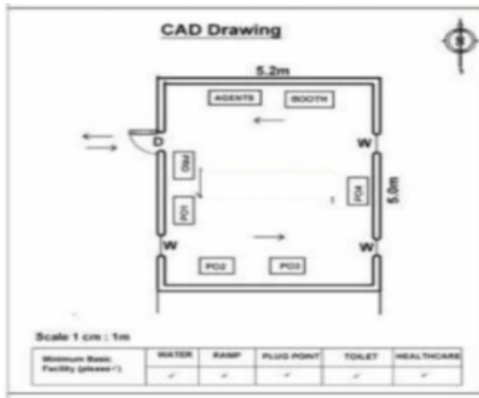

Google Map View

Polling Station Building Front View

Polling Station Front View

Cad View

Key MAP View

1 பெயர் : சின்னதாய் கணவர் பெயர்: முனியப்பன் வீட்டு எண் : 1 வயது : 61 பாலினம் : பெண் Photo is available	IEB0761981	2 பெயர் : மாரியப்பன் தந்தை பெயர்: மாரி வீட்டு எண் : 1-1 வயது : 64 பாலினம் : ஆண் Photo is available	IEB0048322	3 பெயர் : மகாதேவன் தந்தை பெயர்: சின்னசாமி வீட்டு எண் : 1-28C வயது : 41 பாலினம் : ஆண் Photo is available	IEB1060151
4 பெயர் : பழனி தந்தை பெயர்: முருமாள் வீட்டு எண் : 3/209 வயது : 37 பாலினம் : ஆண் Photo is available	IEB0691311	5 பெயர் : மகிமா கணவர் பெயர்: வேல்முருகன் வீட்டு எண் : 4/167 வயது : 26 பாலினம் : பெண் Photo is available	IEB1853969	6 பெயர் : காவியா கணவர் பெயர்: கிருஷ்ணமூர்த்தி வீட்டு எண் : 4/312 வயது : 23 பாலினம் : பெண் Photo is available	IEB2169324
7 பெயர் : சதீஷ் தந்தை பெயர்: சுப்பிரமணி வீட்டு எண் : 5/203 வயது : 26 பாலினம் : ஆண் Photo is available	IEB1730290	8 பெயர் : ராகுல் தந்தை பெயர்: மணி வீட்டு எண் : 5-261 வயது : 27 பாலினம் : ஆண் Photo is available	IEB1021799	9 பெயர் : மகாதேவன் தந்தை பெயர்: வெள்ளையன் வீட்டு எண் : 6-1 வயது : 57 பாலினம் : ஆண் Photo is available	MXT4102083
10 பெயர் : குமார் தந்தை பெயர்: வெள்ளையன் வீட்டு எண் : 6-1 வயது : 52 பாலினம் : ஆண் Photo is available	IEB1701325	11 பெயர் : பெரியதாய் கணவர் பெயர்: குமார் வீட்டு எண் : 6-1 வயது : 45 பாலினம் : பெண் Photo is available	MXT2364370	12 பெயர் : சுரேந்தர் தந்தை பெயர்: குமார் வீட்டு எண் : 6/1 வயது : 26 பாலினம் : ஆண் Photo is available	IEB1180751
13 பெயர் : சுதாகர் தந்தை பெயர்: குமார் வீட்டு எண் : 6/1 வயது : 25 பாலினம் : ஆண் Photo is available	IEB1180520	14 பெயர் : தேன்மொழி கணவர் பெயர்: சுரேந்தர் வீட்டு எண் : 6/1 வயது : 20 பாலினம் : பெண் Photo is available	IEB2139111	15 பெயர் : காந்தா கணவர் பெயர்: ராஜா வீட்டு எண் : 6-2 வயது : 41 பாலினம் : பெண் Photo is available	IEB0691220
16 பெயர் : ராமமூர்த்தி தந்தை பெயர்: ராஜா வீட்டு எண் : 6-2 வயது : 26 பாலினம் : ஆண் Photo is available	IEB1079086	17 பெயர் : சுவேதா கணவர் பெயர்: கிருஷ்ணமூர்த்தி வீட்டு எண் : 6/2 வயது : 24 பாலினம் : பெண் Photo is available	IEB1926500	18 பெயர் : நாகராஜ் தந்தை பெயர்: இராமன் வீட்டு எண் : 6-3 வயது : 60 பாலினம் : ஆண் Photo is available	IEB1701333
19 பெயர் : ரத்தினா கணவர் பெயர்: நாகராஜ் வீட்டு எண் : 6-3 வயது : 51 பாலினம் : பெண் Photo is available	MXT1014042	20 பெயர் : சிவசங்கர் தந்தை பெயர்: நாகராஜ் வீட்டு எண் : 6/3 வயது : 24 பாலினம் : ஆண் Photo is available	IEB1814474	21 பெயர் : தேவராஜ் தந்தை பெயர்: ராமன் வீட்டு எண் : 6-4 வயது : 64 பாலினம் : ஆண் Photo is available	IEB1701341
22 பெயர் : மயிலா கணவர் பெயர்: தேவராஜ் வீட்டு எண் : 6-4 வயது : 58 பாலினம் : பெண் Photo is available	IEB1701358	23 பெயர் : சங்கர் தேவராஜ் தந்தை பெயர்: தேவராஜ் வீட்டு எண் : 6-4 வயது : 38 பாலினம் : ஆண் Photo is available	IEB0046524	24 பெயர் : சரண்யா கணவர் பெயர்: சங்கர் வீட்டு எண் : 6-4 வயது : 37 பாலினம் : பெண் Photo is available	IEB1021716
25 பெயர் : ரஞ்சிதா தந்தை பெயர்: தேவராசு வீட்டு எண் : 6-4 வயது : 35 பாலினம் : பெண் Photo is available	IEB0183533	26 பெயர் : சரிதா தந்தை பெயர்: தேவராஜி வீட்டு எண் : 6-4 வயது : 31 பாலினம் : பெண் Photo is available	IEB0593921	27 பெயர் : முனியம்மாள் கணவர் பெயர்: முனுசாமி வீட்டு எண் : 6-5 வயது : 72 பாலினம் : பெண் Photo is available	IEB1701374
28 பெயர் : அம்சா கணவர் பெயர்: ரவி வீட்டு எண் : 6-5 வயது : 46 பாலினம் : பெண் Photo is available	IEB0183541	29 பெயர் : சக்திவேல் தந்தை பெயர்: முனுசாமி வீட்டு எண் : 6-5 வயது : 46 பாலினம் : ஆண் Photo is available	MXT1225036	30 பெயர் : ரவி தந்தை பெயர்: முனுசாமி வீட்டு எண் : 6-5 வயது : 41 பாலினம் : ஆண் Photo is available	MXT2363539