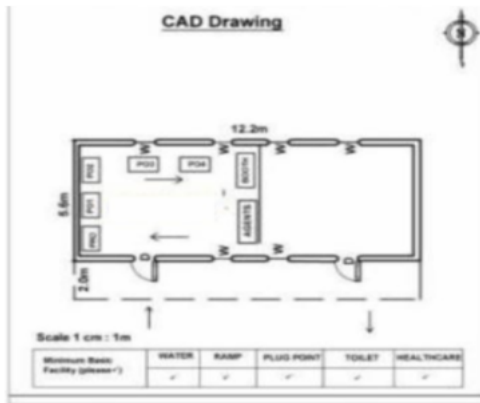

Google Map View

Polling Station Building Front View

Polling Station Front View

Cad View

Key MAP View

1 பெயர் : மணி தந்தை பெயர்: காளியப்பன் வீட்டு எண் : 1 வயது : 63 பாலினம் : ஆண் Photo is available	IEB0517672	2 பெயர் : வசந்தா கணவர் பெயர்: மணி வீட்டு எண் : 1 வயது : 58 பாலினம் : பெண் Photo is available	IEB0517664	3 பெயர் : சிங்காரவேலன் தந்தை பெயர்: தங்கவேல் வீட்டு எண் : 1 வயது : 58 பாலினம் : ஆண் Photo is available	IEB0877886
4 பெயர் : வாணி கணவர் பெயர்: பாண்டிராஜா வீட்டு எண் : 1 வயது : 41 பாலினம் : பெண் Photo is available	IEB0517698	# 5 பெயர் : விக்னேஷ் முனிராஜ் தந்தை பெயர்: முனிராசு வீட்டு எண் : 1 வயது : 33 பாலினம் : ஆண் Photo is available	IEB0517706	6 பெயர் : தனுசியா தந்தை பெயர்: ராஜேந்திரன் வீட்டு எண் : 1 வயது : 29 பாலினம் : பெண் Photo is available	IEB0826883
7 பெயர் : அம்சவள்ளி கணவர் பெயர்: சபரி வீட்டு எண் : 1 வயது : 29 பாலினம் : பெண் Photo is available	IEB1093616	8 பெயர் : சகுந்தலா கணவர் பெயர்: தருமன் வீட்டு எண் : 1-1 வயது : 70 பாலினம் : பெண் Photo is available	IEB0046557	9 பெயர் : சுலோசனா கணவர் பெயர்: செல்வம் வீட்டு எண் : 1-1 வயது : 62 பாலினம் : பெண் Photo is available	IEB0046284
10 பெயர் : பிரபு தந்தை பெயர்: ஜெயவேல் வீட்டு எண் : 1-1 வயது : 40 பாலினம் : ஆண் Photo is available	IEB0045997	11 பெயர் : கனகா கணவர் பெயர்: அருள் வீட்டு எண் : 1-179 வயது : 34 பாலினம் : பெண் Photo is available	IEB0961870	12 பெயர் : ஜஸ்வரயா வா வசுதேவன் கணவர் பெயர்: வாசுதேவன் ச வீட்டு எண் : 1/185 அகமுடையர் தெரு வயது : 25 பாலினம் : பெண் Photo is available	IEB2083483
13 பெயர் : சமதி கணவர் பெயர்: முத்து வீட்டு எண் : 4-93 வயது : 45 பாலினம் : பெண் Photo is available	IEB0046847	14 பெயர் : சரசு கணவர் பெயர்: பரசுராமன் வீட்டு எண் : 4-141 வயது : 75 பாலினம் : பெண் Photo is available	IEB0047753	15 பெயர் : பவித்ரா கு கணவர் பெயர்: மணிகண்டன் வீட்டு எண் : 4/167 வயது : 21 பாலினம் : பெண் Photo is available	IEB1983790
16 பெயர் : ராஜேந்திரன் தந்தை பெயர்: வேலுசெட்டி வீட்டு எண் : 4-169 வயது : 62 பாலினம் : ஆண் Photo is available	IEB0047761	17 பெயர் : லட்சுமி கணவர் பெயர்: ராஜேந்திரன் வீட்டு எண் : 4-169 வயது : 47 பாலினம் : பெண் Photo is available	IEB0047779	18 பெயர் : முனியம்மாள் கணவர் பெயர்: முனியாசெட்டி வீட்டு எண் : 5-154 வயது : 72 பாலினம் : பெண் Photo is available	MXT1015361
19 பெயர் : புஷ்பராஜ் தந்தை பெயர்: வேலுசெட்டி வீட்டு எண் : 5-169 வயது : 65 பாலினம் : ஆண் Photo is available	IEB0046789	20 பெயர் : சசிகலா கணவர் பெயர்: புஷ்பராஜ் வீட்டு எண் : 5-169 வயது : 65 பாலினம் : பெண் Photo is available	IEB0046771	21 பெயர் : மதுஷாபுர் தந்தை பெயர்: தேவராஜ் வீட்டு எண் : 6/20 வயது : 23 பாலினம் : பெண் Photo is available	IEB1815281
22 பெயர் : சசிலா கணவர் பெயர்: கைலாசம் வீட்டு எண் : 6-32 வயது : 53 பாலினம் : பெண் Photo is available	IEB1149558	23 பெயர் : செல்வி கணவர் பெயர்: முனிராஜி வீட்டு எண் : 6-43 வயது : 50 பாலினம் : பெண் Photo is available	IEB0047506	24 பெயர் : ஆஷா கணவர் பெயர்: கோவிந்தராஜ் வீட்டு எண் : 6/47 வயது : 26 பாலினம் : பெண் Photo is available	IEB1788884
25 பெயர் : இந்துமதி கணவர் பெயர்: சந்திரன் வீட்டு எண் : 6-48A வயது : 37 பாலினம் : பெண் Photo is available	IEB0417675	26 பெயர் : செந்தமிழ்செல்வி கணவர் பெயர்: பிரபு வீட்டு எண் : 6-48A வயது : 33 பாலினம் : பெண் Photo is available	IEB0417683	27 பெயர் : அருண்குமார் தந்தை பெயர்: கோவிந்தன் வீட்டு எண் : 6-51 வயது : 40 பாலினம் : ஆண் Photo is available	MXT2364636
28 பெயர் : பவித்ரா கணவர் பெயர்: அருண்குமார் வீட்டு எண் : 6-51 வயது : 31 பாலினம் : பெண் Photo is available	IEB0594192	29 பெயர் : சிந்துமதி தந்தை பெயர்: திருப்பதி வீட்டு எண் : 6-51A வயது : 29 பாலினம் : பெண் Photo is available	IEB0827055	30 பெயர் : சண்முகம் தந்தை பெயர்: சஞ்சீவன் வீட்டு எண் : 6-52 வயது : 47 பாலினம் : ஆண் Photo is available	IEB0047969