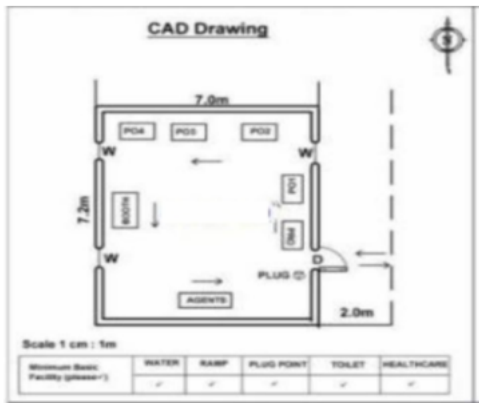

Google Map View

Polling Station Building Front View

Polling Station Front View

Cad View

Key MAP View

1 பெயர் : சுபாஷ்சந்திரபோஸ் தந்தை பெயர்: சின்னு வீட்டு எண் : 1 வயது : 46 பாலினம் : ஆண் Photo is available IEB0418665	2 பெயர் : ஆறுமுகம் தந்தை பெயர்: பழனியப்பன் வீட்டு எண் : 1 வயது : 43 பாலினம் : ஆண் Photo is available IEB0763250	3 பெயர் : உமா கணவர் பெயர்: ரமேஷ் வீட்டு எண் : 1 வயது : 31 பாலினம் : பெண் Photo is available IEB1783109
4 பெயர் : ஜெகநாத் தந்தை பெயர்: நாகேந்திரன் வீட்டு எண் : 1 வயது : 29 பாலினம் : ஆண் Photo is available IEB0962548	5 பெயர் : செளந்தர்யா தாயின் பெயர்: சங்கீதா வீட்டு எண் : 1 வயது : 29 பாலினம் : பெண் Photo is available IEB1870682	6 பெயர் : கீர்த்தனா தந்தை பெயர்: நாகேந்திரன் வீட்டு எண் : 1 வயது : 28 பாலினம் : பெண் Photo is available IEB1023597
7 பெயர் : மோனிஷா தந்தை பெயர்: நாகேந்திரன் வீட்டு எண் : 1 வயது : 27 பாலினம் : பெண் Photo is available IEB1023779	8 பெயர் : ராதாகிருஷ்ணன் தந்தை பெயர்: எல்லப்பன் வீட்டு எண் : 1-9 வயது : 45 பாலினம் : ஆண் Photo is available IEB0693705	9 பெயர் : தமிழரசன் தந்தை பெயர்: சின்னவெள்ளையன் வீட்டு எண் : 1/108 வயது : 44 பாலினம் : ஆண் Photo is available IEB1783588
10 பெயர் : வீணா பூந் தாயின் பெயர்: தவமணி வீட்டு எண் : 2/112 வயது : 21 பாலினம் : பெண் Photo is available IEB2083640	11 பெயர் : சபரிஷ் மாதேசன் தாயின் பெயர்: தவமணி வீட்டு எண் : 2/112 வயது : 20 பாலினம் : ஆண் Photo is available IEB2082923	12 பெயர் : சுபாஷ் தந்தை பெயர்: குமார் வீட்டு எண் : 2/208 சி வயது : 21 பாலினம் : ஆண் Photo is available IEB1953694
13 பெயர் : ஐயம்மா கணவர் பெயர்: ஐய்யனான் வீட்டு எண் : 2-335 வயது : 42 பாலினம் : பெண் Photo is available IEB0597088	14 பெயர் : பிரபாகரன் தந்தை பெயர்: கணேசன் வீட்டு எண் : 2/428 வயது : 41 பாலினம் : ஆண் Photo is available IEB1926237	15 பெயர் : சங்கீதா கணவர் பெயர்: ஜெயராஜ் வீட்டு எண் : 3/89 வயது : 51 பாலினம் : பெண் Photo is available IEB1926260
16 பெயர் : திவ்யா தந்தை பெயர்: போர்மன்னன் வீட்டு எண் : 3/118 வயது : 24 பாலினம் : பெண் Photo is available IEB1730860	17 பெயர் : சேது தந்தை பெயர்: போர்மன்னன் வீட்டு எண் : 3/118 வயது : 22 பாலினம் : ஆண் Photo is available IEB1942937	18 பெயர் : லட்சுமி கணவர் பெயர்: அன்பழகன் வீட்டு எண் : 3-161 வயது : 38 பாலினம் : பெண் Photo is available IEB0052795
19 பெயர் : கிருந்தாபுரி கணவர் பெயர்: ராஜா வீட்டு எண் : 3-241 வயது : 32 பாலினம் : பெண் Photo is available IEB1023555	20 பெயர் : சார்லஸ்சர்மா தந்தை பெயர்: ராஜா வீட்டு எண் : 3-241 வயது : 29 பாலினம் : ஆண் Photo is available IEB1023563	21 பெயர் : புனிதா தந்தை பெயர்: வெங்கடாசலம் வீட்டு எண் : 3-254 வயது : 27 பாலினம் : பெண் Photo is available IEB1023860
22 பெயர் : மகேஷ் கணவர் பெயர்: சேதுபதி வீட்டு எண் : 4 வயது : 40 பாலினம் : பெண் Photo is available IEB0962647	23 பெயர் : அபிநயா செ தாயின் பெயர்: விஜயா ச வீட்டு எண் : 4 வயது : 25 பாலினம் : பெண் Photo is available IEB2183713	24 பெயர் : அய்யம்மாள் கணவர் பெயர்: அய்யம்பெருமாள் வீட்டு எண் : 5 வயது : 46 பாலினம் : பெண் Photo is available IEB0169573
25 பெயர் : ஜோதி தந்தை பெயர்: செல்வம் வீட்டு எண் : 5/323 வயது : 22 பாலினம் : பெண் Photo is available IEB1947191	26 பெயர் : உமாராணி கணவர் பெயர்: தண்டாயுதம் வீட்டு எண் : 6 வயது : 50 பாலினம் : பெண் Photo is available IEB0343194	27 பெயர் : பெரியசாமி தந்தை பெயர்: வீரன் வீட்டு எண் : 8 வயது : 69 பாலினம் : ஆண் Photo is available IEB0763367
28 பெயர் : பிரியதர்ஷினி கணவர் பெயர்: குமரன் வீட்டு எண் : 8 வயது : 34 பாலினம் : பெண் Photo is available IEB1870286	29 பெயர் : புகழேந்தி தந்தை பெயர்: செல்வம் வீட்டு எண் : 8-A வயது : 34 பாலினம் : ஆண் Photo is available IEB0418715	30 பெயர் : கிருத்திகா கணவர் பெயர்: நாகராஜ் வீட்டு எண் : 8-B வயது : 42 பாலினம் : பெண் Photo is available MXT4295259