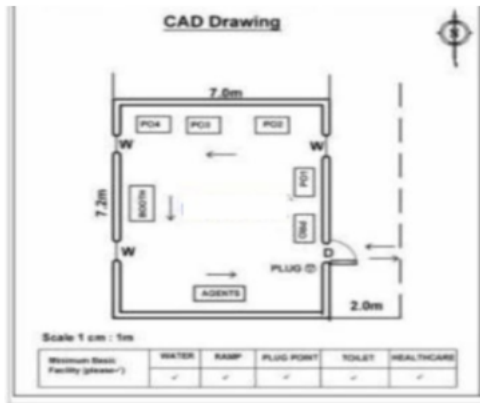

Google Map View

Polling Station Building Front View

Polling Station Front View

Cad View

Key MAP View

சட்டமன்றத் தொகுதியின் எண் மற்றும் பெயர் : 58-பென்னாகரம்
பிரிவு எண் மற்றும் பெயர் 1-பென்னாகரம் (பே), வார்டு 15 நாகமரை ரோடு