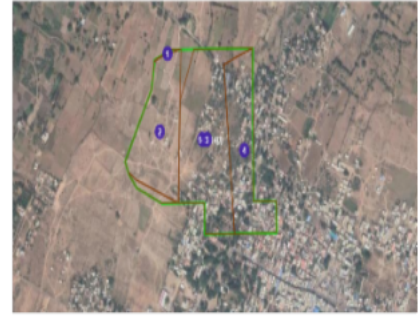

3. வாக்குச் சாவடியின் விவரங்கள்

<p>வாக்குச் சாவடியின் எண் மற்றும் பெயர் :</p> <p>153 - அரசு ஆண்கள் மேல்நிலைப்பள்ளி, பென்னாகரம் - 636810, மேற்கு பார்த்த தாரசு கட்டிடத்தின் தெற்கு பகுதி முதல் அறை</p> <p>வாக்குச் சாவடியின் முகவரி :</p> <p>அரசு ஆண்கள் மேல்நிலைப்பள்ளி, பென்னாகரம், 636810</p>	<p>வாக்குச் சாவடியின் வகைப்பாடு (ஆண்/பெண்/பொது)</p>	<p>பொது</p>
	<p>துணை வாக்குச் சாவடிகளின் எண்ணிக்கை :</p>	<p>0</p>

Google Map View

Polling Station Building Front View

Polling Station Front View

Cad View

Key MAP View

சட்டமன்றத் தொகுதியின் எண் மற்றும் பெயர் : 58-பென்னாகரம்
பிரிவு எண் மற்றும் பெயர் 1-பென்னாகரம் (பே), வார்டு 5 மணியக்காரத் தெரு