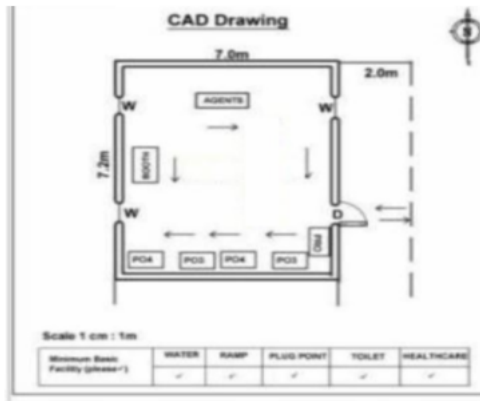

Google Map View

Polling Station Building Front View

Polling Station Front View

Cad View

Key MAP View

சட்டமன்றத் தொகுதியின் எண் மற்றும் பெயர் : 58-பென்னாகரம்
பிரிவு எண் மற்றும் பெயர் 1-பென்னாகரம் (பே), வார்டு 5 மணியக்காரத் தெரு