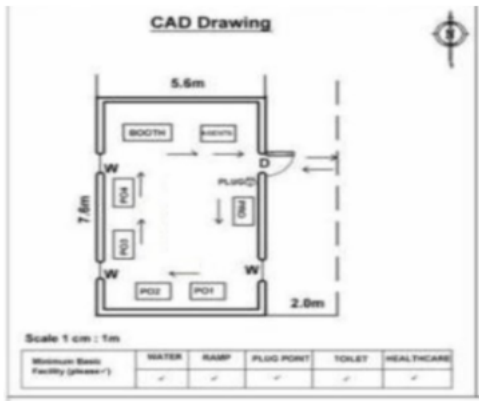

Google Map View

Polling Station Building Front View

Polling Station Front View

Cad View

Key MAP View

1 பெயர் : சின்னபொன்னு கணவர் பெயர்: சென்றாயன் வீட்டு எண் : 1 வயது : 59 பாலினம் : பெண்	IEB1024439 Photo is available	2 பெயர் : மாது தந்தை பெயர்: சின்னபெயன் வீட்டு எண் : 1 வயது : 55 பாலினம் : ஆண்	IEB0923136 Photo is available	3 பெயர் : வேலன் தந்தை பெயர்: முனியப்பன் வீட்டு எண் : 1 வயது : 53 பாலினம் : ஆண்	IEB0879049 Photo is available
4 பெயர் : மணி தந்தை பெயர்: நல்லமுத்து வீட்டு எண் : 1 வயது : 52 பாலினம் : ஆண்	IEB1024405 Photo is available	5 பெயர் : சுந்தரி கணவர் பெயர்: மணி வீட்டு எண் : 1 வயது : 49 பாலினம் : பெண்	IEB1024413 Photo is available	6 பெயர் : சாந்தி கணவர் பெயர்: சரவணன் வீட்டு எண் : 1 வயது : 46 பாலினம் : பெண்	IEB0829556 Photo is available
7 பெயர் : முருகன் தந்தை பெயர்: மாதையன் வீட்டு எண் : 1 வயது : 46 பாலினம் : ஆண்	MXT4365391 Photo is available	8 பெயர் : திருப்பதி தந்தை பெயர்: கிருஷ்ணன் வீட்டு எண் : 1 வயது : 46 பாலினம் : ஆண்	IEB1074293 Photo is available	9 பெயர் : மரியா கணவர் பெயர்: முருகன் வீட்டு எண் : 1 வயது : 46 பாலினம் : பெண்	IEB1079854 Photo is available
# 10 பெயர் : கமலா பழனிசாமி கணவர் பெயர்: பழனிசாமி வீட்டு எண் : 1 வயது : 45 பாலினம் : பெண்	IEB0923094 Photo is available	11 பெயர் : கௌரி தந்தை பெயர்: பெரியண்ணன் வீட்டு எண் : 1 வயது : 44 பாலினம் : பெண்	IEB1024421 Photo is available	12 பெயர் : மல்லிகா கணவர் பெயர்: வேலன் வீட்டு எண் : 1 வயது : 43 பாலினம் : பெண்	IEB0879098 Photo is available
13 பெயர் : சின்னபொன்னு கணவர் பெயர்: திருப்பதி வீட்டு எண் : 1 வயது : 42 பாலினம் : பெண்	IEB1074319 Photo is available	14 பெயர் : மணி கணவர் பெயர்: செல்வம் வீட்டு எண் : 1 வயது : 39 பாலினம் : பெண்	IEB0419085 Photo is available	15 பெயர் : செல்வி தந்தை பெயர்: பூங்கான் வீட்டு எண் : 1 வயது : 39 பாலினம் : பெண்	IEB1024470 Photo is available
16 பெயர் : கோவிந்தராஜ் தந்தை பெயர்: சென்றாயன் வீட்டு எண் : 1 வயது : 36 பாலினம் : ஆண்	IEB1024447 Photo is available	17 பெயர் : மதிவதனி தாயின் பெயர்: பாலசுப்பிரமணியன் வீட்டு எண் : 1 வயது : 31 பாலினம் : பெண்	IEB1024488 Photo is available	18 பெயர் : சக்திவேல்முருகன் தந்தை பெயர்: தங்கவேல் வீட்டு எண் : 1 வயது : 31 பாலினம் : ஆண்	IEB0597948 Photo is available
19 பெயர் : மனோ தந்தை பெயர்: சுப்பிரமணி வீட்டு எண் : 1 வயது : 31 பாலினம் : ஆண்	IEB0597930 Photo is available	20 பெயர் : தேன்மொழி தந்தை பெயர்: அமிர்தம் வீட்டு எண் : 1 வயது : 28 பாலினம் : பெண்	IEB0923193 Photo is available	21 பெயர் : சத்யா கணவர் பெயர்: சக்திவேல்முருகன் வீட்டு எண் : 1 வயது : 27 பாலினம் : பெண்	IEB1024546 Photo is available
22 பெயர் : விஜி தந்தை பெயர்: தங்கராஜ் வீட்டு எண் : 1 வயது : 27 பாலினம் : ஆண்	IEB1059500 Photo is available	23 பெயர் : சக்திவேல் தந்தை பெயர்: மகாலிங்கம் வீட்டு எண் : 1 வயது : 26 பாலினம் : ஆண்	IEB1024389 Photo is available	24 பெயர் : தினேஸ்வரன் தந்தை பெயர்: ராமசாமி வீட்டு எண் : 1 வயது : 25 பாலினம் : ஆண்	IEB1871508 Photo is available
25 பெயர் : விஷ்ணு தந்தை பெயர்: பெரியண்ணன் வீட்டு எண் : 1 வயது : 21 பாலினம் : ஆண்	IEB1979830 Photo is available	26 பெயர் : ரஞ்சித்குமார் தந்தை பெயர்: முருகன் வீட்டு எண் : 1 வயது : 19 பாலினம் : ஆண்	IEB2179133 Photo is available	27 பெயர் : வினோதா தந்தை பெயர்: பெரியண்ணன் வீட்டு எண் : 1/73 வயது : 23 பாலினம் : பெண்	IEB1869155 Photo is available
28 பெயர் : கலைக்குமார் தந்தை பெயர்: காளியப்பன் வீட்டு எண் : 2 வயது : 26 பாலினம் : ஆண்	IEB1088152 Photo is available	29 பெயர் : ரமணகுமார் தந்தை பெயர்: லட்சுமணன் வீட்டு எண் : 2/1 வயது : 20 பாலினம் : ஆண்	IEB2030427 Photo is available	30 பெயர் : பழனிசாமி தந்தை பெயர்: மாது வீட்டு எண் : 2-5 வயது : 37 பாலினம் : ஆண்	IEB0460923 Photo is available