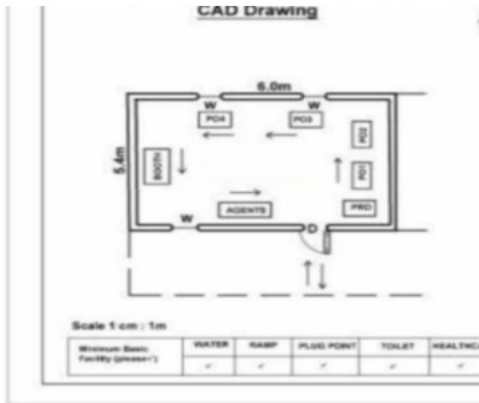

Google Map View

Polling Station Building Front View

Polling Station Front View

Cad View

Key MAP View

1 பெயர் : சமதி தாயின் பெயர் : கௌரி வீட்டு எண் : 1 வயது : 50 பாலினம் : பெண் Photo is available	IEB0173377	2 பெயர் : ஜெயசந்திரபாபு தந்தை பெயர் : கிருஷ்ணன் வீட்டு எண் : 1 வயது : 49 பாலினம் : ஆண் Photo is available	MXT2280238	3 பெயர் : பிருந்தா கணவர் பெயர் : கிருஷ்ணன் வீட்டு எண் : 1 வயது : 42 பாலினம் : பெண் Photo is available	IEB0398156
4 பெயர் : தீபா கணவர் பெயர் : கிருஷ்ணன் வீட்டு எண் : 1 வயது : 39 பாலினம் : பெண் Photo is available	IEB0398164	5 பெயர் : பிரியாதர்ஷினி கணவர் பெயர் : ஜெயசந்திரபாபு வீட்டு எண் : 1 வயது : 37 பாலினம் : பெண் Photo is available	IEB0398289	6 பெயர் : பவித்ரா தந்தை பெயர் : முனிராஜ்பாபு வீட்டு எண் : 1 வயது : 33 பாலினம் : பெண் Photo is available	IEB0461731
7 பெயர் : நந்தினி கணவர் பெயர் : பிரவீன்குமார் வீட்டு எண் : 1-55 வயது : 30 பாலினம் : பெண் Photo is available	IEB1735711	8 பெயர் : லதா கணவர் பெயர் : செடலவராஜ் வீட்டு எண் : 2 வயது : 61 பாலினம் : பெண் Photo is available	MXT0988634	9 பெயர் : மகாலட்சுமி தந்தை பெயர் : ஷரிசார் கேஹ வீட்டு எண் : 2 வயது : 23 பாலினம் : பெண் Photo is available	IEB1807932
10 பெயர் : பாலாஜி தந்தை பெயர் : மணி வீட்டு எண் : 2-69 வயது : 46 பாலினம் : ஆண் Photo is available	MXT2278992	11 பெயர் : லேகா கணவர் பெயர் : பாலாஜி வீட்டு எண் : 2-69 வயது : 43 பாலினம் : பெண் Photo is available	MXT2279008	12 பெயர் : அஸ்மத் தந்தை பெயர் : அப்துல்ஜப்பார் வீட்டு எண் : 3 வயது : 73 பாலினம் : ஆண் Photo is available	MXT3150372
13 பெயர் : செகாணத் கணவர் பெயர் : அஸ்மத் வீட்டு எண் : 3 வயது : 60 பாலினம் : பெண் Photo is available	MXT3150380	14 பெயர் : முஹமத் ரபி தந்தை பெயர் : அஸ்மத் வீட்டு எண் : 3 வயது : 40 பாலினம் : ஆண் Photo is available	IEB1735703	15 பெயர் : நிசார்அஹமத் தந்தை பெயர் : நவாப்ஜான் வீட்டு எண் : 3-39 வயது : 48 பாலினம் : ஆண் Photo is available	IEB0829622
16 பெயர் : ஜூமிரா கணவர் பெயர் : நிசார்அஹமத் வீட்டு எண் : 3-39 வயது : 48 பாலினம் : பெண் Photo is available	IEB0829630	17 பெயர் : ஜெயராமன் தந்தை பெயர் : மாணிக்கம் வீட்டு எண் : 5 வயது : 72 பாலினம் : ஆண் Photo is available	IEB1546779	18 பெயர் : சூபாஜெயராமன் கணவர் பெயர் : ஜெயராமன் வீட்டு எண் : 5 வயது : 62 பாலினம் : பெண் Photo is available	IEB1546787
19 பெயர் : மாதையன் தந்தை பெயர் : சின்னசாமி வீட்டு எண் : 5 வயது : 58 பாலினம் : ஆண் Photo is available	IEB0054601	20 பெயர் : காமட்சி கணவர் பெயர் : மாதையன் வீட்டு எண் : 5 வயது : 45 பாலினம் : பெண் Photo is available	IEB0054619	21 பெயர் : சிவசக்திகார்த்திக் தந்தை பெயர் : ஜெயராமன் வீட்டு எண் : 5 வயது : 35 பாலினம் : ஆண் Photo is available	IEB0173500
22 பெயர் : ஸ்வாதி தந்தை பெயர் : சுதர்சன் வீட்டு எண் : 5 வயது : 33 பாலினம் : பெண் Photo is available	IEB1059419	23 பெயர் : சபரிகணேஷ் தந்தை பெயர் : ஜெயராமன் வீட்டு எண் : 5-3 வயது : 38 பாலினம் : ஆண் Photo is available	MXT4271011	24 பெயர் : நாகராஜன் தந்தை பெயர் : மாணிக்கம்செட்டியார் வீட்டு எண் : 6 வயது : 79 பாலினம் : ஆண் Photo is available	MXT2278927
25 பெயர் : அய்யப்பன் தந்தை பெயர் : நாகராஜன் வீட்டு எண் : 6 வயது : 46 பாலினம் : ஆண் Photo is available	MXT2279156	26 பெயர் : ஷர்மிளா கணவர் பெயர் : அய்யப்பன் வீட்டு எண் : 6 வயது : 43 பாலினம் : பெண் Photo is available	MXT2279149	27 பெயர் : மதுமிதரா தந்தை பெயர் : வெற்றிவேந்தன் வீட்டு எண் : 8 வயது : 26 பாலினம் : பெண் Photo is available	IEB2142958
28 பெயர் : தனலட்சுமி கணவர் பெயர் : கிருஷ்ணன் வீட்டு எண் : 9 வயது : 69 பாலினம் : பெண் Photo is available	IEB1546829	29 பெயர் : சமதி கணவர் பெயர் : மகாதேவன் வீட்டு எண் : 9 வயது : 68 பாலினம் : பெண் Photo is available	IEB1546837	30 பெயர் : நாகரத்தினம் கணவர் பெயர் : ராஜேந்திரன் வீட்டு எண் : 9 வயது : 59 பாலினம் : பெண் Photo is available	IEB0173518