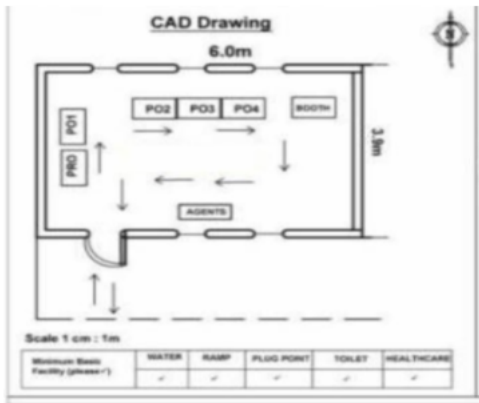

Google Map View

Polling Station Building Front View

Polling Station Front View

Cad View

Key MAP View

1 பெயர் : சுந்தரம்மாள் கணவர் பெயர்: மாது வீட்டு எண் : 1 வயது : 55 பாலினம் : பெண் Photo is available	IEB0462093	2 பெயர் : கற்பகசெல்வி கணவர் பெயர்: சங்கர் வீட்டு எண் : 01 வயது : 42 பாலினம் : பெண் Photo is available	IEB1872076	3 பெயர் : பாலாஜி தந்தை பெயர்: சுப்பிரமணி வீட்டு எண் : 1 வயது : 28 பாலினம் : ஆண் Photo is available	IEB1129238
4 பெயர் : பவித்ரா தந்தை பெயர்: சுப்பிரமணி வீட்டு எண் : 1 வயது : 26 பாலினம் : பெண் Photo is available	IEB1129212	5 பெயர் : முபாஷீரா தந்தை பெயர்: ஜாகீர்ஜாந் வீட்டு எண் : 01 வயது : 23 பாலினம் : பெண் Photo is available	IEB1811926	6 பெயர் : கார்த்திக் சு தந்தை பெயர்: சுப்பிரமணி வீட்டு எண் : 1 வயது : 23 பாலினம் : ஆண் Photo is available	IEB2087351
7 பெயர் : ஷாம்பா கணவர் பெயர்: அப்துல்காதர் வீட்டு எண் : 2 வயது : 66 பாலினம் : பெண் Photo is available	MXT0990879	8 பெயர் : ஷானவாஸ் தந்தை பெயர்: அப்துல்காதர் வீட்டு எண் : 2 வயது : 41 பாலினம் : ஆண் Photo is available	IEB0461913	9 பெயர் : அக்தர்செரிப் தந்தை பெயர்: ஷம்சாத் வீட்டு எண் : 2 வயது : 37 பாலினம் : ஆண் Photo is available	IEB0345132
10 பெயர் : சாந்தினி கணவர் பெயர்: ஷானவாஸ் வீட்டு எண் : 2 வயது : 30 பாலினம் : பெண் Photo is available	IEB0829937	11 பெயர் : அம்ரின் தாஜ் கணவர் பெயர்: அக்தர் ஷரிப் வீட்டு எண் : 2 வயது : 25 பாலினம் : பெண் Photo is available	IEB1205947	12 பெயர் : மாசீலா கணவர் பெயர்: பெரியசாமி வீட்டு எண் : 3 வயது : 44 பாலினம் : பெண் Photo is available	IEB0462176
13 பெயர் : சுப்பிரமணி பி தந்தை பெயர்: பெரியசாமி வீட்டு எண் : 4 வயது : 64 பாலினம் : ஆண் Photo is available	MXT4264610	14 பெயர் : மலர் கணவர் பெயர்: சுப்பிரமணியம் வீட்டு எண் : 4 வயது : 51 பாலினம் : பெண் Photo is available	MXT4264602	15 பெயர் : காவியாபீ தந்தை பெயர்: வெங்கடேசன் வீட்டு எண் : 4/489 வயது : 24 பாலினம் : பெண் Photo is available	IEB1871771
16 பெயர் : செளந்திரன் தந்தை பெயர்: பெருமாள் வீட்டு எண் : 4-526 வயது : 56 பாலினம் : ஆண் Photo is available	IEB0764779	17 பெயர் : நூர் பாத்திமா கணவர் பெயர்: அப்துல் சுபன் வீட்டு எண் : 4/677 வயது : 32 பாலினம் : பெண் Photo is available	IEB1871540	18 பெயர் : ஷானாஸ் தந்தை பெயர்: அப்துல்பஹீர் வீட்டு எண் : 5 வயது : 78 பாலினம் : பெண் Photo is available	IEB1236587
19 பெயர் : அப்துல்ரஹிம் தந்தை பெயர்: குலாம்ரசூல் வீட்டு எண் : 5 வயது : 68 பாலினம் : ஆண் Photo is available	MXT4264628	20 பெயர் : அபிதாபேகம் தந்தை பெயர்: அப்துல்பஹீர் வீட்டு எண் : 5 வயது : 57 பாலினம் : பெண் Photo is available	MXT1281328	21 பெயர் : சாதிக்பாஷா தந்தை பெயர்: அப்துல் பஹீர் வீட்டு எண் : 5 வயது : 51 பாலினம் : ஆண் Photo is available	IEB1202191
22 பெயர் : ஷாஜிதா பாணு கணவர் பெயர்: சாதிக்பாஷா வீட்டு எண் : 5 வயது : 43 பாலினம் : பெண் Photo is available	MXT4264578	23 பெயர் : முஹம்மத் சமீர் சா தந்தை பெயர்: சாதிக் பாஷா பெ அ வீட்டு எண் : 5 வயது : 19 பாலினம் : ஆண் Photo is available	IEB2168664	24 பெயர் : மாமுதாபேகம் கணவர் பெயர்: சையத்உஸ்மன் வீட்டு எண் : 6 வயது : 58 பாலினம் : பெண் Photo is available	IEB1236595
25 பெயர் : சையத்ரிஸ்வான் தந்தை பெயர்: சையத்உஸ்மான் வீட்டு எண் : 6 வயது : 49 பாலினம் : ஆண் Photo is available	MXT3150547	26 பெயர் : ஜாகிர்ஜான் தந்தை பெயர்: முகமதுகாசிம் வீட்டு எண் : 7 வயது : 71 பாலினம் : ஆண் Photo is available	IEB1078468	27 பெயர் : ஷம்ஷாத் கணவர் பெயர்: ஜாகிர்ஜான் வீட்டு எண் : 7 வயது : 56 பாலினம் : பெண் Photo is available	MXT4264594
28 பெயர் : ஆயிஷா தந்தை பெயர்: ஐஹீர் ஜான் வீட்டு எண் : 7 வயது : 21 பாலினம் : பெண் Photo is available	IEB2033140	S 29 பெயர் : அம்சவேணி கணவர் பெயர்: தன்பால் வீட்டு எண் : 13/16 வயது : 50 பாலினம் : பெண் Photo is available	IEB1204056	30 பெயர் : சனாஅம்ரின் தந்தை பெயர்: சாதிக் பாஷா வீட்டு எண் : 25 வயது : 24 பாலினம் : பெண் Photo is available	IEB1749928