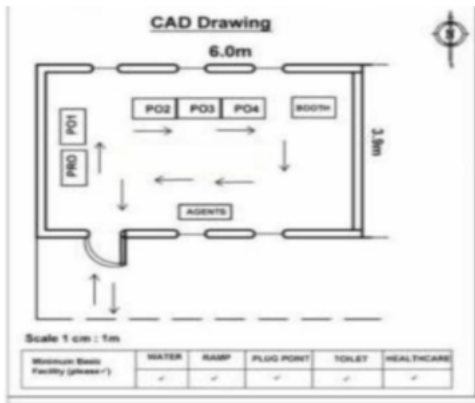

Google Map View

Polling Station Building Front View

Polling Station Front View

Cad View

Key MAP View

சட்டமன்றத் தொகுதியின் எண் மற்றும் பெயர் : 58-பென்னாகரம்
பிரிவு எண் மற்றும் பெயர் 1-பென்னாகரம் (பே). வார்டு 12 மஜீத் கோயில் தெரு