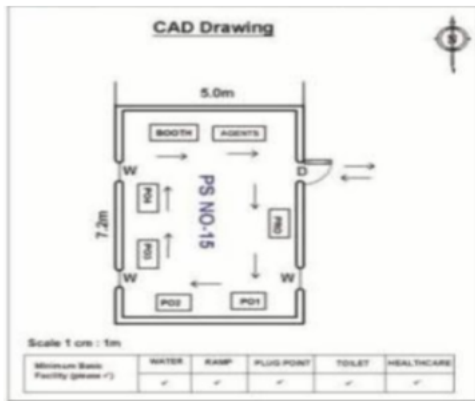

Google Map View

Polling Station Building Front View

Polling Station Front View

Cad View

Key MAP View

சட்டமன்றத் தொகுதியின் எண் மற்றும் பெயர் : 58-பென்னாகரம் பிரிவு எண் மற்றும் பெயர் 1-பென்குளம் (வ.கி) மற்றும் (ஊ), பென்குளம்