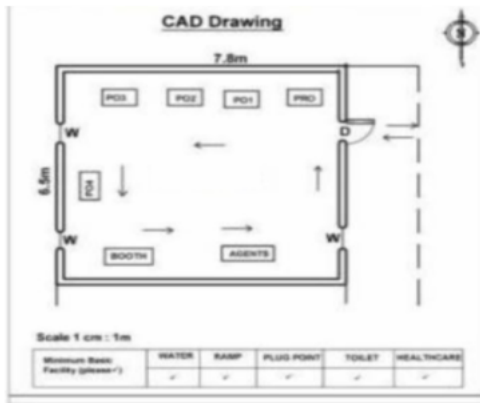

Google Map View

Polling Station Building Front View

Polling Station Front View

Cad View

Key MAP View

சட்டமன்றத் தொகுதியின் எண் மற்றும் பெயர் : 58-பென்னாகரம்
பிரிவு எண் மற்றும் பெயர் 1-பென்னாகரம் (பே), வார்டு 17 முத்தப்ப நாயுடு தெரு