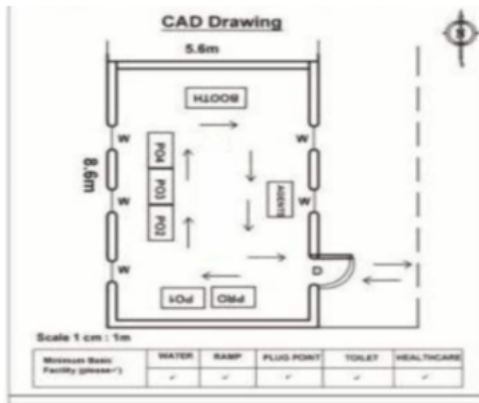

Google Map View

Polling Station Building Front View

Polling Station Front View

Cad View

Key MAP View

1 பெயர் : சரசு கணவர் பெயர் : மாதையன் வீட்டு எண் : 1 வயது : 53 பாலினம் : பெண் Photo is available IEB0349159	2 பெயர் : சின்னசாமி தந்தை பெயர் : செம்மஞ்சான் வீட்டு எண் : 1 வயது : 52 பாலினம் : ஆண் Photo is available IEB0601153	#2 3 பெயர் : மணி தந்தை பெயர் : மாதையன் வீட்டு எண் : 1 வயது : 33 பாலினம் : ஆண் Photo is available IEB0464099
4 பெயர் : கோபால் தந்தை பெயர் : முத்து வீட்டு எண் : 1 வயது : 29 பாலினம் : ஆண் Photo is available IEB1026616	5 பெயர் : மூர்த்தி தந்தை பெயர் : நாகேஷ் வீட்டு எண் : 1-237 வயது : 37 பாலினம் : ஆண் Photo is available IEB0601161	6 பெயர் : கார்த்திகேயன் தந்தை பெயர் : வீரமணி வீட்டு எண் : 1/274 வயது : 23 பாலினம் : ஆண் Photo is available IEB1811199
7 பெயர் : சித்ரா கணவர் பெயர் : ஈஸ்வரன் வீட்டு எண் : 2-223 வயது : 35 பாலினம் : பெண் Photo is available IEB0521856	8 பெயர் : சம்பத் தந்தை பெயர் : முனுசாமி வீட்டு எண் : 3-169 வயது : 35 பாலினம் : ஆண் Photo is available IEB0925172	9 பெயர் : விஜயலட்சுமி கணவர் பெயர் : சம்பத் வீட்டு எண் : 3/169 வயது : 30 பாலினம் : பெண் Photo is available IEB1126341
10 பெயர் : சோபிகா கணவர் பெயர் : முருகவேல் வீட்டு எண் : 3/197 வயது : 23 பாலினம் : பெண் Photo is available IEB1812593	11 பெயர் : பெரியசாமி தந்தை பெயர் : மாதையன் வீட்டு எண் : 3-340 வயது : 37 பாலினம் : ஆண் Photo is available IEB0057679	12 பெயர் : ராதா கணவர் பெயர் : சின்னசாமி வீட்டு எண் : 4-3 வயது : 44 பாலினம் : பெண் Photo is available IEB0349365
# 13 பெயர் : சபரி செந்தில் தந்தை பெயர் : செந்தில் வீட்டு எண் : 4/23 வயது : 23 பாலினம் : ஆண் Photo is available IEB1811579	14 பெயர் : ரேகா கணவர் பெயர் : சண்முகம் வீட்டு எண் : 4-65A வயது : 38 பாலினம் : பெண் Photo is available IEB0057695	15 பெயர் : சிவா பிரியா தந்தை பெயர் : மணிவண்ணன் வீட்டு எண் : 4/95 வயது : 24 பாலினம் : பெண் Photo is available IEB1811702
S 16 பெயர் : செவத்தான் கணவர் பெயர் : சுந்தரசாமி வீட்டு எண் : 4/98 வயது : 60 பாலினம் : பெண் Photo is available IEB0464057	17 பெயர் : அரவிந்த்.மா தந்தை பெயர் : முனுசாமி வீட்டு எண் : 4/99 வயது : 23 பாலினம் : ஆண் Photo is available IEB1810647	18 பெயர் : பெருமாள் தந்தை பெயர் : ஆறுமுகம் வீட்டு எண் : 4/142 வயது : 21 பாலினம் : ஆண் Photo is available IEB2087682
19 பெயர் : பழனிமாமாள் கணவர் பெயர் : ஆறுமுகம் வீட்டு எண் : 4/181 வயது : 37 பாலினம் : பெண் Photo is available IEB1126267	20 பெயர் : விஷ்ணு தந்தை பெயர் : ராஜன் வீட்டு எண் : 4/227 வயது : 24 பாலினம் : ஆண் Photo is available IEB1810787	21 பெயர் : சின்னபொண்ணு தந்தை பெயர் : சிட்டுலிங்க கவுண்டர் வீட்டு எண் : 4/231 வயது : 43 பாலினம் : ஆண் Photo is available IEB2115186
22 பெயர் : திருமலை தந்தை பெயர் : குமார் வீட்டு எண் : 4/234 வயது : 22 பாலினம் : ஆண் Photo is available IEB2084036	23 பெயர் : சுகுணா கணவர் பெயர் : குமார் வீட்டு எண் : 4/234ஏ வயது : 36 பாலினம் : பெண் Photo is available IEB1089739	24 பெயர் : ஆனந்த் தந்தை பெயர் : முருகன் வீட்டு எண் : 4/242 வயது : 24 பாலினம் : ஆண் Photo is available IEB1809706
25 பெயர் : சம்பத் தந்தை பெயர் : முருகன் வீட்டு எண் : 4/243 வயது : 23 பாலினம் : ஆண் Photo is available IEB1811512	26 பெயர் : முருகன் தந்தை பெயர் : சின்னப்பன் வீட்டு எண் : 4-282 வயது : 44 பாலினம் : ஆண் Photo is available IEB0057687	27 பெயர் : ஆனந்தி தந்தை பெயர் : கந்தசாமி வீட்டு எண் : 4/298எ வயது : 23 பாலினம் : பெண் Photo is available IEB1848878
28 பெயர் : அன்பரசு முனுசாமி தந்தை பெயர் : முனுசாமி சின்னசாமி வீட்டு எண் : 4 - 307 வயது : 23 பாலினம் : ஆண் Photo is available IEB2095099	29 பெயர் : முனுசாமி தந்தை பெயர் : சின்னசாமி வீட்டு எண் : 4-307A வயது : 45 பாலினம் : ஆண் Photo is available IEB0058107	30 பெயர் : மணி கணவர் பெயர் : முனுசாமி வீட்டு எண் : 4-307A வயது : 40 பாலினம் : பெண் Photo is available IEB0058115