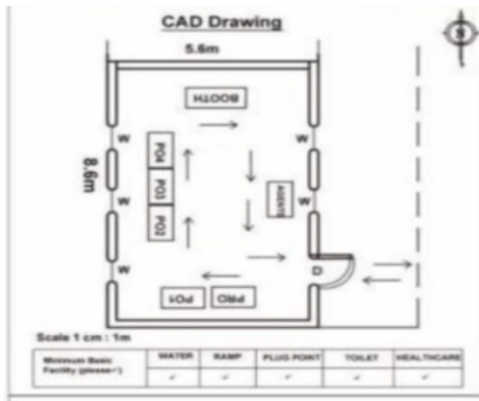

Google Map View

Polling Station Building Front View

Polling Station Front View

Cad View

Key MAP View

சட்டமன்றத் தொகுதியின் எண் மற்றும் பெயர் : 58-பென்னாகரம்
பிரிவு எண் மற்றும் பெயர் 1-பருவதனஅள்ளி (வ.கி) மற்றும் (உஊ), பருவதனஅள்ளி