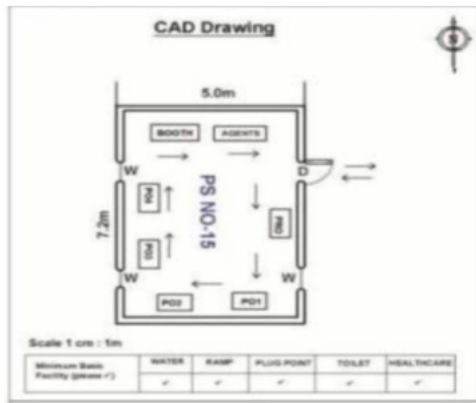

வாக்காளர் பதிவு அலுவலரின்  
கையொப்பம்

Nazri Naksha

Google Map View

Polling Station Building Front View

Polling Station Front View

Cad View

Key MAP View

|  |                                  |  |                                  |   |                                  |
|--|----------------------------------|--|----------------------------------|---|----------------------------------|
| 1<br>பெயர் : பழனிசாமி<br>தந்தை பெயர்: கந்தன்<br>வீட்டு எண் : 5-61<br>வயது : 79 பாலினம் : ஆண்                     | IEB1715507<br>Photo is available | 2<br>பெயர் : முனியம்மாள்<br>கணவர் பெயர்: பழனிசாமி<br>வீட்டு எண் : 5-61<br>வயது : 47 பாலினம் : பெண்   | IEB0979633<br>Photo is available | 3<br>பெயர் : இலட்சுமி<br>தந்தை பெயர்: பழனிசாமி<br>வீட்டு எண் : 5-61<br>வயது : 29 பாலினம் : பெண்       | IEB0891101<br>Photo is available |
| 4<br>பெயர் : சக்திவேல்<br>தந்தை பெயர்: பழனிசாமி<br>வீட்டு எண் : 5-61<br>வயது : 28 பாலினம் : ஆண்                  | IEB0979781<br>Photo is available | 5<br>பெயர் : பெருமாள்<br>தந்தை பெயர்: பழனிசாமி<br>வீட்டு எண் : 5-61<br>வயது : 27 பாலினம் : ஆண்       | IEB1060573<br>Photo is available | 6<br>பெயர் : வல்லரசு கோ<br>தந்தை பெயர்: கோணப்பன்<br>வீட்டு எண் : 5/62<br>வயது : 25 பாலினம் : ஆண்      | IEB1744226<br>Photo is available |
| 7<br>பெயர் : தஞ்சம்மாள்<br>கணவர் பெயர்: சேட்டு<br>வீட்டு எண் : 5-63<br>வயது : 62 பாலினம் : பெண்                  | IEB1723758<br>Photo is available | 8<br>பெயர் : கோவிந்தராஜ்<br>தந்தை பெயர்: கந்தன்<br>வீட்டு எண் : 5-63<br>வயது : 49 பாலினம் : ஆண்      | MXT2111409<br>Photo is available | 9<br>பெயர் : அங்கம்மாள்<br>கணவர் பெயர்: கோவிந்தராஜ்<br>வீட்டு எண் : 5-63<br>வயது : 44 பாலினம் : பெண்  | MXT2111284<br>Photo is available |
| 10<br>பெயர் : காசியம்மாள்<br>கணவர் பெயர்: காளியப்பன்<br>வீட்டு எண் : 5-64<br>வயது : 68 பாலினம் : பெண்            | IEB1723766<br>Photo is available | 11<br>பெயர் : கோணம்மாள்<br>கணவர் பெயர்: கந்தன்<br>வீட்டு எண் : 5-64<br>வயது : 65 பாலினம் : பெண்      | IEB1122902<br>Photo is available | 12<br>பெயர் : சங்கர்<br>தந்தை பெயர்: காளியப்பன்<br>வீட்டு எண் : 5-64<br>வயது : 44 பாலினம் : ஆண்       | MXT2112886<br>Photo is available |
| 13<br>பெயர் : சேகர்<br>தந்தை பெயர்: கந்தன்<br>வீட்டு எண் : 5-64<br>வயது : 37 பாலினம் : ஆண்                       | IEB0004929<br>Photo is available | 14<br>பெயர் : முனியம்மாள்<br>கணவர் பெயர்: சேகர்<br>வீட்டு எண் : 5-64<br>வயது : 34 பாலினம் : பெண்     | IEB0979732<br>Photo is available | 15<br>பெயர் : ரேவதி<br>கணவர் பெயர்: தங்கராசு<br>வீட்டு எண் : 5-64<br>வயது : 30 பாலினம் : பெண்         | IEB0654848<br>Photo is available |
| S 16<br>பெயர் : செல்வம்<br>தந்தை பெயர்: காளியப்பன்<br>வீட்டு எண் : 5-64<br>வயது : 50 பாலினம் : ஆண்               | IEB1723774<br>Photo is available | 17<br>பெயர் : ராசம்மாள்<br>கணவர் பெயர்: மாரிமுத்து<br>வீட்டு எண் : 5-65<br>வயது : 73 பாலினம் : பெண்  | IEB1723782<br>Photo is available | 18<br>பெயர் : சண்முகம்<br>தந்தை பெயர்: மாரிமுத்து<br>வீட்டு எண் : 5-65<br>வயது : 50 பாலினம் : ஆண்     | MXT3127966<br>Photo is available |
| # 19<br>பெயர் : ராஜா வெங்கட்டப்பன்<br>தந்தை பெயர்: வெங்கட்டப்பன்<br>வீட்டு எண் : 5-65<br>வயது : 43 பாலினம் : ஆண் | IEB0891333<br>Photo is available | 20<br>பெயர் : கல்யாணி<br>கணவர் பெயர்: ராஜா<br>வீட்டு எண் : 5-65<br>வயது : 41 பாலினம் : பெண்          | IEB0654855<br>Photo is available | 21<br>பெயர் : வடிவேல்<br>தந்தை பெயர்: மாரிமுத்து<br>வீட்டு எண் : 5-65<br>வயது : 40 பாலினம் : ஆண்      | MXT3128022<br>Photo is available |
| 22<br>பெயர் : தங்கராசு<br>தந்தை பெயர்: கந்தன்<br>வீட்டு எண் : 5-65<br>வயது : 34 பாலினம் : ஆண்                    | IEB0555060<br>Photo is available | 23<br>பெயர் : தினேஷ்<br>தந்தை பெயர்: ராஜா<br>வீட்டு எண் : 5/65<br>வயது : 21 பாலினம் : ஆண்            | IEB2006914<br>Photo is available | 24<br>பெயர் : கௌதம் ரா<br>தந்தை பெயர்: ராஜா<br>வீட்டு எண் : 5/65<br>வயது : 20 பாலினம் : ஆண்           | IEB2172153<br>Photo is available |
| 25<br>பெயர் : சின்னசாமி<br>தந்தை பெயர்: லட்சுமணன்<br>வீட்டு எண் : 5-66<br>வயது : 65 பாலினம் : ஆண்                | IEB1723790<br>Photo is available | 26<br>பெயர் : பழனியம்மாள்<br>கணவர் பெயர்: சின்னசாமி<br>வீட்டு எண் : 5-66<br>வயது : 60 பாலினம் : பெண் | IEB1723808<br>Photo is available | 27<br>பெயர் : முருகேசன்<br>தந்தை பெயர்: வெங்கட்டப்பன்<br>வீட்டு எண் : 5-66<br>வயது : 35 பாலினம் : ஆண் | IEB0489468<br>Photo is available |
| 28<br>பெயர் : முனியம்மாள்<br>கணவர் பெயர்: வெங்கட்டன்<br>வீட்டு எண் : 5-67<br>வயது : 64 பாலினம் : பெண்            | MXT2111862<br>Photo is available | 29<br>பெயர் : மணி<br>கணவர் பெயர்: கோபால்<br>வீட்டு எண் : 5-67<br>வயது : 61 பாலினம் : பெண்            | IEB1723816<br>Photo is available | 30<br>பெயர் : செல்வி<br>கணவர் பெயர்: முருகேசன்<br>வீட்டு எண் : 5/67<br>வயது : 36 பாலினம் : பெண்       | IEB0745208<br>Photo is available |