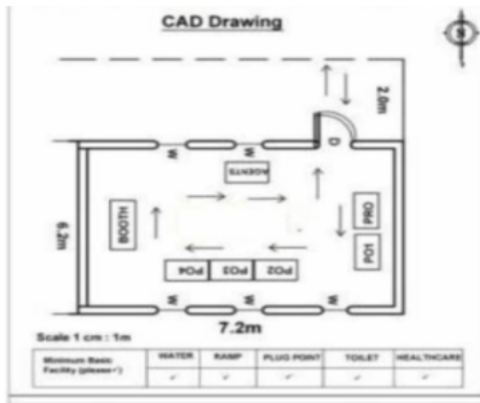

Cad View

Key MAP View