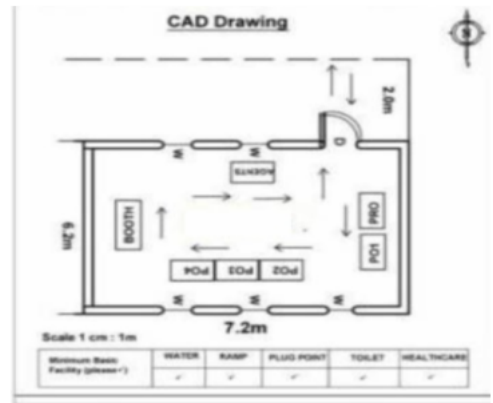

Cad View

Key MAP View