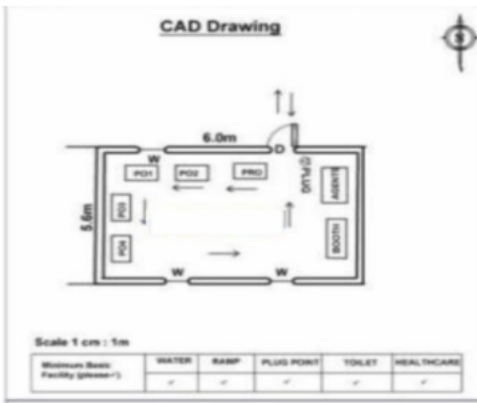

Google Map View

Polling Station Building Front View

Polling Station Front View

Cad View

Key MAP View

1 பெயர் : மல்லிகா கணவர் பெயர்: வீரன் வீட்டு எண் : 1 வயது : 56 பாலினம் : பெண் Photo is available IEB0352237	2 பெயர் : சின்னசாமி தந்தை பெயர்: காவேரி வீட்டு எண் : 1 வயது : 54 பாலினம் : ஆண் Photo is available IEB0421875	3 பெயர் : கணேசன் தந்தை பெயர்: முனியப்பன் வீட்டு எண் : 1 வயது : 54 பாலினம் : ஆண் Photo is available IEB0464842
4 பெயர் : ராஜிகிருஷ்ணன் தந்தை பெயர்: எல்லப்பன் வீட்டு எண் : 1 வயது : 54 பாலினம் : ஆண் Photo is available IEB0464859	5 பெயர் : இராஜமணி கணவர் பெயர்: மாதையன் வீட்டு எண் : 1 வயது : 48 பாலினம் : பெண் Photo is available IEB0523076	6 பெயர் : பசுவராணி கணவர் பெயர்: காளியப்பன் வீட்டு எண் : 1 வயது : 46 பாலினம் : பெண் Photo is available IEB0059667
7 பெயர் : குப்புசாமி தந்தை பெயர்: கோபால் வீட்டு எண் : 1 வயது : 45 பாலினம் : ஆண் Photo is available IEB0603019	8 பெயர் : சாலம்மாள் கணவர் பெயர்: பத்மினி வீட்டு எண் : 1 வயது : 41 பாலினம் : பெண் Photo is available IEB0352112	9 பெயர் : சஞ்சய் தந்தை பெயர்: மகேந்திரன் வீட்டு எண் : 1 வயது : 38 பாலினம் : ஆண் Photo is available IEB0701094
10 பெயர் : முனியப்பன் தந்தை பெயர்: சீரங்கன் வீட்டு எண் : 1 வயது : 38 பாலினம் : ஆண் Photo is available IEB0523027	11 பெயர் : வெங்கடேசன் தந்தை பெயர்: கிருஷ்ணன் வீட்டு எண் : 1 வயது : 37 பாலினம் : ஆண் Photo is available IEB0523035	12 பெயர் : தர்மலிங்கம் தந்தை பெயர்: பசுவராணி வீட்டு எண் : 1 வயது : 35 பாலினம் : ஆண் Photo is available IEB0522995
13 பெயர் : அனிதா கணவர் பெயர்: பழனி வீட்டு எண் : 1 வயது : 34 பாலினம் : பெண் Photo is available IEB0352120	14 பெயர் : ஜானகிராமச்சந்திரன் தந்தை பெயர்: கலைவாணன் வீட்டு எண் : 1 வயது : 34 பாலினம் : ஆண் Photo is available IEB0352138	15 பெயர் : பிரியா கணவர் பெயர்: சத்யராஜ் வீட்டு எண் : 1 வயது : 32 பாலினம் : பெண் Photo is available IEB0833798
16 பெயர் : மூர்த்தி தாயின் பெயர்: கிருஷ்ணம்மாள் வீட்டு எண் : 1 வயது : 32 பாலினம் : ஆண் Photo is available IEB0523043	17 பெயர் : ஜோதி தந்தை பெயர்: தேவேந்திரன் வீட்டு எண் : 1 வயது : 31 பாலினம் : பெண் Photo is available IEB0603001	18 பெயர் : அனிதா கணவர் பெயர்: மணிகண்டா வீட்டு எண் : 1 வயது : 31 பாலினம் : பெண் Photo is available IEB1106327
19 பெயர் : ஜெகதீஸ்வரி தந்தை பெயர்: காளியப்பன் வீட்டு எண் : 1 வயது : 30 பாலினம் : பெண் Photo is available IEB0701169	20 பெயர் : சம்பத் தந்தை பெயர்: பெருமாள் வீட்டு எண் : 1 வயது : 30 பாலினம் : ஆண் Photo is available IEB0701045	21 பெயர் : துரை தந்தை பெயர்: சிவராஜ் வீட்டு எண் : 1 வயது : 27 பாலினம் : ஆண் Photo is available IEB1027598
22 பெயர் : முனியம்மாள் கணவர் பெயர்: ராஜி வீட்டு எண் : 1-1 வயது : 77 பாலினம் : பெண் Photo is available IEB0060376	23 பெயர் : காளியப்பன் தந்தை பெயர்: மாரியப்பன் வீட்டு எண் : 1-1 வயது : 55 பாலினம் : ஆண் Photo is available IEB0060392	24 பெயர் : பவுணேசன் தந்தை பெயர்: மாதையன் வீட்டு எண் : 1-1 வயது : 43 பாலினம் : ஆண் Photo is available IEB0060384
25 பெயர் : வெங்கடேசன் தாயின் பெயர்: சந்திரா வீட்டு எண் : 1-22a வயது : 29 பாலினம் : ஆண் Photo is available IEB0833509	26 பெயர் : சிவலிங்கம் தந்தை பெயர்: கோவிந்தன் வீட்டு எண் : 1-23 வயது : 60 பாலினம் : ஆண் Photo is available IEB0523001	27 பெயர் : தமிழ்வாணி கணவர் பெயர்: சிவலிங்கம் வீட்டு எண் : 1-23 வயது : 52 பாலினம் : பெண் Photo is available IEB0523019
28 பெயர் : சம்பத் தந்தை பெயர்: காவேரி வீட்டு எண் : 1-27 வயது : 42 பாலினம் : ஆண் Photo is available MXT1286236	29 பெயர் : சாலம்மாள் கணவர் பெயர்: ஆறுமுகம் வீட்டு எண் : 1-45 வயது : 38 பாலினம் : பெண் Photo is available IEB0421891	30 பெயர் : தாம்சன் தந்தை பெயர்: காளியப்பன் வீட்டு எண் : 1-62 வயது : 34 பாலினம் : ஆண் Photo is available IEB0191650