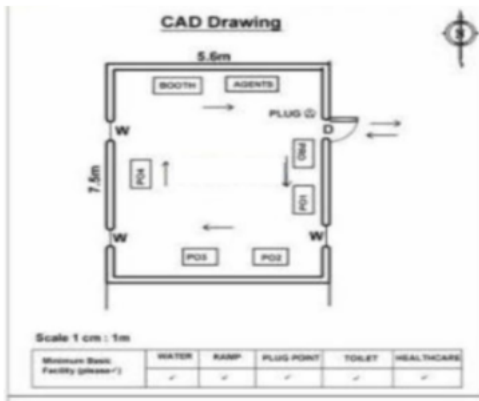

Google Map View

Polling Station Building Front View

Polling Station Front View

Cad View

Key MAP View

1 பெயர் : மாதப்பன் தந்தை பெயர்: குள்ளு வீட்டு எண் : 1 வயது : 69 பாலினம் : ஆண்	IEB0605055 Photo is available	2 பெயர் : மாதம்மாள் கணவர் பெயர்: நஞ்சப்பன் வீட்டு எண் : 1 வயது : 54 பாலினம் : பெண்	IEB0423921 Photo is available	3 பெயர் : கலைச்செல்வி கணவர் பெயர்: முருகேசன் வீட்டு எண் : 1 வயது : 50 பாலினம் : பெண்	IEB0524959 Photo is available
4 பெயர் : சாக்கப்பன் தந்தை பெயர்: தனம் வீட்டு எண் : 1 வயது : 34 பாலினம் : ஆண்	IEB0354746 Photo is available	5 பெயர் : ஈஸ்வரன் தந்தை பெயர்: மாதேஷ் வீட்டு எண் : 1 வயது : 34 பாலினம் : ஆண்	IEB0465260 Photo is available	6 பெயர் : சதீஷ்குமார் தந்தை பெயர்: மாதையன் வீட்டு எண் : 1 வயது : 32 பாலினம் : ஆண்	IEB0605071 Photo is available
7 பெயர் : நிவேதா தந்தை பெயர்: முனிராஜ் வீட்டு எண் : 1 வயது : 29 பாலினம் : பெண்	IEB0835561 Photo is available	8 பெயர் : முனியம்மாள் தந்தை பெயர்: பழனி வீட்டு எண் : 1 வயது : 28 பாலினம் : பெண்	IEB0927665 Photo is available	9 பெயர் : கோவிந்தராஜி தந்தை பெயர்: மாரியப்பன் வீட்டு எண் : 1-135 வயது : 41 பாலினம் : ஆண்	IEB0424077 Photo is available
10 பெயர் : கோவிந்தராஜ் தந்தை பெயர்: மாதையன் வீட்டு எண் : 4-83A வயது : 31 பாலினம் : ஆண்	IEB0605089 Photo is available	11 பெயர் : ரஞ்சிதா கணவர் பெயர்: கோவிந்தராஜ் வீட்டு எண் : 4/83ஏ வயது : 27 பாலினம் : பெண்	IEB2091189 Photo is available	12 பெயர் : அவ்வைசண்முகம் து தந்தை பெயர்: துரைசாமி வீட்டு எண் : 4/134 வயது : 31 பாலினம் : ஆண்	IEB0605097 Photo is available
13 பெயர் : திருப்பதி தந்தை பெயர்: துரை வீட்டு எண் : 4-483எ வயது : 34 பாலினம் : ஆண்	IEB0353490 Photo is available	14 பெயர் : மீனாட்சி கணவர் பெயர்: திருப்பதி வீட்டு எண் : 4/483-எ வயது : 37 பாலினம் : பெண்	IEB1144674 Photo is available	15 பெயர் : காளியம்மாள் கணவர் பெயர்: மாரியப்பன் வீட்டு எண் : 4-705 வயது : 68 பாலினம் : பெண்	IEB0423897 Photo is available
16 பெயர் : முரளி தந்தை பெயர்: மாரியப்பன் வீட்டு எண் : 4/705 வயது : 28 பாலினம் : ஆண்	IEB1144690 Photo is available	17 பெயர் : மாலதி கணவர் பெயர்: மாமலை வாசன் வீட்டு எண் : 4/705ஏ2 வயது : 30 பாலினம் : பெண்	IEB1923077 Photo is available	18 பெயர் : செவத்தான் தந்தை பெயர்: குப்பன் வீட்டு எண் : 5 வயது : 52 பாலினம் : ஆண்	IEB0465237 Photo is available
19 பெயர் : முத்தம்மாள் கணவர் பெயர்: காளியப்பன் வீட்டு எண் : 5-3 வயது : 57 பாலினம் : பெண்	IEB0465245 Photo is available	20 பெயர் : கோவிந்தராஜ் தந்தை பெயர்: காளியப்பன் வீட்டு எண் : 5-3 வயது : 42 பாலினம் : ஆண்	IEB0465153 Photo is available	21 பெயர் : கிருஷ்ணன் தந்தை பெயர்: மாதையன் வீட்டு எண் : 5-3A வயது : 80 பாலினம் : ஆண்	IEB0062794 Photo is available
22 பெயர் : மணிவாசகம் தந்தை பெயர்: சண்முகம் வீட்டு எண் : 5-4A வயது : 29 பாலினம் : ஆண்	IEB0965046 Photo is available	23 பெயர் : சின்னசாமி தந்தை பெயர்: ராஜா வீட்டு எண் : 5-5A வயது : 62 பாலினம் : ஆண்	MXT3780228 Photo is available	24 பெயர் : பிரதீபா தாயின் பெயர்: சத்தியவாணி வீட்டு எண் : 5/5ஏ வயது : 26 பாலினம் : பெண்	IEB1144807 Photo is available
25 பெயர் : சக்திவேல் மா மு தந்தை பெயர்: முனியப்பன் வீட்டு எண் : 5-06A வயது : 33 பாலினம் : ஆண்	IEB0524926 Photo is available	26 பெயர் : சந்திரன் தாயின் பெயர்: காளியம்மாள் வீட்டு எண் : 5-7 வயது : 63 பாலினம் : ஆண்	IEB0118471 Photo is available	27 பெயர் : கவிபி ரியா தந்தை பெயர்: முத்துகி ருஷ்ணன் வீட்டு எண் : 5/9 வயது : 20 பாலினம் : பெண்	IEB2130383 Photo is available
28 பெயர் : சத்யா கணவர் பெயர்: முனிகிருஷ்ணன் வீட்டு எண் : 5-9A வயது : 41 பாலினம் : பெண்	MXT4287645 Photo is available	29 பெயர் : சுந்திரமூர்த்தி தந்தை பெயர்: சாக்கன் வீட்டு எண் : 5-10 வயது : 38 பாலினம் : ஆண்	IEB0118414 Photo is available	30 பெயர் : அபிஷேக் ஆனந்த் மகேசன் தந்தை பெயர்: மகேசன் சின்னசாமி வீட்டு எண் : 5/10, அரிசன காலனி வயது : 27 பாலினம் : ஆண்	IEB1894195 Photo is available