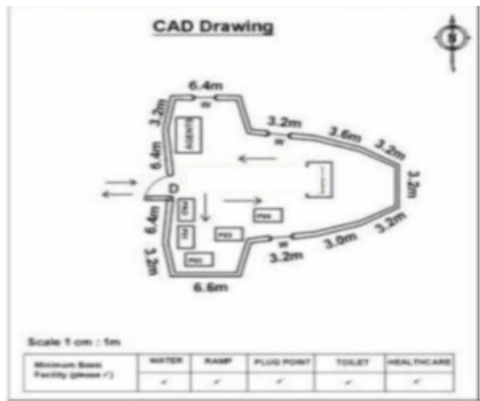

வாக்காளர் பதிவு அலுவலரின்
கையொப்பம்

Nazri Naksha

Google Map View

Polling Station Building Front View

Polling Station Front View

Cad View

Key MAP View

| | | |
|---|---|---|
| 1 பெயர் : முனியம்மாள் கணவர் பெயர்: பெரியசாமி வீட்டு எண் : 1 வயது : 51 பாலினம் : பெண் Photo is available IEB0355750 | 2 பெயர் : லட்சுமி கணவர் பெயர்: சங்கர் வீட்டு எண் : 1 வயது : 50 பாலினம் : பெண் Photo is available IEB0768663 | 3 பெயர் : ஈஸ்வரி கணவர் பெயர்: தங்கதுரை வீட்டு எண் : 1 வயது : 40 பாலினம் : பெண் Photo is available IEB0607242 |
| 4 பெயர் : சந்தோஷ்குமார் தந்தை பெயர்: ரத்தினம் வீட்டு எண் : 1 வயது : 40 பாலினம் : ஆண் Photo is available IEB0704304 | 5 பெயர் : வெண்ணிலா கணவர் பெயர்: சின்னசாமி வீட்டு எண் : 1 வயது : 36 பாலினம் : பெண் Photo is available IEB0465716 | 6 பெயர் : நாகமணி கணவர் பெயர்: மகேந்தரன் வீட்டு எண் : 1 வயது : 36 பாலினம் : பெண் Photo is available IEB0355628 |
| 7 பெயர் : சுகுமதி கணவர் பெயர்: முனியப்பன் வீட்டு எண் : 1 வயது : 34 பாலினம் : பெண் Photo is available IEB0355701 | 8 பெயர் : முருகன் தந்தை பெயர்: ராஜா வீட்டு எண் : 1 வயது : 33 பாலினம் : ஆண் Photo is available IEB0965251 | 9 பெயர் : மாதேஷ் தந்தை பெயர்: ராமன் வீட்டு எண் : 1 வயது : 32 பாலினம் : ஆண் Photo is available IEB0768655 |
| 10 பெயர் : செல்வி கணவர் பெயர்: சிலம்பரசன் வீட்டு எண் : 1 வயது : 32 பாலினம் : பெண் Photo is available IEB0607218 | 11 பெயர் : கார்த்திக் தந்தை பெயர்: ராதாகிருஷ்ணன் வீட்டு எண் : 1 வயது : 32 பாலினம் : ஆண் Photo is available IEB0607226 | 12 பெயர் : ராஜவேல் தந்தை பெயர்: பெரிய முனுசாமி வீட்டு எண் : 1 வயது : 32 பாலினம் : ஆண் Photo is available IEB0768697 |
| 13 பெயர் : வளர்மதி தந்தை பெயர்: கிருஷ்ணசாமி வீட்டு எண் : 1 வயது : 29 பாலினம் : பெண் Photo is available IEB0927996 | 14 பெயர் : தினேஷ்குமார் தந்தை பெயர்: அண்ணாதுரை வீட்டு எண் : 1 வயது : 27 பாலினம் : ஆண் Photo is available IEB1029206 | 15 பெயர் : விஜயலட்சுமி கணவர் பெயர்: பிரபு வீட்டு எண் : 1 வயது : 26 பாலினம் : பெண் Photo is available IEB1158658 |
| 16 பெயர் : பழனி தந்தை பெயர்: ராமன் வீட்டு எண் : 1-1 வயது : 43 பாலினம் : ஆண் Photo is available IEB0064295 | 17 பெயர் : சங்கோதை கணவர் பெயர்: பழனி வீட்டு எண் : 1-1 வயது : 41 பாலினம் : பெண் Photo is available IEB0064329 | 18 பெயர் : செந்தாமரை கணவர் பெயர்: சரவணன் வீட்டு எண் : 1-1 வயது : 38 பாலினம் : பெண் Photo is available IEB0064220 |
| 19 பெயர் : ராஜேந்திரன் தந்தை பெயர்: பவுசேசன் வீட்டு எண் : 1-1 வயது : 37 பாலினம் : ஆண் Photo is available IEB0064451 | # 20 பெயர் : தங்கராசு து தந்தை பெயர்: துரை வீட்டு எண் : 1-4 வயது : 33 பாலினம் : ஆண் Photo is available IEB0424895 | 21 பெயர் : நாகராணி கணவர் பெயர்: குபேந்திரன் வீட்டு எண் : 1-14 வயது : 37 பாலினம் : பெண் Photo is available IEB0064006 |
| 22 பெயர் : சத்யா கணவர் பெயர்: முத்து வீட்டு எண் : 1/34ஏ வயது : 29 பாலினம் : பெண் Photo is available IEB2129849 | 23 பெயர் : கார்த்திக் தந்தை பெயர்: செல்வம் வீட்டு எண் : 1/108 வயது : 23 பாலினம் : ஆண் Photo is available IEB1815406 | 24 பெயர் : லாவண்யா தந்தை பெயர்: செல்வம் வீட்டு எண் : 1/108 B வயது : 25 பாலினம் : பெண் Photo is available IEB1208511 |
| 25 பெயர் : சார்மி ர தந்தை பெயர்: ரமேஷ் வீட்டு எண் : 1/110 வயது : 20 பாலினம் : பெண் Photo is available IEB2095818 | 26 பெயர் : சர்மிளா கணவர் பெயர்: முனிசாமி வீட்டு எண் : 1/134எ வயது : 22 பாலினம் : பெண் Photo is available IEB1942531 | 27 பெயர் : யோகாப்பிரியன் தந்தை பெயர்: சங்கர் வீட்டு எண் : 1/136 வயது : 24 பாலினம் : ஆண் Photo is available IEB1762723 |
| 28 பெயர் : அம்சா கணவர் பெயர்: முத்து வீட்டு எண் : 1/136/2 வயது : 25 பாலினம் : பெண் Photo is available IEB1795392 | 29 பெயர் : வேலன் வேலன் தாயின் பெயர்: கல கால வீட்டு எண் : 1/143 வயது : 22 பாலினம் : ஆண் Photo is available IEB2079580 | 30 பெயர் : சதீஷ் தந்தை பெயர்: பச்சியப்பன் வீட்டு எண் : 1/936/1 வயது : 22 பாலினம் : ஆண் Photo is available IEB1936012 |