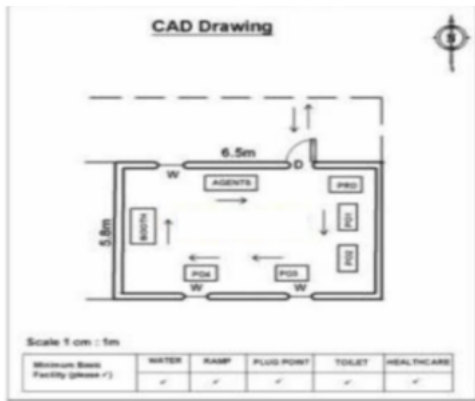

வாக்காளர் பதிவு அலுவலரின்
கையொப்பம்

Nazri Naksha

Google Map View

Polling Station Building Front View

Polling Station Front View

Cad View

Key MAP View

சட்டமன்றத் தொகுதியின் எண் மற்றும் பெயர் : 58-பென்னாகரம் பிரிவு எண் மற்றும் பெயர் 1-சத்தியநாதபுரம் (வ.கி) மற்றும் (ஊ), கரியம்பட்டி