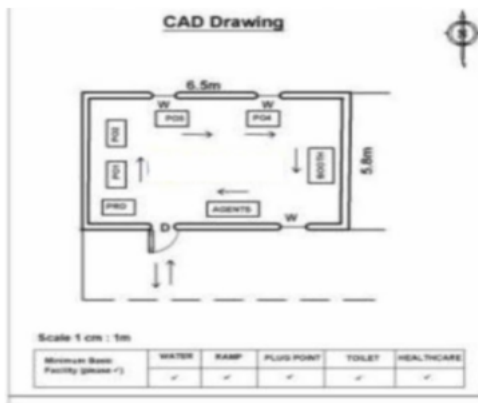

Google Map View

Polling Station Building Front View

Polling Station Front View

Cad View

Key MAP View

1 பெயர் : மங்கம்மாள் கணவர் பெயர் : கந்தசாமி வீட்டு எண் : 1 வயது : 42 பாலினம் : பெண் Photo is available	IEB0119255	2 பெயர் : சங்கீதா கணவர் பெயர் : ரவிசந்திரன் வீட்டு எண் : 1 வயது : 36 பாலினம் : பெண் Photo is available	IEB0836858	3 பெயர் : முத்தமிழ்செல்வன் தந்தை பெயர் : கோபால் வீட்டு எண் : 1 வயது : 35 பாலினம் : ஆண் Photo is available	IEB0119370
4 பெயர் : சுப்பிரமணியன் தந்தை பெயர் : முனுசாமி கவுண்டர் வீட்டு எண் : 1-1 வயது : 75 பாலினம் : ஆண் Photo is available	IEB1357573	5 பெயர் : தெய்வானை கணவர் பெயர் : சுப்பிரமணியன் வீட்டு எண் : 1-1 வயது : 75 பாலினம் : பெண் Photo is available	IEB1357581	6 பெயர் : சண்முகம் தந்தை பெயர் : முனியப்பன் வீட்டு எண் : 1-1 வயது : 62 பாலினம் : ஆண் Photo is available	IEB1357599
7 பெயர் : காஞ்சனா கணவர் பெயர் : சண்முகம் வீட்டு எண் : 1-1 வயது : 50 பாலினம் : பெண் Photo is available	IEB1357607	8 பெயர் : சக்திவேல் தந்தை பெயர் : சுப்பிரமணியன் வீட்டு எண் : 1-1 வயது : 49 பாலினம் : ஆண் Photo is available	MXT2403491	9 பெயர் : அருணா கணவர் பெயர் : சக்திவேல் வீட்டு எண் : 1-1 வயது : 36 பாலினம் : பெண் Photo is available	IEB0648501
10 பெயர் : மணிவண்ணன் தந்தை பெயர் : சுப்பிரமணியன் வீட்டு எண் : 1-1-1 வயது : 50 பாலினம் : ஆண் Photo is available	IEB1357615	11 பெயர் : குணவதி கணவர் பெயர் : மணிவண்ணன் வீட்டு எண் : 1-1-1 வயது : 45 பாலினம் : பெண் Photo is available	MXT2403178	12 பெயர் : சின்னசாமி தந்தை பெயர் : ராமன் வீட்டு எண் : 1-2 வயது : 66 பாலினம் : ஆண் Photo is available	IEB1357623
13 பெயர் : காளியம்மாள் கணவர் பெயர் : சின்னசாமி வீட்டு எண் : 1-2 வயது : 62 பாலினம் : பெண் Photo is available	IEB1357631	14 பெயர் : வெங்கடேசன் தந்தை பெயர் : சின்னசாமி வீட்டு எண் : 1-2 வயது : 34 பாலினம் : ஆண் Photo is available	IEB0196303	15 பெயர் : நித்திக் நா தந்தை பெயர் : நாகமாணிக்கம் வீட்டு எண் : 1/2ஏ வயது : 24 பாலினம் : ஆண் Photo is available	IEB1762764
16 பெயர் : ஆனந்தி கணவர் பெயர் : நீத்திக் வீட்டு எண் : 1/2ஏ வயது : 24 பாலினம் : பெண் Photo is available	IEB2125839	17 பெயர் : அஷ்வின் தந்தை பெயர் : நாகமாணிக்கம் வீட்டு எண் : 1/2ஏ வயது : 22 பாலினம் : ஆண் Photo is available	IEB1930171	18 பெயர் : ஐஸ்வரியா கணவர் பெயர் : அஷ்வின் வீட்டு எண் : 1/2ஏ வயது : 22 பாலினம் : பெண் Photo is available	IEB2144574
19 பெயர் : சங்கிதா கணவர் பெயர் : மாரிமுத்து வீட்டு எண் : 1-3 வயது : 37 பாலினம் : பெண் Photo is available	IEB0065359	20 பெயர் : முருகேசன் தந்தை பெயர் : சின்னசாமி வீட்டு எண் : 1-3 வயது : 37 பாலினம் : ஆண் Photo is available	IEB0065219	21 பெயர் : நாகராஜ் தந்தை பெயர் : மாதையன் வீட்டு எண் : 1-3 வயது : 37 பாலினம் : ஆண் Photo is available	IEB0065326
22 பெயர் : முனியம்மாள் கணவர் பெயர் : முனுசாமி வீட்டு எண் : 1-3-1 வயது : 54 பாலினம் : பெண் Photo is available	IEB1357649	23 பெயர் : மாரிமுத்து தந்தை பெயர் : தேங்காய்முடிபெருமாள் வீட்டு எண் : 1-3-1 வயது : 52 பாலினம் : ஆண் Photo is available	MXT1028323	24 பெயர் : ஜோதிலட்சுமி கணவர் பெயர் : முருகேசன் வீட்டு எண் : 1/3எ வயது : 29 பாலினம் : பெண் Photo is available	IEB1805274
25 பெயர் : அனிதா கணவர் பெயர் : வெங்கடேசன் வீட்டு எண் : 1/3எ வயது : 27 பாலினம் : பெண் Photo is available	IEB1762806	26 பெயர் : குள்ளம்மாள் கணவர் பெயர் : ராமன் வீட்டு எண் : 1-4 வயது : 96 பாலினம் : பெண் Photo is available	IEB1357656	27 பெயர் : மாதையன் தந்தை பெயர் : முனுசாமி கவுண்டர் வீட்டு எண் : 1/4 வயது : 55 பாலினம் : ஆண் Photo is available	IEB1202308
28 பெயர் : முனியம்மாள் கணவர் பெயர் : மாதையன் வீட்டு எண் : 1-4 வயது : 49 பாலினம் : பெண் Photo is available	IEB1357664	29 பெயர் : கோவிந்தன் தந்தை பெயர் : முனியப்பன் வீட்டு எண் : 1-5 வயது : 51 பாலினம் : ஆண் Photo is available	MXT1028448	30 பெயர் : முனுசாமி தந்தை பெயர் : சுப்பிரமணியன் வீட்டு எண் : 1-5 வயது : 40 பாலினம் : ஆண் Photo is available	IEB0119313