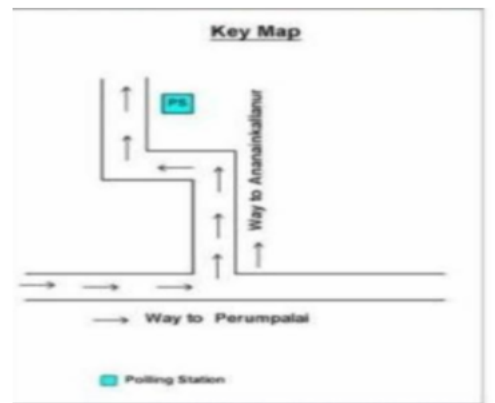

Google Map View

Polling Station Building Front View

Polling Station Front View

Cad View

Key MAP View

1 பெயர் : மங்கம்மாள் கணவர் பெயர் : கந்தசாமி வீட்டு எண் : 1 வயது : 42 பாலினம் : பெண் Photo is available	IEB0119255	2 பெயர் : சங்கீதா கணவர் பெயர் : ரவிசந்திரன் வீட்டு எண் : 1 வயது : 36 பாலினம் : பெண் Photo is available	IEB0836858	3 பெயர் : முத்தமிழ்செல்வன் தந்தை பெயர் : கோபால் வீட்டு எண் : 1 வயது : 35 பாலினம் : ஆண் Photo is available	IEB0119370
4 பெயர் : சுப்பிரமணியன் தந்தை பெயர் : முனுசாமி கவுண்டர் வீட்டு எண் : 1-1 வயது : 75 பாலினம் : ஆண் Photo is available	IEB1357573	5 பெயர் : தெய்வானை கணவர் பெயர் : சுப்பிரமணியன் வீட்டு எண் : 1-1 வயது : 75 பாலினம் : பெண் Photo is available	IEB1357581	6 பெயர் : சண்முகம் தந்தை பெயர் : முனியப்பன் வீட்டு எண் : 1-1 வயது : 62 பாலினம் : ஆண் Photo is available	IEB1357599
7 பெயர் : காஞ்சனா கணவர் பெயர் : சண்முகம் வீட்டு எண் : 1-1 வயது : 50 பாலினம் : பெண் Photo is available	IEB1357607	8 பெயர் : சக்திவேல் தந்தை பெயர் : சுப்பிரமணியன் வீட்டு எண் : 1-1 வயது : 49 பாலினம் : ஆண் Photo is available	MXT2403491	9 பெயர் : அருணா கணவர் பெயர் : சக்திவேல் வீட்டு எண் : 1-1 வயது : 36 பாலினம் : பெண் Photo is available	IEB0648501
10 பெயர் : மணிவண்ணன் தந்தை பெயர் : சுப்பிரமணியன் வீட்டு எண் : 1-1-1 வயது : 50 பாலினம் : ஆண் Photo is available	IEB1357615	11 பெயர் : குணவதி கணவர் பெயர் : மணிவண்ணன் வீட்டு எண் : 1-1-1 வயது : 45 பாலினம் : பெண் Photo is available	MXT2403178	12 பெயர் : சின்னசாமி தந்தை பெயர் : ராமன் வீட்டு எண் : 1-2 வயது : 66 பாலினம் : ஆண் Photo is available	IEB1357623
13 பெயர் : காளியம்மாள் கணவர் பெயர் : சின்னசாமி வீட்டு எண் : 1-2 வயது : 62 பாலினம் : பெண் Photo is available	IEB1357631	14 பெயர் : வெங்கடேசன் தந்தை பெயர் : சின்னசாமி வீட்டு எண் : 1-2 வயது : 34 பாலினம் : ஆண் Photo is available	IEB0196303	15 பெயர் : நித்திக் நா தந்தை பெயர் : நாகமாணிக்கம் வீட்டு எண் : 1/2ஏ வயது : 24 பாலினம் : ஆண் Photo is available	IEB1762764
16 பெயர் : ஆனந்தி கணவர் பெயர் : நீத்திக் வீட்டு எண் : 1/2ஏ வயது : 24 பாலினம் : பெண் Photo is available	IEB2125839	17 பெயர் : அஷ்வின் தந்தை பெயர் : நாகமாணிக்கம் வீட்டு எண் : 1/2ஏ வயது : 22 பாலினம் : ஆண் Photo is available	IEB1930171	18 பெயர் : ஐஸ்வரியா கணவர் பெயர் : அஷ்வின் வீட்டு எண் : 1/2ஏ வயது : 22 பாலினம் : பெண் Photo is available	IEB2144574
19 பெயர் : சங்கிதா கணவர் பெயர் : மாரிமுத்து வீட்டு எண் : 1-3 வயது : 37 பாலினம் : பெண் Photo is available	IEB0065359	20 பெயர் : முருகேசன் தந்தை பெயர் : சின்னசாமி வீட்டு எண் : 1-3 வயது : 37 பாலினம் : ஆண் Photo is available	IEB0065219	21 பெயர் : நாகராஜ் தந்தை பெயர் : மாதையன் வீட்டு எண் : 1-3 வயது : 37 பாலினம் : ஆண் Photo is available	IEB0065326
22 பெயர் : முனியம்மாள் கணவர் பெயர் : முனுசாமி வீட்டு எண் : 1-3-1 வயது : 54 பாலினம் : பெண் Photo is available	IEB1357649	23 பெயர் : மாரிமுத்து தந்தை பெயர் : தேங்காய்முடிபெருமாள் வீட்டு எண் : 1-3-1 வயது : 52 பாலினம் : ஆண் Photo is available	MXT1028323	24 பெயர் : ஜோதிலட்சுமி கணவர் பெயர் : முருகேசன் வீட்டு எண் : 1/3எ வயது : 29 பாலினம் : பெண் Photo is available	IEB1805274
25 பெயர் : அனிதா கணவர் பெயர் : வெங்கடேசன் வீட்டு எண் : 1/3எ வயது : 27 பாலினம் : பெண் Photo is available	IEB1762806	26 பெயர் : குள்ளம்மாள் கணவர் பெயர் : ராமன் வீட்டு எண் : 1-4 வயது : 96 பாலினம் : பெண் Photo is available	IEB1357656	27 பெயர் : மாதையன் தந்தை பெயர் : முனுசாமி கவுண்டர் வீட்டு எண் : 1/4 வயது : 55 பாலினம் : ஆண் Photo is available	IEB1202308
28 பெயர் : முனியம்மாள் கணவர் பெயர் : மாதையன் வீட்டு எண் : 1-4 வயது : 49 பாலினம் : பெண் Photo is available	IEB1357664	29 பெயர் : கோவிந்தன் தந்தை பெயர் : முனியப்பன் வீட்டு எண் : 1-5 வயது : 51 பாலினம் : ஆண் Photo is available	MXT1028448	30 பெயர் : முனுசாமி தந்தை பெயர் : சுப்பிரமணியன் வீட்டு எண் : 1-5 வயது : 40 பாலினம் : ஆண் Photo is available	IEB0119313