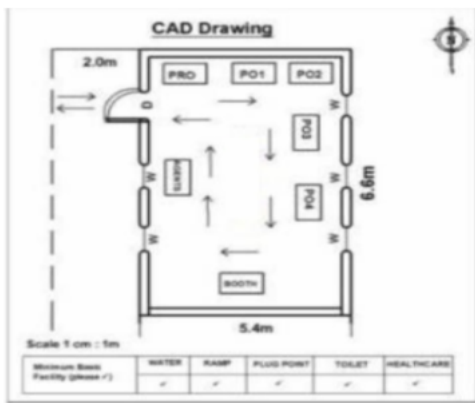

Google Map View

Polling Station Building Front View

Polling Station Front View

Cad View

Key MAP View

1 பெயர் : அரவிந்த்சாமி தந்தை பெயர்: கந்தசாமி வீட்டு எண் : 1 வயது : 30 பாலினம் : ஆண் Photo is available	IEB0705871	2 பெயர் : சிவன் தாயின் பெயர்: முனியம்மாள் வீட்டு எண் : 1/81 வயது : 26 பாலினம் : ஆண் Photo is available	IEB1762871	3 பெயர் : நஞ்சப்பன் தந்தை பெயர்: முனியப்பன் வீட்டு எண் : 1-162-1 வயது : 51 பாலினம் : ஆண் Photo is available	IEB1380856
4 பெயர் : மாதம்மாள் கணவர் பெயர்: கோவிந்தன் வீட்டு எண் : 2 வயது : 71 பாலினம் : பெண் Photo is available	IEB0198515	5 பெயர் : லலிதா தந்தை பெயர்: பழனி வீட்டு எண் : 2 வயது : 35 பாலினம் : பெண் Photo is available	IEB0137893	6 பெயர் : ராம்பிரியா கணவர் பெயர்: கோவிந்தராஜ் வீட்டு எண் : 2/21பி/2 வயது : 23 பாலினம் : பெண் Photo is available	IEB2142271
7 பெயர் : சிநேகா கணவர் பெயர்: முத்துமாணிக்கம் வீட்டு எண் : 2/39 வயது : 24 பாலினம் : பெண் Photo is available	IEB1803709	8 பெயர் : முனுசாமி தந்தை பெயர்: பெருமாள் வீட்டு எண் : 2-47 வயது : 64 பாலினம் : ஆண் Photo is available	IEB1030113	9 பெயர் : லட்சுமி கணவர் பெயர்: மணிகண்டன் வீட்டு எண் : 2-47 வயது : 31 பாலினம் : பெண் Photo is available	IEB1030097
10 பெயர் : ராஜா தந்தை பெயர்: முனுசாமி வீட்டு எண் : 2-47 வயது : 30 பாலினம் : ஆண் Photo is available	IEB1030105	11 பெயர் : விஸ்பா ப தந்தை பெயர்: பழனியப்பன் வீட்டு எண் : 2/48 வயது : 20 பாலினம் : பெண் Photo is available	IEB2101533	12 பெயர் : சதீஸ்குமார் தந்தை பெயர்: சின்னபையன் வீட்டு எண் : 2-49A வயது : 32 பாலினம் : ஆண் Photo is available	IEB0526053
13 பெயர் : ஆனந்தன் தந்தை பெயர்: சின்னசாமி வீட்டு எண் : 2-49A வயது : 31 பாலினம் : ஆண் Photo is available	IEB0608802	14 பெயர் : சிவக்குமார் தந்தை பெயர்: சின்னதம்பி வீட்டு எண் : 2-49A வயது : 31 பாலினம் : ஆண் Photo is available	IEB0608810	15 பெயர் : பாஞ்சாலி தந்தை பெயர்: மாது வீட்டு எண் : 2-49ஏ வயது : 29 பாலினம் : பெண் Photo is available	IEB1116821
16 பெயர் : விக்ரம் தாயின் பெயர்: லக்ஷ்மி வீட்டு எண் : 2/60 வயது : 26 பாலினம் : ஆண் Photo is available	IEB1804053	17 பெயர் : முனிரத்தினம் கணவர் பெயர்: கரியப்பன் வீட்டு எண் : 2-73 வயது : 30 பாலினம் : பெண் Photo is available	IEB0705889	18 பெயர் : துரை தந்தை பெயர்: கருரான் வீட்டு எண் : 2-73 வயது : 27 பாலினம் : ஆண் Photo is available	IEB1030154
19 பெயர் : சுரேஷ் தந்தை பெயர்: முனுசாமி வீட்டு எண் : 2-75 வயது : 31 பாலினம் : ஆண் Photo is available	IEB1116771	20 பெயர் : முருகன் தந்தை பெயர்: சக்கரவர்த்தி வீட்டு எண் : 2-79A வயது : 32 பாலினம் : ஆண் Photo is available	IEB0526004	21 பெயர் : முருகன் தந்தை பெயர்: முனுசாமி வீட்டு எண் : 2-98A வயது : 32 பாலினம் : ஆண் Photo is available	IEB0526020
22 பெயர் : சுகவனேஸ்வரன் தந்தை பெயர்: துரைசாமி வீட்டு எண் : 2-103 வயது : 27 பாலினம் : ஆண் Photo is available	IEB1030170	23 பெயர் : நந்தினி கணவர் பெயர்: தமிழ்மணி வீட்டு எண் : 2/107ஏ வயது : 25 பாலினம் : பெண் Photo is available	IEB1815125	24 பெயர் : தீபிகா தந்தை பெயர்: தருமன் வீட்டு எண் : 2/113 வயது : 19 பாலினம் : பெண் Photo is available	IEB2155240
25 பெயர் : ராஜசேகரன் தந்தை பெயர்: குணசேகரன் வீட்டு எண் : 2-115C வயது : 42 பாலினம் : ஆண் Photo is available	MXT1029081	26 பெயர் : பிரசாந்த் தந்தை பெயர்: முருகேசன் வீட்டு எண் : 2-120 வயது : 33 பாலினம் : ஆண் Photo is available	IEB0526087	27 பெயர் : ராஜ்குமார் தந்தை பெயர்: குப்பண்ணகவுண்டர் வீட்டு எண் : 2-130 வயது : 58 பாலினம் : ஆண் Photo is available	IEB0197301
28 பெயர் : உண்ணாமலை கணவர் பெயர்: ராஜ்குமார் வீட்டு எண் : 2-130 வயது : 48 பாலினம் : பெண் Photo is available	MXT4264263	29 பெயர் : பிரமோத்குமார் தந்தை பெயர்: ராஜ்குமார் வீட்டு எண் : 2-130 வயது : 31 பாலினம் : ஆண் Photo is available	IEB0705756	30 பெயர் : ஹரிஷ் தந்தை பெயர்: ராஜ்குமார் வீட்டு எண் : 2-130 வயது : 29 பாலினம் : ஆண் Photo is available	IEB0837005