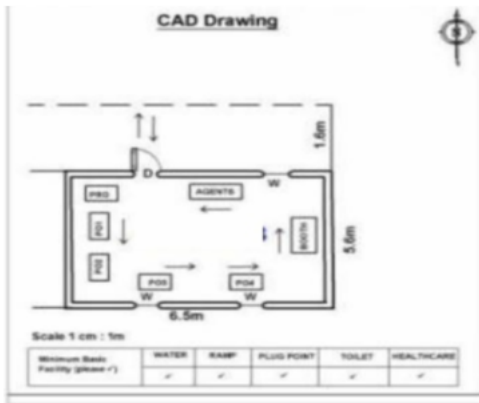

Google Map View

Polling Station Building Front View

Polling Station Front View

Cad View

Key MAP View

சட்டமன்றத் தொகுதியின் எண் மற்றும் பெயர் : 58-பென்னாகரம்
பிரிவு எண் மற்றும் பெயர் 1-செங்கானூர் (வ.கி) மற்றும் (ஊ), சின்னபள்ளத்தூர்