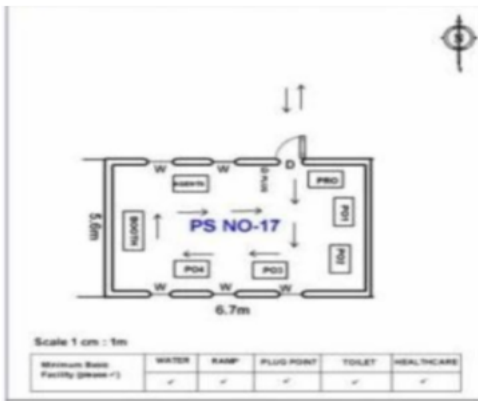

Google Map View

Polling Station Building Front View

Polling Station Front View

Cad View

Key MAP View

1 பெயர் : நவீனகுமார் தந்தை பெயர்: ஆறுமுகம் வீட்டு எண் : 0 வயது : 21 பாலினம் : ஆண்	IEB1967231 Photo is available	2 பெயர் : ராதா கணவர் பெயர்: ரவி வீட்டு எண் : 1 வயது : 38 பாலினம் : பெண்	IEB0793000 Photo is available	3 பெயர் : பல்லவி கணவர் பெயர்: ஞானராஜ் வீட்டு எண் : 1 வயது : 34 பாலினம் : பெண்	IEB0745547 Photo is available
4 பெயர் : முத்துராஜ் தந்தை பெயர்: முருகேசன் வீட்டு எண் : 1 வயது : 28 பாலினம் : ஆண்	IEB0891721 Photo is available	5 பெயர் : கோமதி தந்தை பெயர்: செந்தில்குமார் வீட்டு எண் : 1 வயது : 28 பாலினம் : பெண்	IEB1069731 Photo is available	6 பெயர் : சபாபதி தந்தை பெயர்: மாதேஸ் வீட்டு எண் : 1 வயது : 27 பாலினம் : ஆண்	IEB0999383 Photo is available
7 பெயர் : ராஜி தந்தை பெயர்: கதிரியப்பன் வீட்டு எண் : 1-2 வயது : 76 பாலினம் : ஆண்	IEB1476498 Photo is available	8 பெயர் : மகாராஜ் தந்தை பெயர்: கதிரியப்பன் வீட்டு எண் : 1-2 வயது : 73 பாலினம் : ஆண்	MXT0938456 Photo is available	9 பெயர் : லட்சுமி கணவர் பெயர்: ராஜி வீட்டு எண் : 1-2 வயது : 70 பாலினம் : பெண்	IEB1476506 Photo is available
10 பெயர் : காளியம்மாள் கணவர் பெயர்: மகாராஜ் வீட்டு எண் : 1-2 வயது : 69 பாலினம் : பெண்	MXT0938464 Photo is available	11 பெயர் : குமார் தந்தை பெயர்: ராஜி வீட்டு எண் : 1-2 வயது : 50 பாலினம் : ஆண்	IEB1476514 Photo is available	12 பெயர் : மலர்கொடி கணவர் பெயர்: குமார் வீட்டு எண் : 1-2 வயது : 46 பாலினம் : பெண்	MXT4122222 Photo is available
13 பெயர் : சத்தியவாணி கணவர் பெயர்: கதிர்வேல் வீட்டு எண் : 1-2 வயது : 43 பாலினம் : பெண்	MXT4122297 Photo is available	14 பெயர் : நிவேஷினி தந்தை பெயர்: குமார் வீட்டு எண் : 1/2-பீ வயது : 22 பாலினம் : பெண்	IEB1932730 Photo is available	15 பெயர் : ரவினா கு தந்தை பெயர்: குமார் வீட்டு எண் : 1/2-பி வயது : 20 பாலினம் : பெண்	IEB2173615 Photo is available
16 பெயர் : சகாதேவன் தந்தை பெயர்: கிருஷ்ணன்சீக்கர்கள் வீட்டு எண் : 1-5 வயது : 70 பாலினம் : ஆண்	IEB1476522 Photo is available	17 பெயர் : சரோஜா கணவர் பெயர்: சகாதேவன் வீட்டு எண் : 1-5 வயது : 60 பாலினம் : பெண்	MXT0938738 Photo is available	18 பெயர் : சரவணன் தந்தை பெயர்: சகாதேவன் வீட்டு எண் : 1-5 வயது : 43 பாலினம் : ஆண்	MXT3126653 Photo is available
19 பெயர் : விக்ரம் தந்தை பெயர்: சகாதேவன் வீட்டு எண் : 1-5 வயது : 35 பாலினம் : ஆண்	IEB0306639 Photo is available	20 பெயர் : ராஜலட்சுமி கணவர் பெயர்: சரவணன் வீட்டு எண் : 1-5ஏ வயது : 35 பாலினம் : பெண்	IEB1069764 Photo is available	21 பெயர் : சண்முகநதியா கணவர் பெயர்: விக்ரம் வீட்டு எண் : 1-5ஏ வயது : 31 பாலினம் : பெண்	IEB1069756 Photo is available
22 பெயர் : முனியம்மாள் கணவர் பெயர்: திருமலான் வீட்டு எண் : 1-6 வயது : 96 பாலினம் : பெண்	IEB1476530 Photo is available	23 பெயர் : ராஜா தந்தை பெயர்: மாரிமுத்து வீட்டு எண் : 1-6 வயது : 48 பாலினம் : ஆண்	IEB1476548 Photo is available	24 பெயர் : சசிகுமார் தந்தை பெயர்: சிவலிங்கம் வீட்டு எண் : 1-7 வயது : 38 பாலினம் : ஆண்	MXT4279303 Photo is available
25 பெயர் : தமிழ்செல்வன் தந்தை பெயர்: சிவலிங்கம் வீட்டு எண் : 1-7 வயது : 36 பாலினம் : ஆண்	IEB0129809 Photo is available	26 பெயர் : சிவலிங்கம் தந்தை பெயர்: சின்னபையன் வீட்டு எண் : 1-7-1 வயது : 63 பாலினம் : ஆண்	IEB1476555 Photo is available	27 பெயர் : ருக்குமணி கணவர் பெயர்: சிவலிங்கம் வீட்டு எண் : 1-7-1 வயது : 54 பாலினம் : பெண்	MXT0937987 Photo is available
28 பெயர் : பூங்கொடி கணவர் பெயர்: சிவன் வீட்டு எண் : 1-9 வயது : 56 பாலினம் : பெண்	IEB1476571 Photo is available	29 பெயர் : மல்லிகா கணவர் பெயர்: ரமேஷ் வீட்டு எண் : 1-10 வயது : 35 பாலினம் : பெண்	IEB0146712 Photo is available	30 பெயர் : கமலா கணவர் பெயர்: கோவிந்தன் வீட்டு எண் : 1-10-1 வயது : 71 பாலினம் : பெண்	IEB1476589 Photo is available