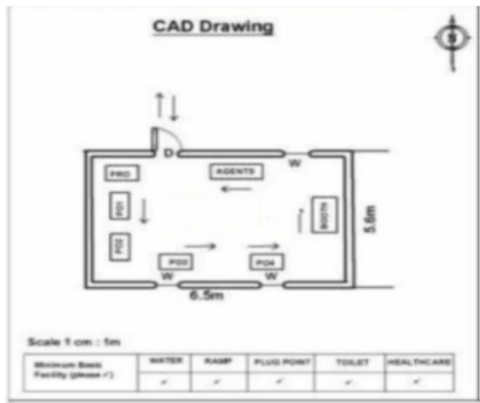

Google Map View

Polling Station Building Front View

Polling Station Front View

Cad View

Key MAP View

சட்டமன்றத் தொகுதியின் எண் மற்றும் பெயர் : 58-பென்னாகரம்  
பிரிவு எண் மற்றும் பெயர் 1-செங்கானூர் (வ.கி) மற்றும் (ஊ), வார்டு 2 நாகனூர்