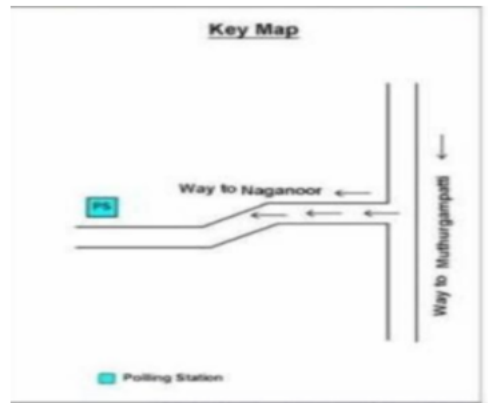

Google Map View

Polling Station Building Front View

Polling Station Front View

Cad View

Key MAP View

சட்டமன்றத் தொகுதியின் எண் மற்றும் பெயர் : 58-பென்னாகரம்
பிரிவு எண் மற்றும் பெயர் 1-செங்கானூர் (வ.கி) மற்றும் (ஊ), வார்டு 4 மல்லாபுரம்