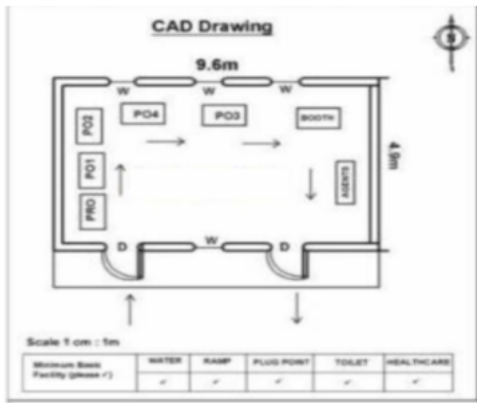

Google Map View

Polling Station Building Front View

Polling Station Front View

Cad View

Key MAP View

சட்டமன்றத் தொகுதியின் எண் மற்றும் பெயர் : 58-பென்னாகரம்
பிரிவு எண் மற்றும் பெயர் 1-செங்கானூர் (வ.கி) மற்றும் (ஊ), வார்டு 4 மல்லாபுரம்