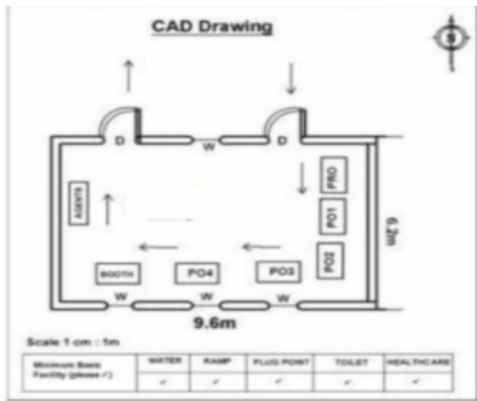

Cad View

Key MAP View