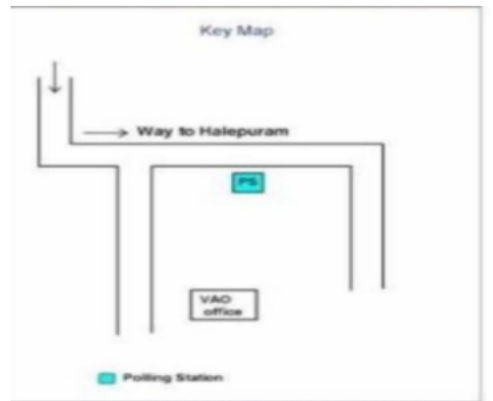

Cad View

Key MAP View